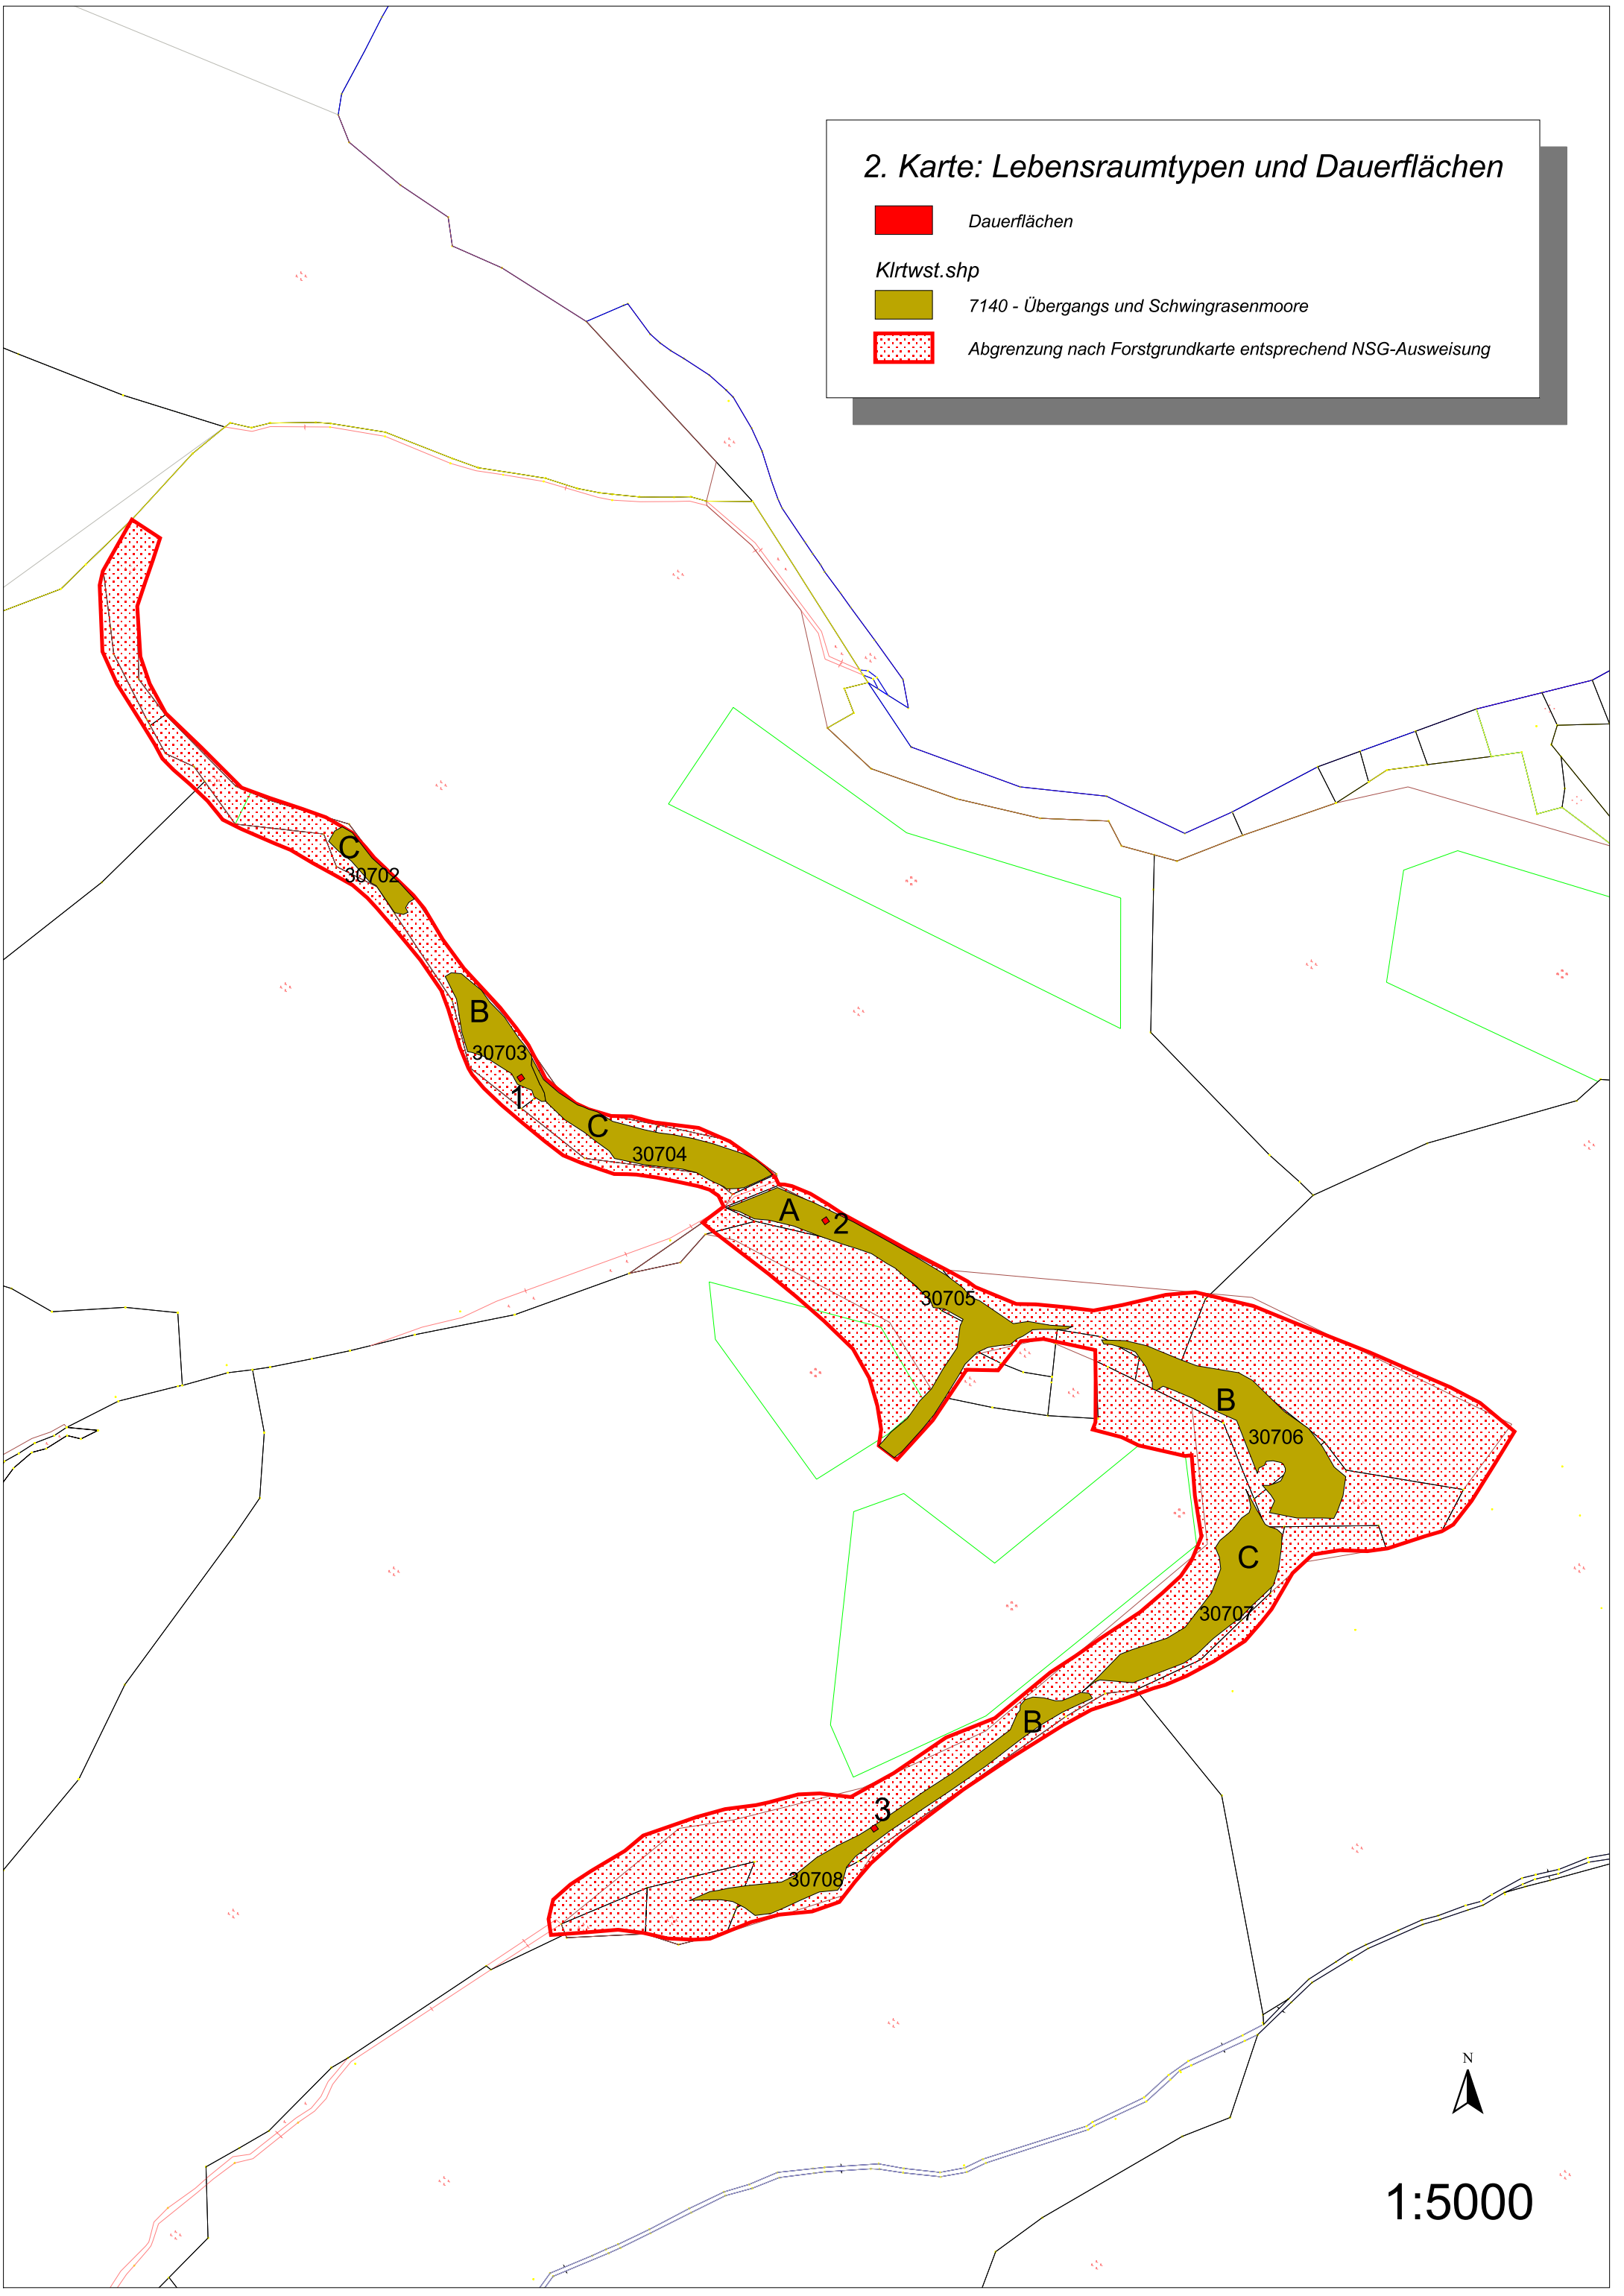

## 2. Karte: Lebensraumtypen und Dauerflächen

Dauerflächen

Klirtwst.shp

7140 - Übergangs und Schwingrasenmoore

Abgrenzung nach Forstgrundkarte entsprechend NSG-Ausweisung

1:5000