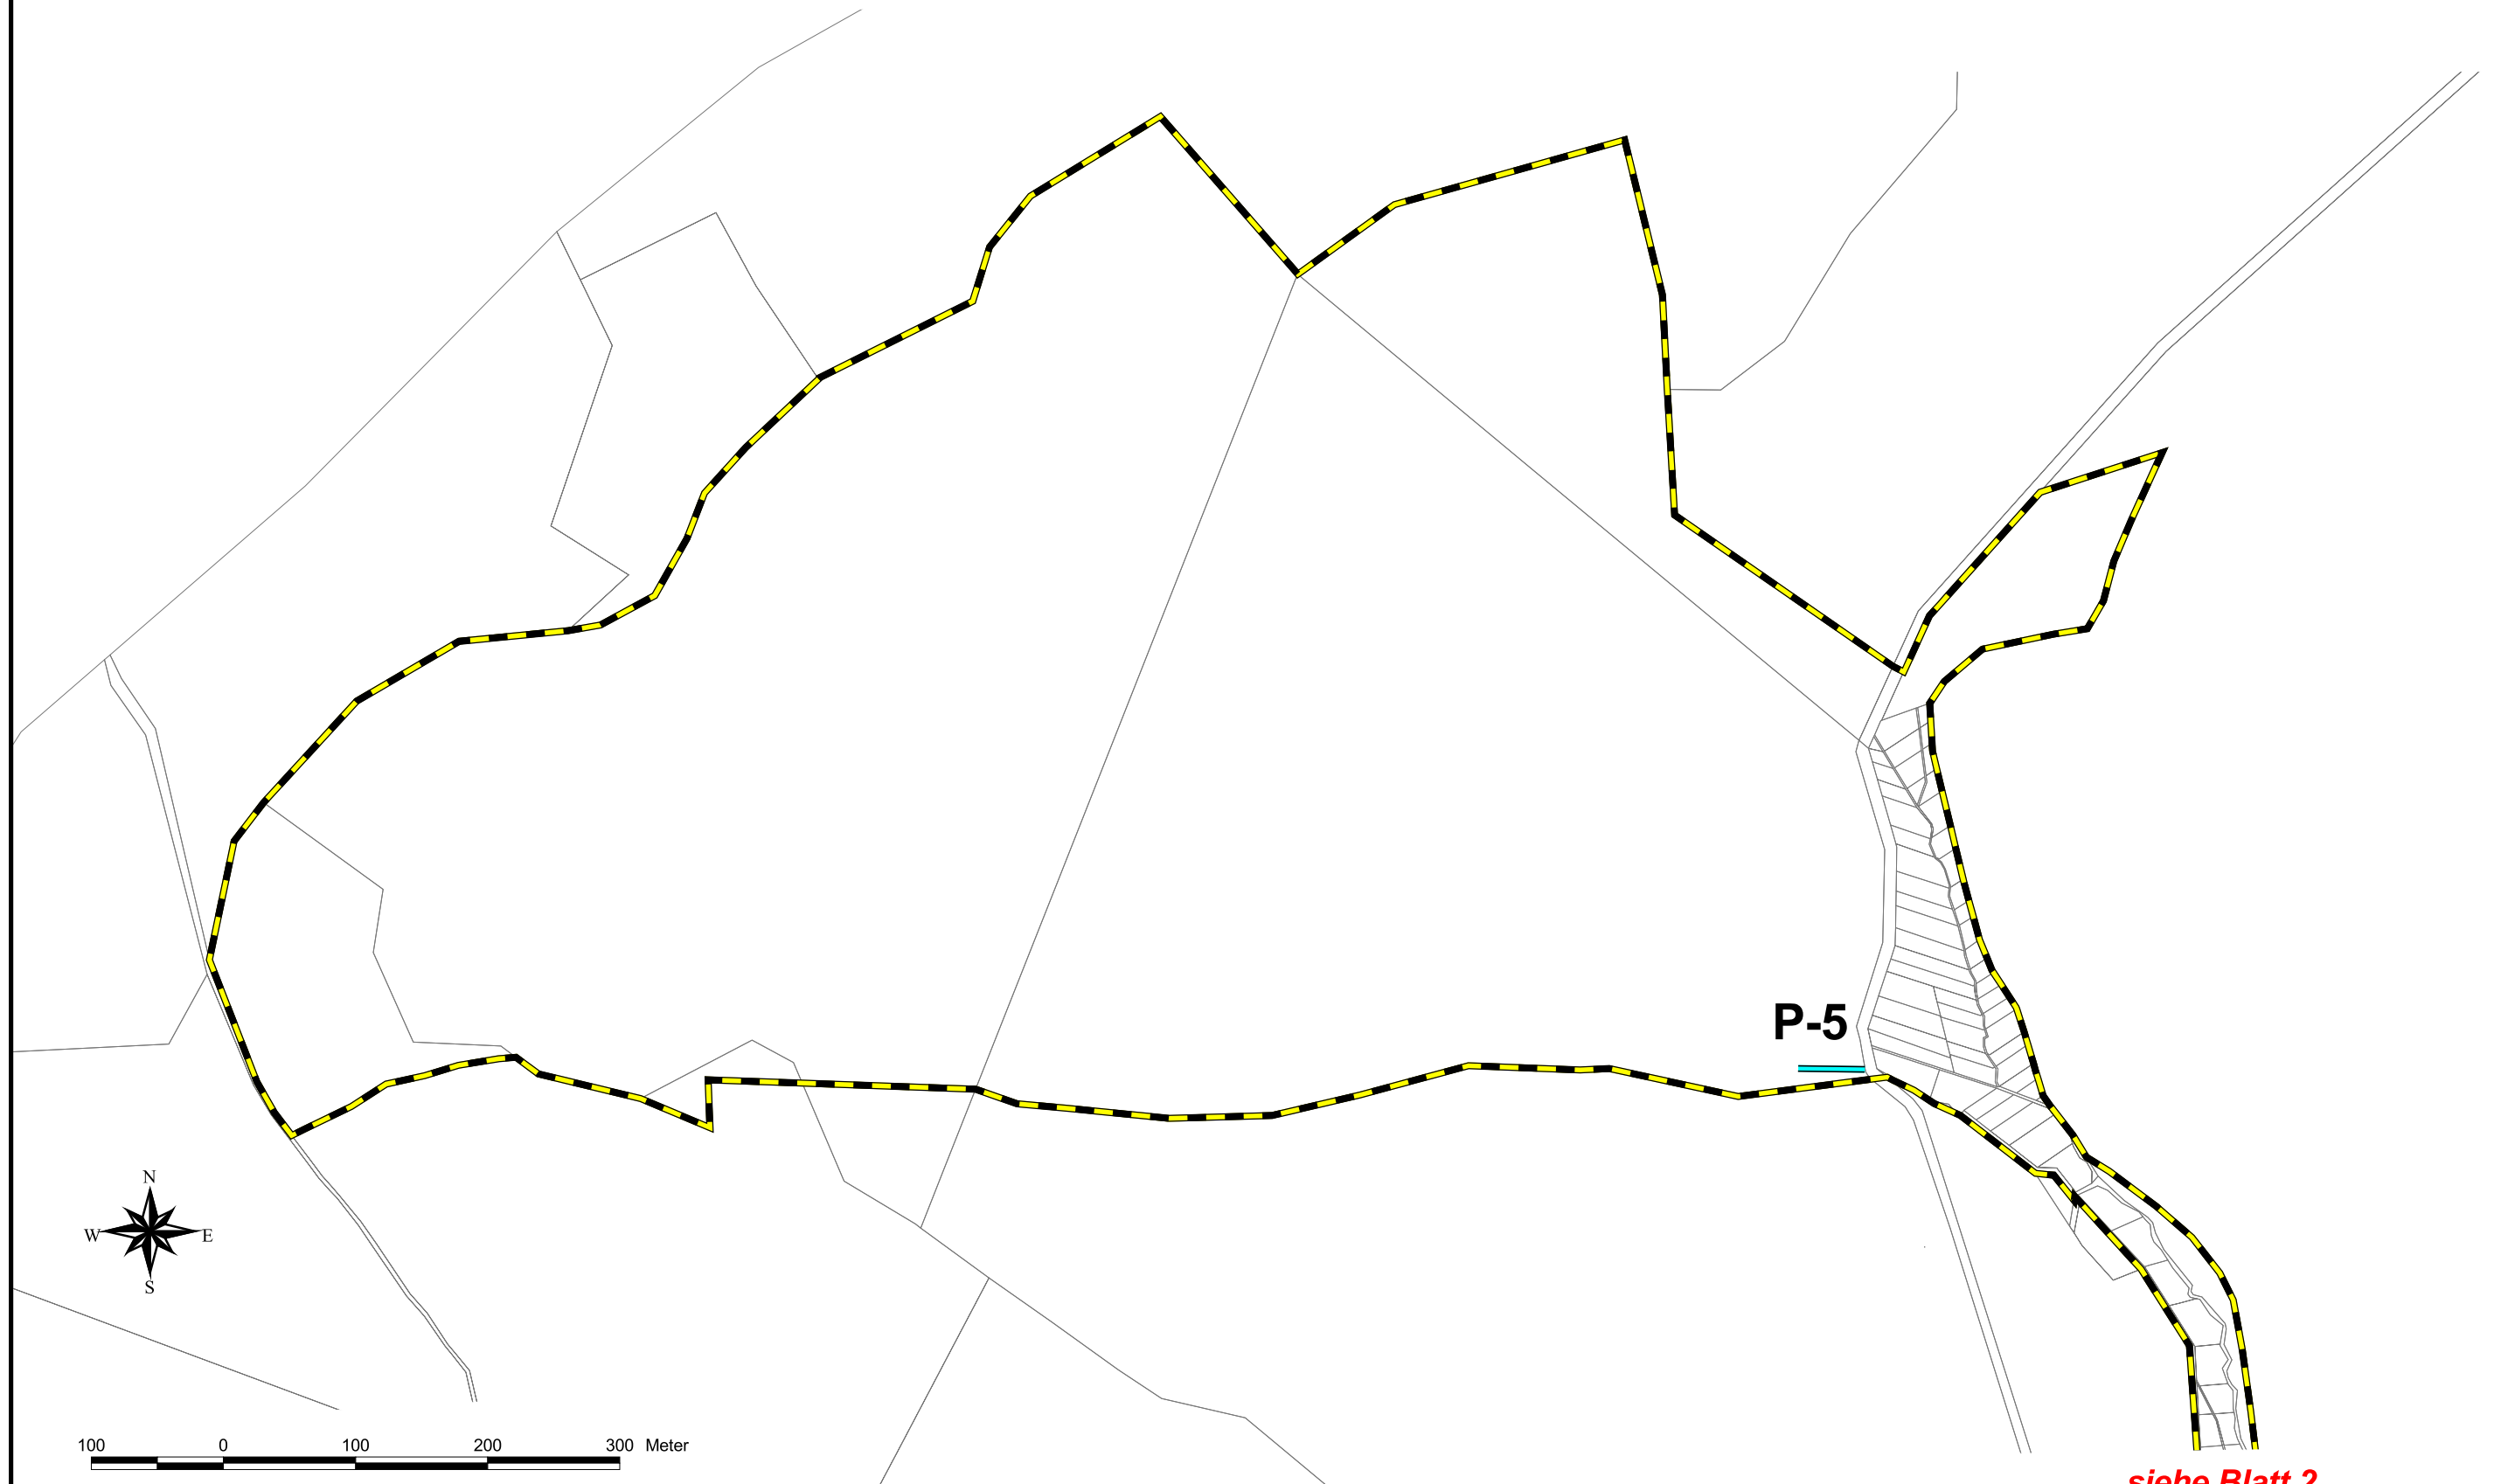

Natura-2000-Gebiet 5115-302 "Dillquellgebiet bei Offdilln"

Karte 2: Verbreitung Anhang II-Arten und ihrer artspezifischen Habitats

- Blatt 1 -

		Jahnstraße 12 35394 Gießen Tel: 0641/4955-288; Fax: -290 e-mail: meierundweise@t-online.de; www.mw-ingbuero.de
Projektbezeichnung:	Natura-2000-Gebiet 5115-302 "Dillquellgebiet bei Offdilln"	
Erstellung:	26.10.2004	
Karte 2: Verbreitung Anhang II-Arten und ihrer artspezifischen Habitats - Blatt 1 -		Maßstab: 1:5000
Auftraggeber:	Kartenerstellung:	
Regierungspräsidium Gießen - Obere Naturschutzbehörde	Umwelt Planung Volz Weserstr. 13, 35390 Gießen	

siehe Blatt 2