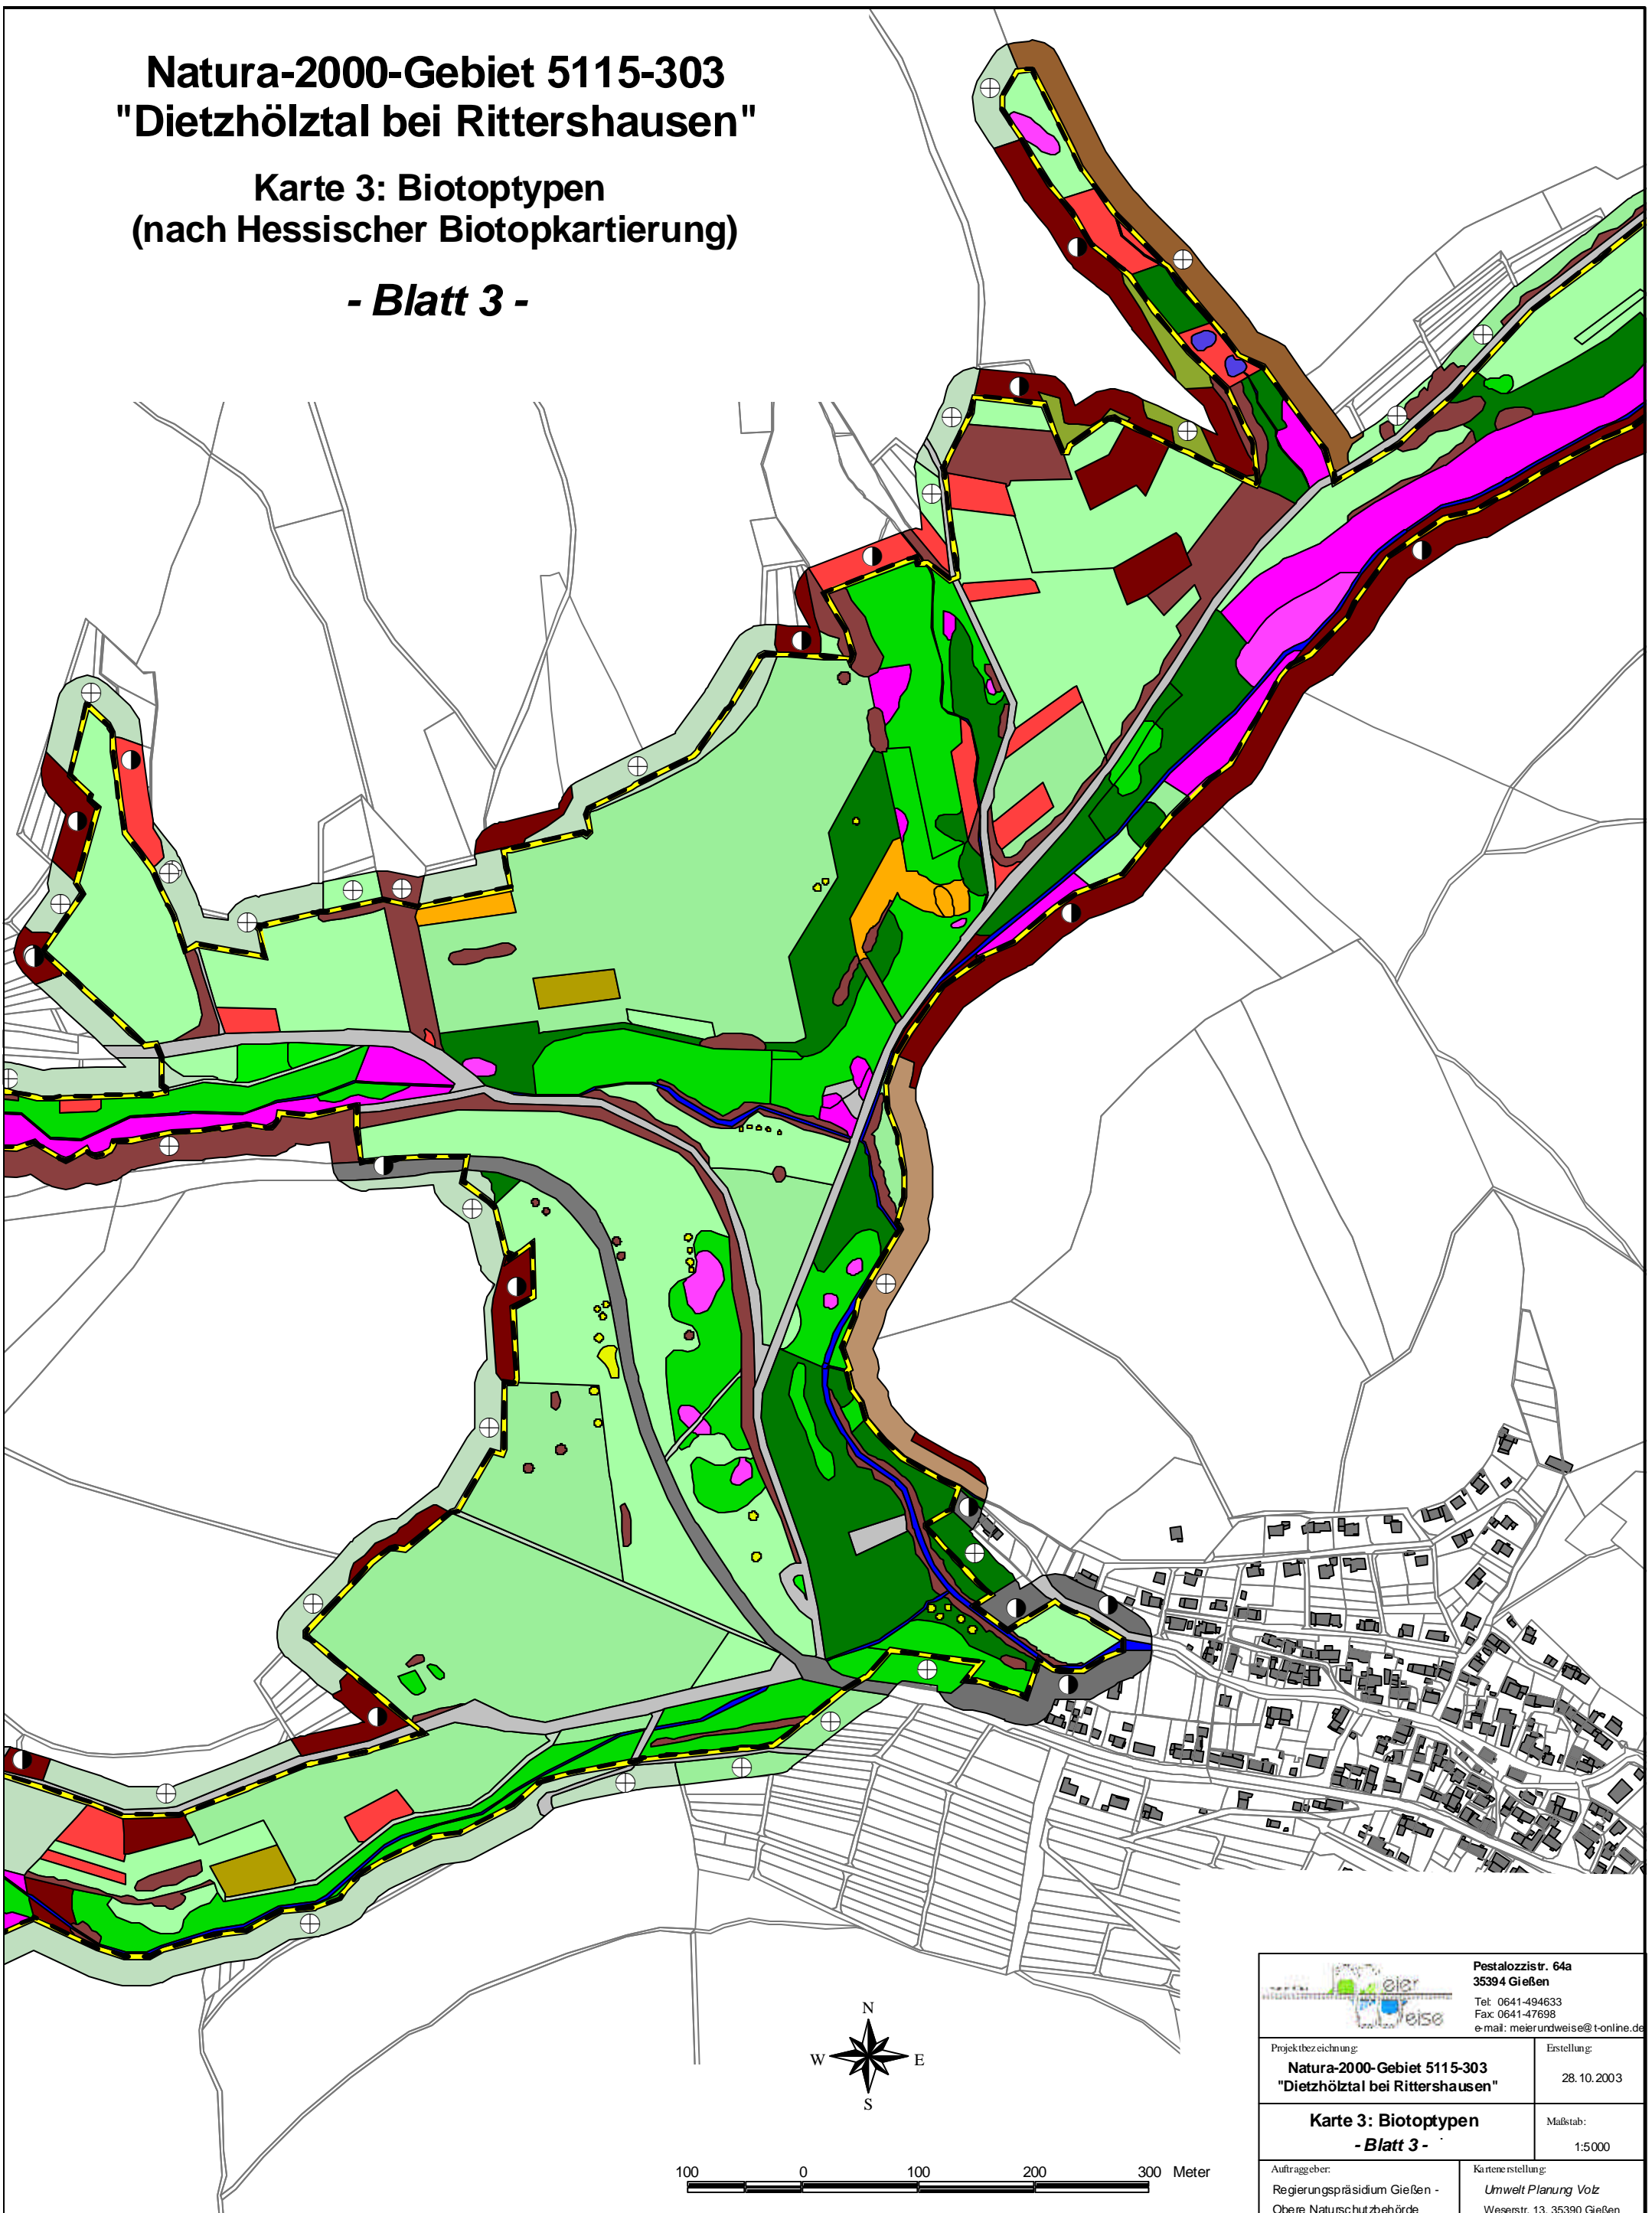

# Natura-2000-Gebiet 5115-303 "Dietzhölztal bei Rittershausen"

Karte 3: Biotoptypen  
(nach Hessischer Biotopkartierung)

- Blatt 3 -

		Pestalozzistr. 64a 35394 Gießen	
		Tel: 0641-494633 Fax: 0641-47698 e-mail: meierundweise@t-online.de	
Projektbezeichnung: <b>Natura-2000-Gebiet 5115-303 "Dietzhölztal bei Rittershausen"</b>		Erstellung: 28.10.2003	
<b>Karte 3: Biotoptypen - Blatt 3 -</b>		Maßstab: 1:5000	
Auftraggeber: Regierungspräsidium Gießen - Obere Naturschutzbehörde		Kartenerstellung: <b>Umwelt Planung Volz</b> Weserstr. 13, 35390 Gießen	