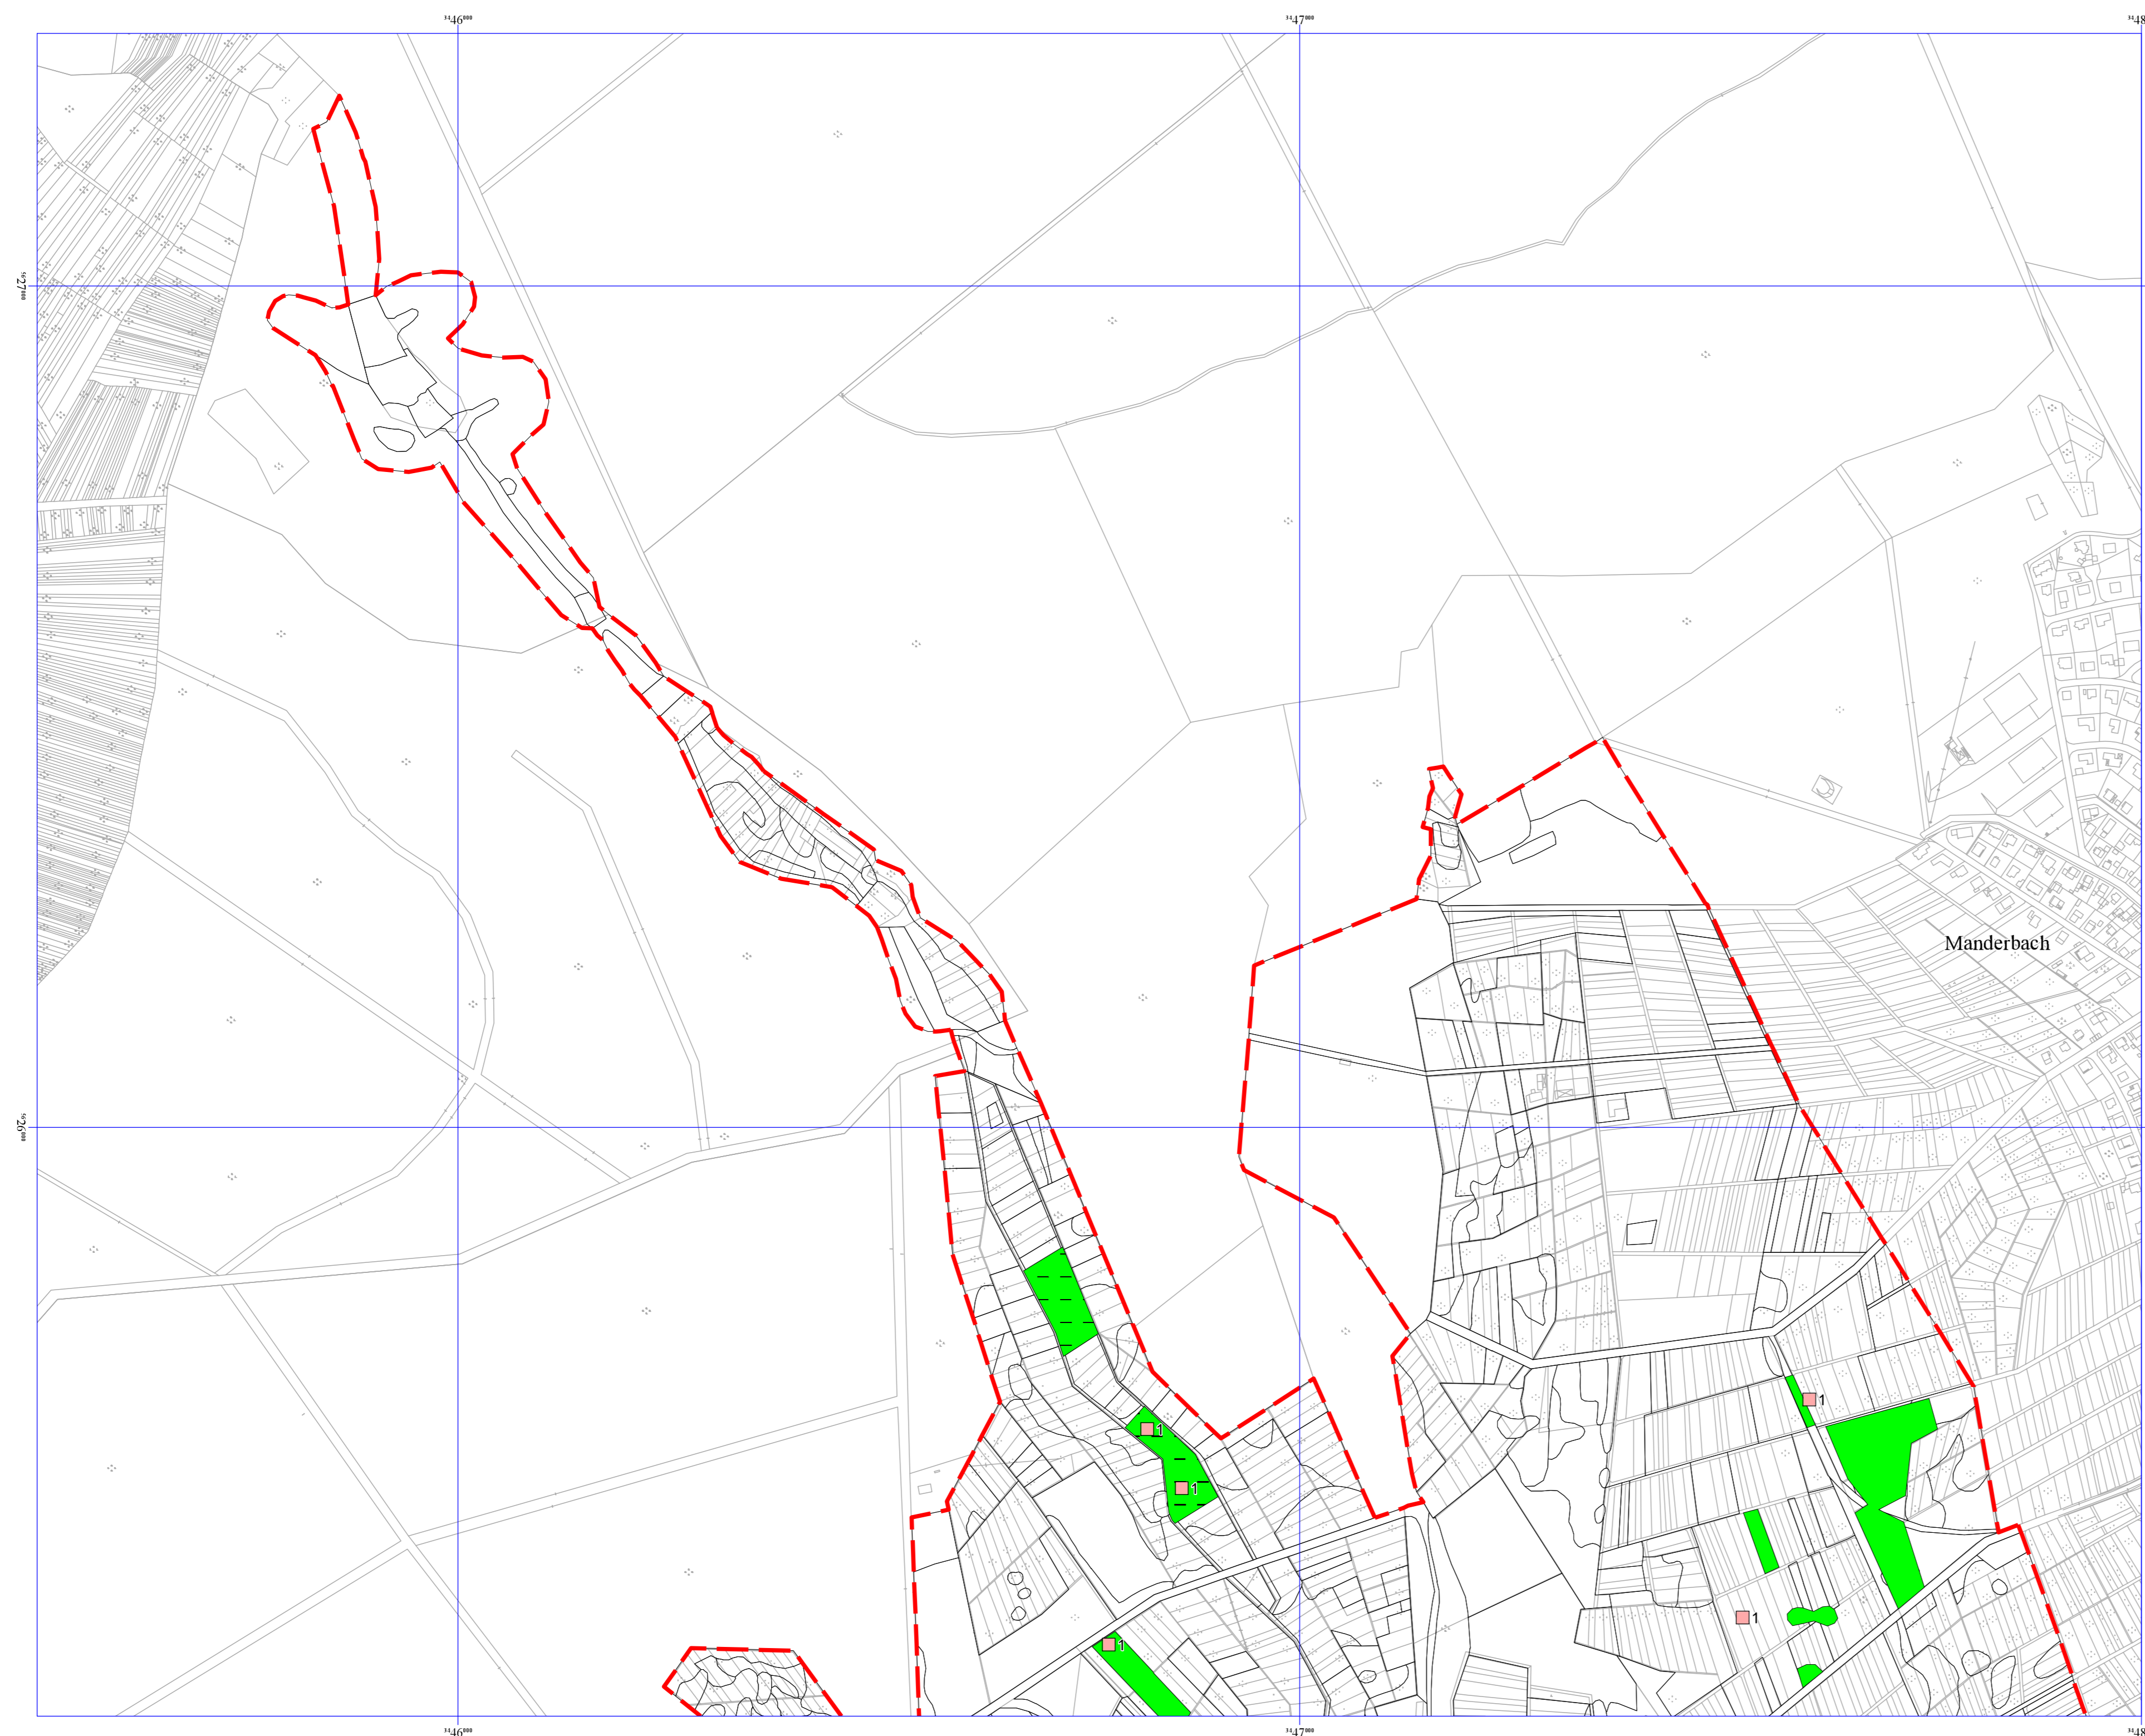

Natura-2000-Gebiet "Krombachwiesen und Struth von Sechshelden"

Karte 3, Blatt 1: Verbreitung Anhang II-Arten und ihrer artspezifischen Habitats

Legende

Verbreitung Anhang II-Arten

- Glaucopsyche nausithous (Dunkler Wiesenknopf-Ameisenbläuling) mit Anzahl Exemplare

Artspezifische Habitats von Anhang II-Arten

- Sangisorba officinalis hoher Deckungsgrad
- Sangisorba officinalis mittlerer Deckungsgrad
- Sangisorba officinalis geringer Deckungsgrad

- Grenze des Untersuchungsgebietes

Projektbezeichnung:	Natura-2000-Gebiet 5215-305 "Krombachwiesen und Struth von Sechshelden"	Stand: Nov. 2002
Multstab:	1:5000	
Karte 3: Verbreitung Anhang II-Arten und ihrer artspezifischen Habitats		Blatt 1
Auftraggeber:	Regierungspräsidium Gießen - Obere Naturschutzbehörde	14.01.08
Gesamtbearbeitung:	Ingenieurbüro meier weise	Kartenerstellung: PLANTAGO - Dietmar Teuber - Ursinum 18 35396 Gießen
Vegetation · Boden · Wasser · Landschaftsökologie Pestalozzistraße 64a · 35394 Gießen Tel: 0641-434633 · Fax: 0641-47698 e-mail: meierundweise@t-online.de		