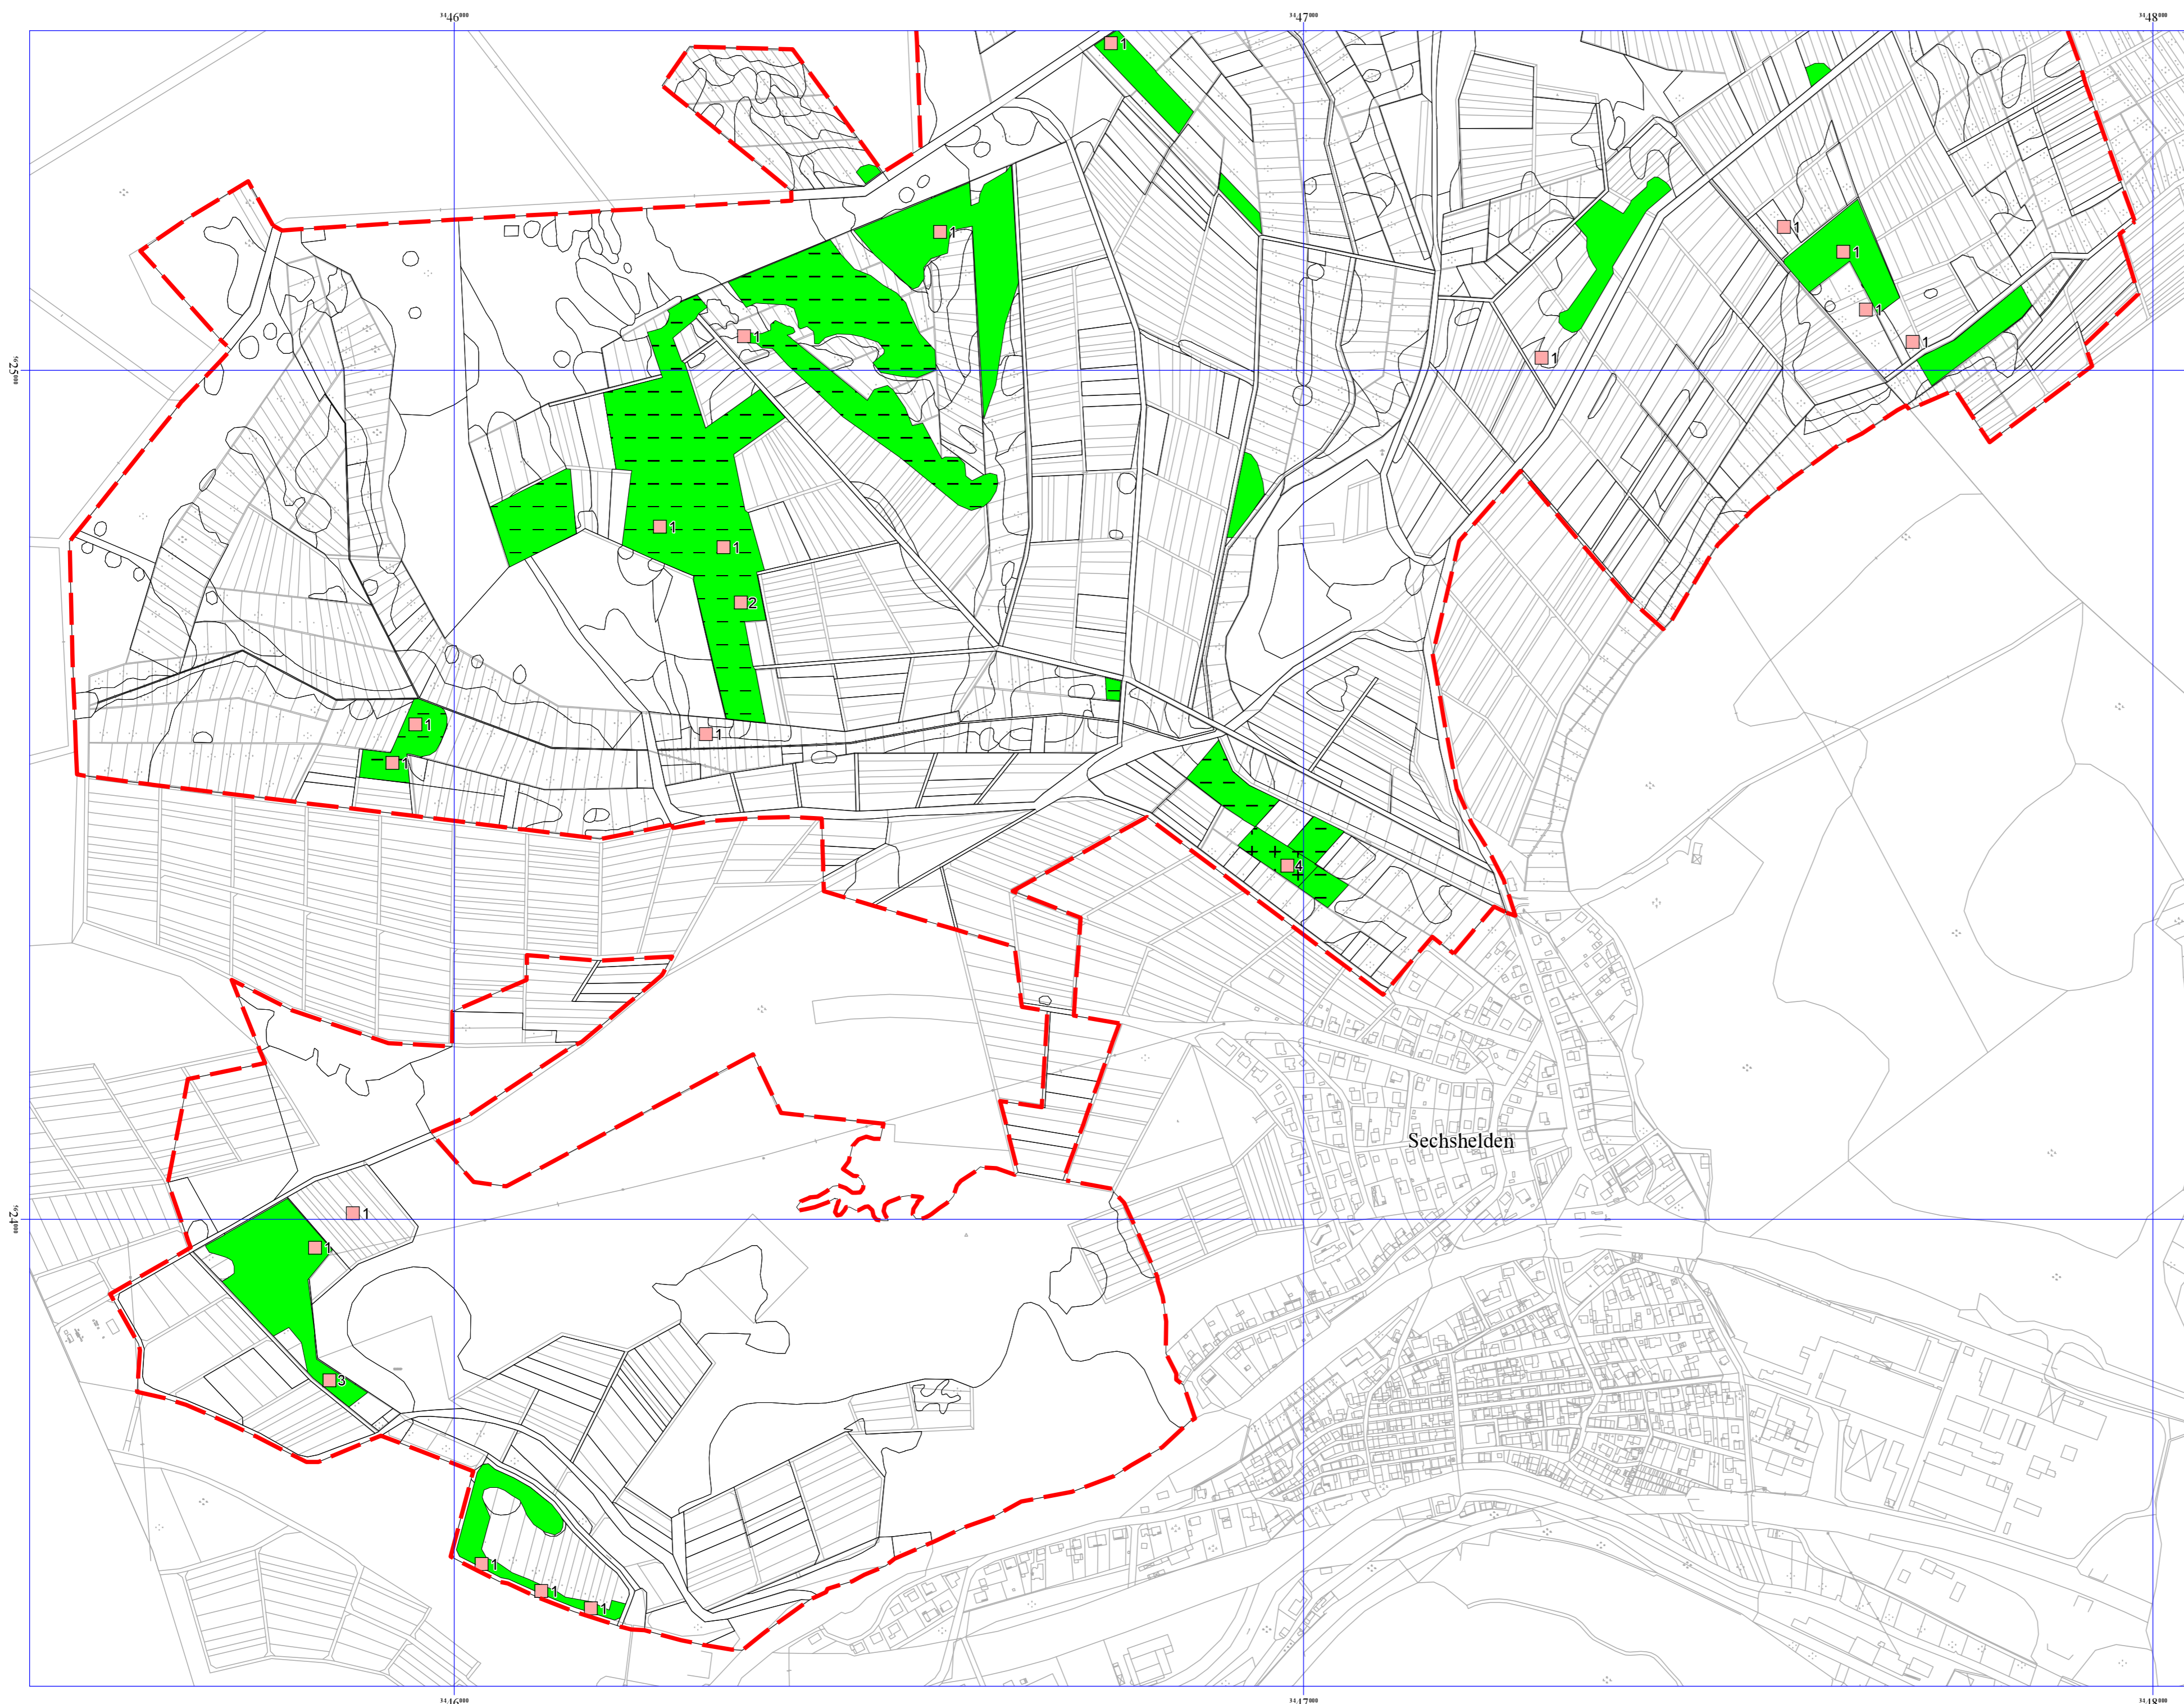

Natura-2000-Gebiet "Krombachwiesen und Struth von Sechshelden"

Karte 3, Blatt 2: Verbreitung Anhang II-Arten und ihrer artspezifischen Habitats

Legende

Verbreitung Anhang II-Arten

- Glaucopsyche nausithous (Dunkler Wiesenknopf-Ameisenbläuling) mit Anzahl Exemplare

Artspezifische Habitats von Anhang II-Arten

- Sangisorba officinalis hoher Deckungsgrad
- Sangisorba officinalis mittlerer Deckungsgrad
- Sangisorba officinalis geringer Deckungsgrad

- - - Grenze des Untersuchungsgebietes

Projektbezeichnung:	Natura-2000-Gebiet 5215-305 "Krombachwiesen und Struth von Sechshelden"	Stand: Nov. 2002
	Karte 3: Verbreitung Anhang II-Arten und ihrer artspezifischen Habitats	Maßstab: 1:5000
Auftraggeber:	Regierungspräsidium Gießen - Obere Naturschutzbehörde	Blatt 2
Gesamtbearbeitung:	Ingenieurbüro meier weise	Kartenstellung: PLANTAGO - Dietmar Teuber - Ursinum 18 35396 Gießen
Vegetation · Boden · Wasser · Landschaftsökologie Pestalozzistraße 64a · 35394 Gießen Tel: 0641-434633 Fax: 0641-47698 e-mail: meierundweise@t-online.de		