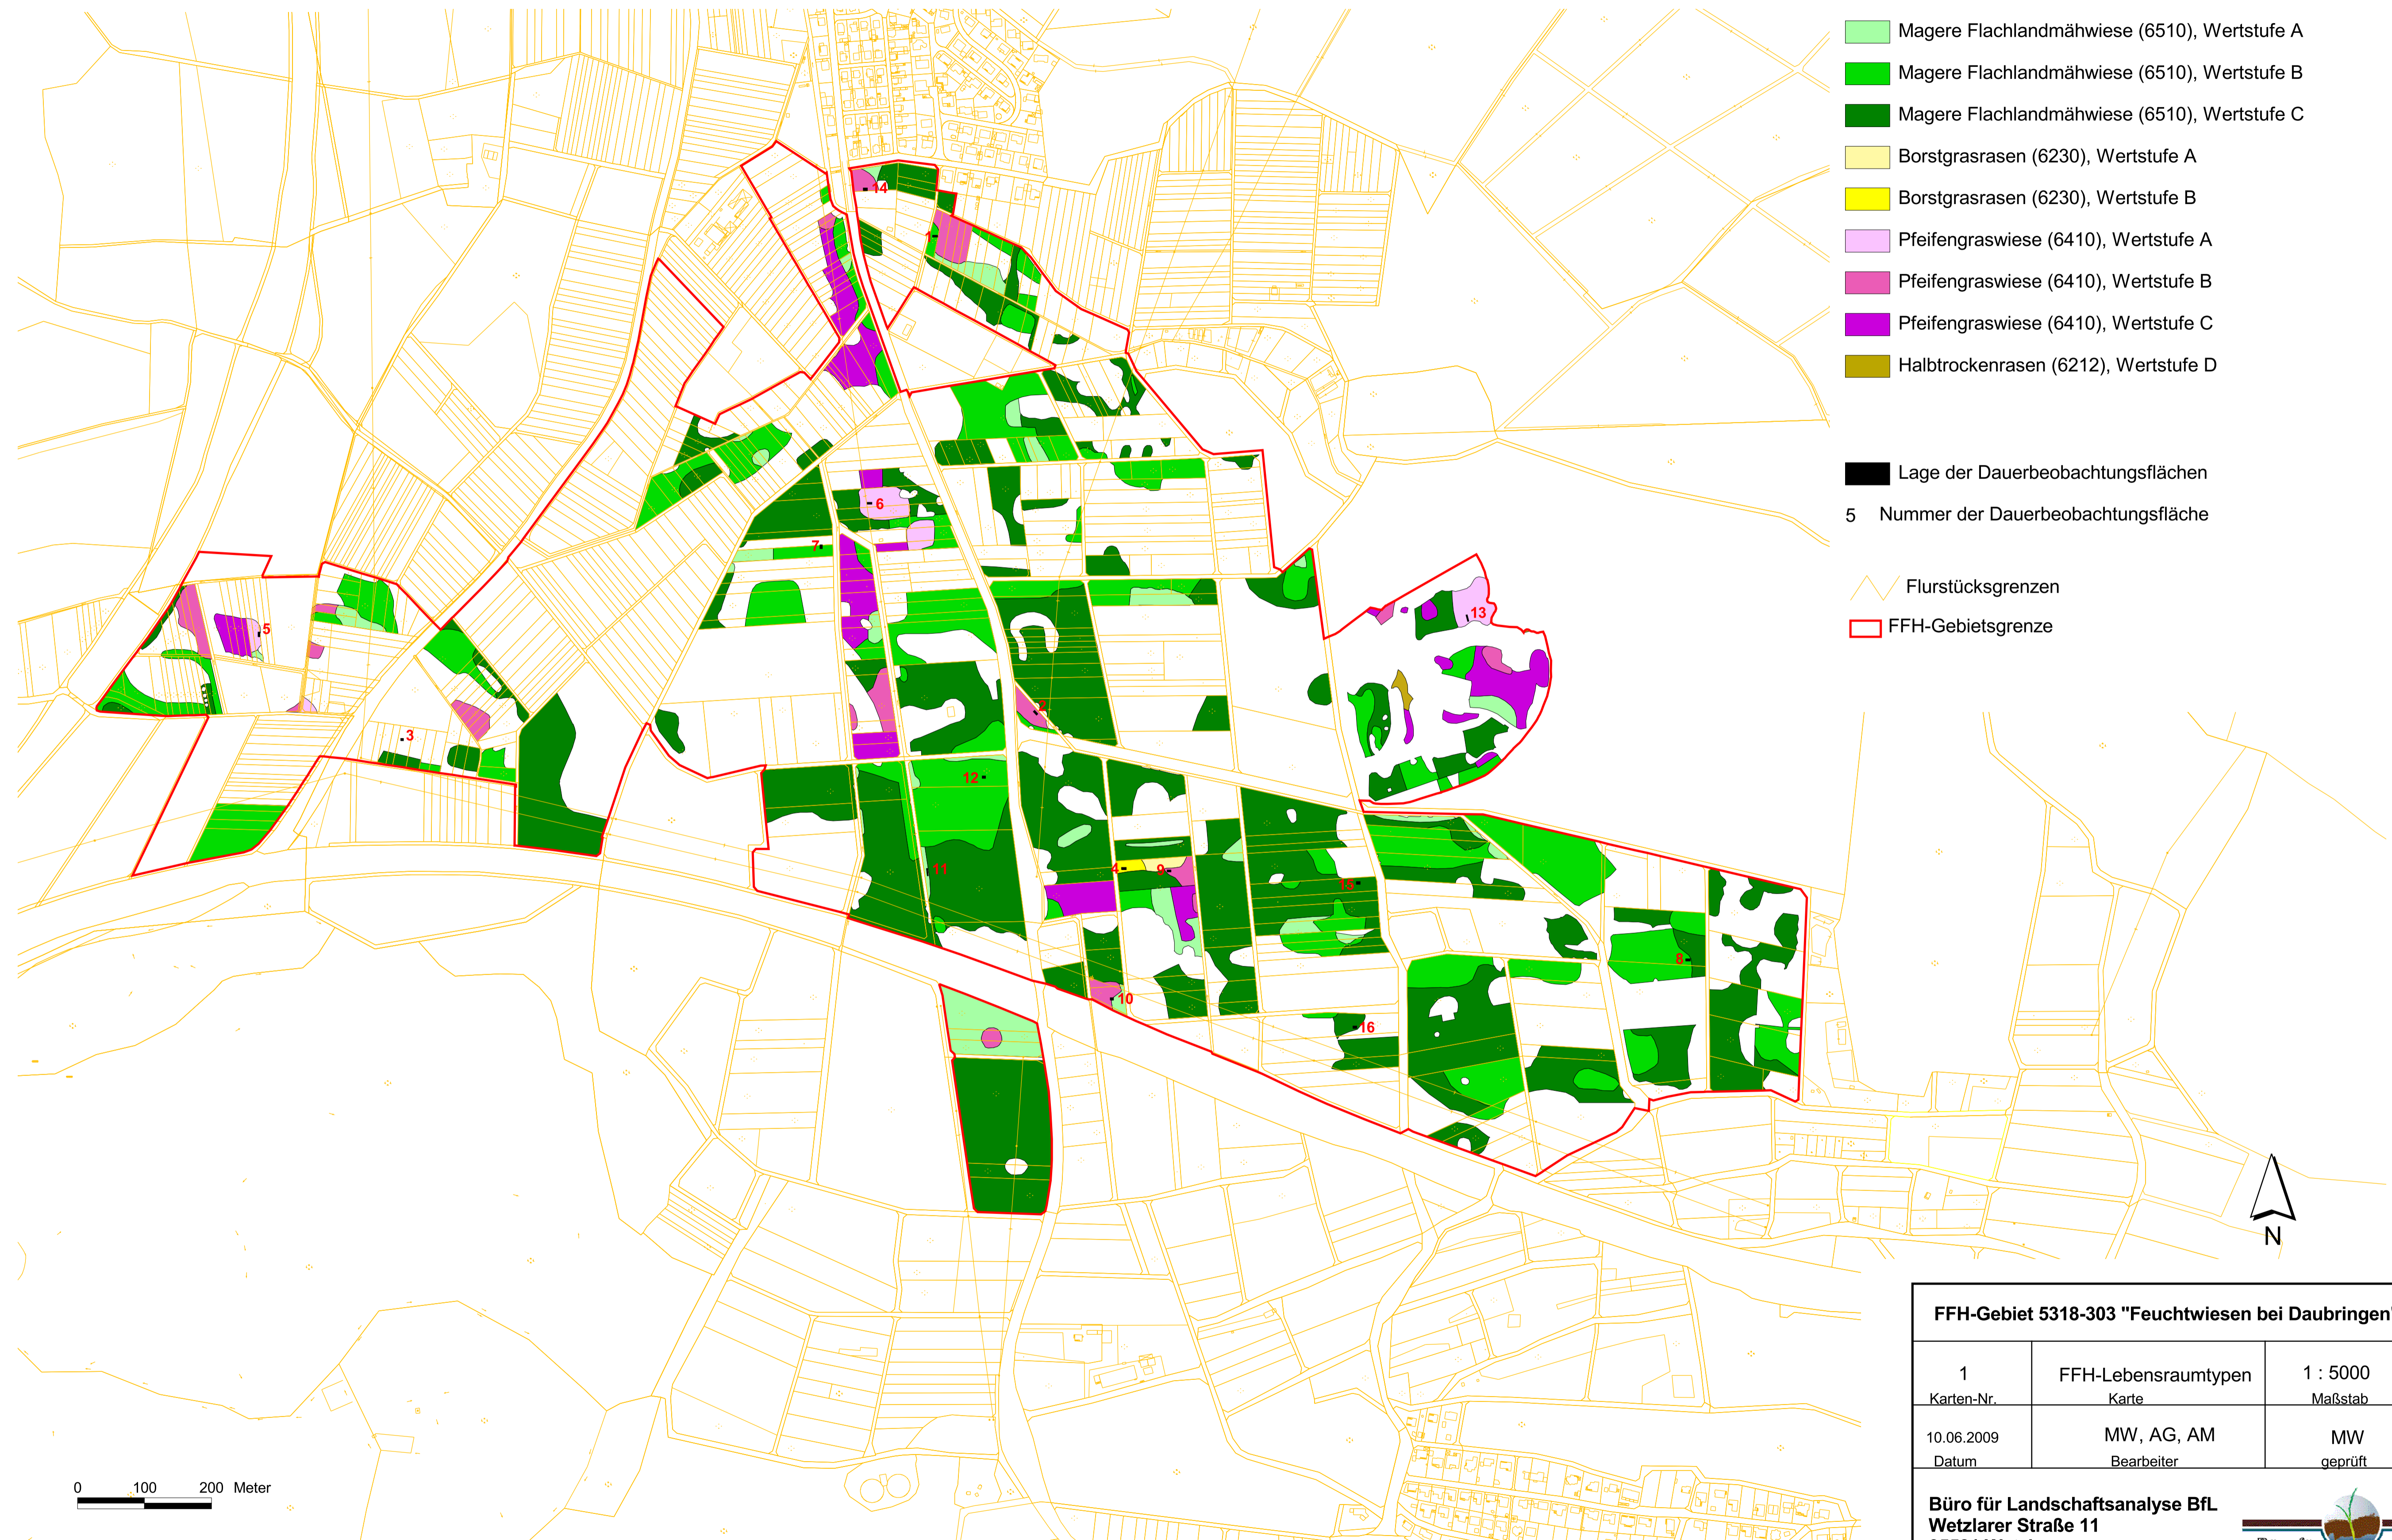

FFH-Gebiet 5318-303 "Feuchtwiesen bei Daubringen"
 FFH-Lebensraumtypen mit Wertstufenangaben

FFH-Gebiet 5318-303 "Feuchtwiesen bei Daubringen"		
1 Karten-Nr.	FFH-Lebensraumtypen Karte	1 : 5000 Maßstab
10.06.2009 Datum	MW, AG, AM Bearbeiter	MW geprüft
Büro für Landschaftsanalyse BfL Wetzlarer Straße 11 35581 Wetzlar		 Büro für Landschaftsanalyse

Kartengrundlage: Automatisierte Liegenschaftskarte der Hessischen Verwaltung für Regionalentwicklung, Kataster und Flurneuordnung