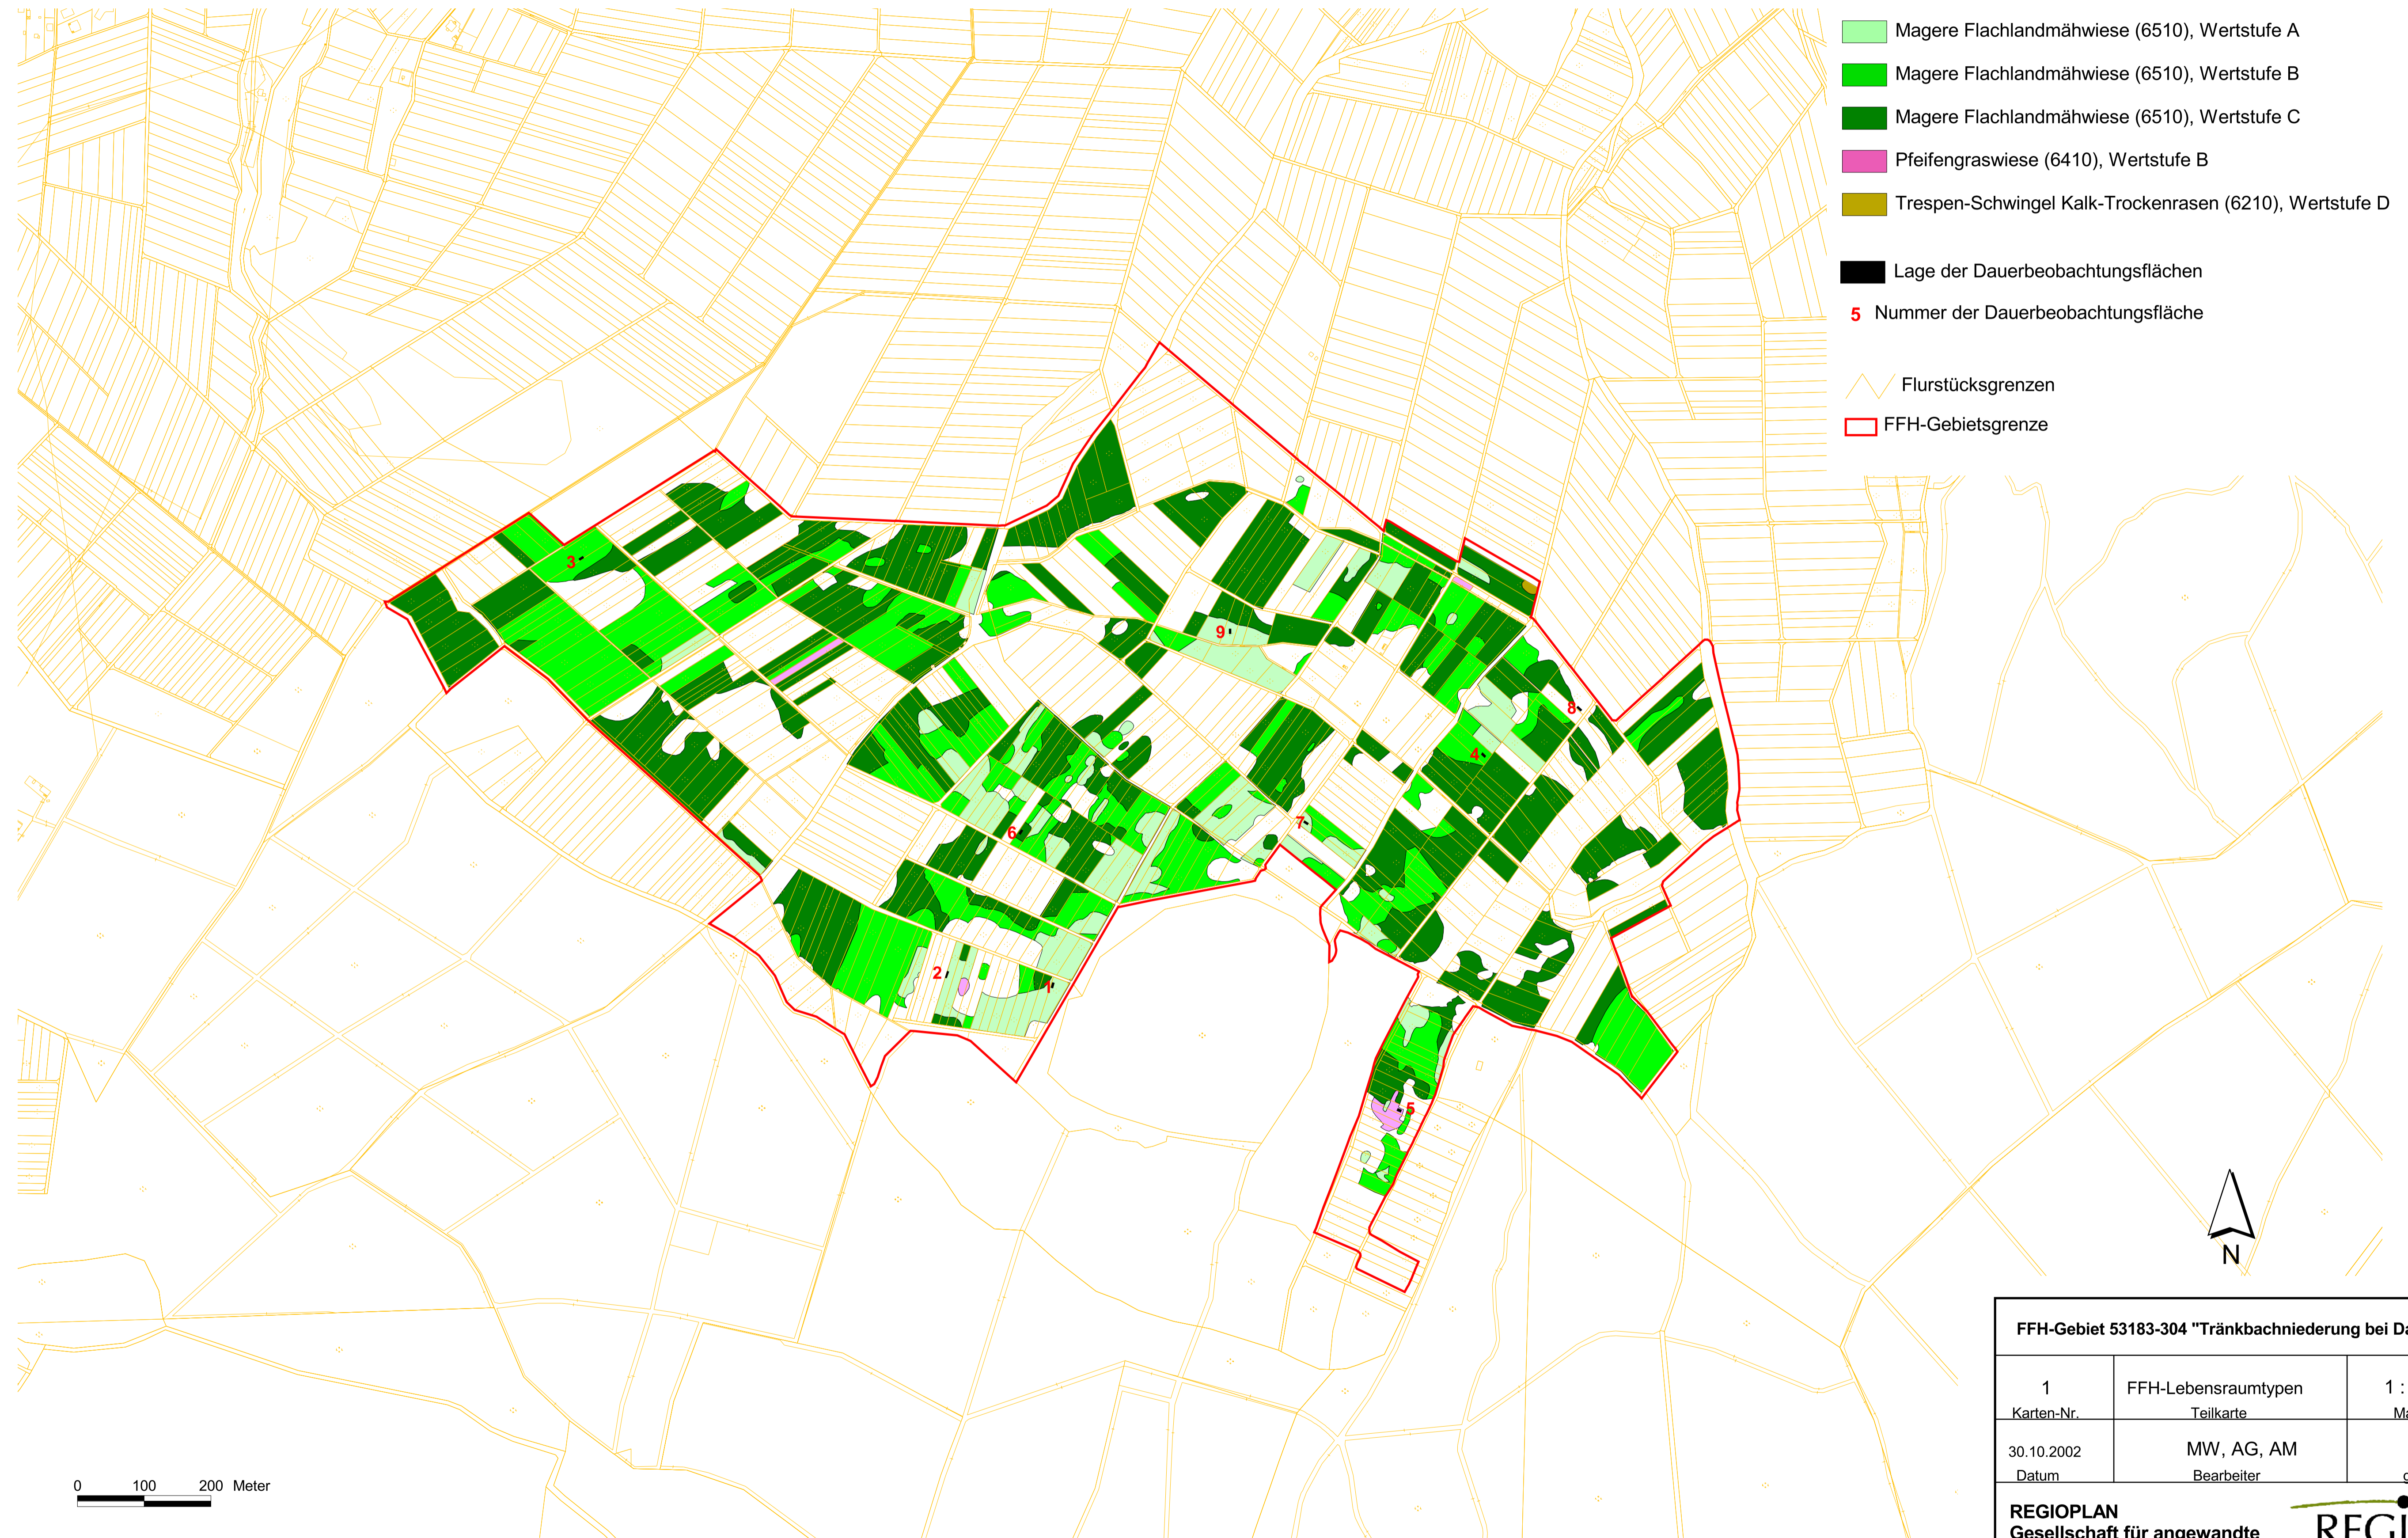

FFH-Gebiet 5318-304 "Tränkbachniederung bei Daubringen"

FFH-Lebensraumtypen mit Wertstufenangabe

FFH-Gebiet 53183-304 "Tränkbachniederung bei Daubringen"		
1	FFH-Lebensraumtypen	1 : 5000
Karten-Nr.	Teilkarte	Maßstab
30.10.2002	MW, AG, AM	MW
Datum	Bearbeiter	geprüft
REGIOPLAN Gesellschaft für angewandte Regionalentwicklung und Landschaftsökologie mbH		REGIO PLAN