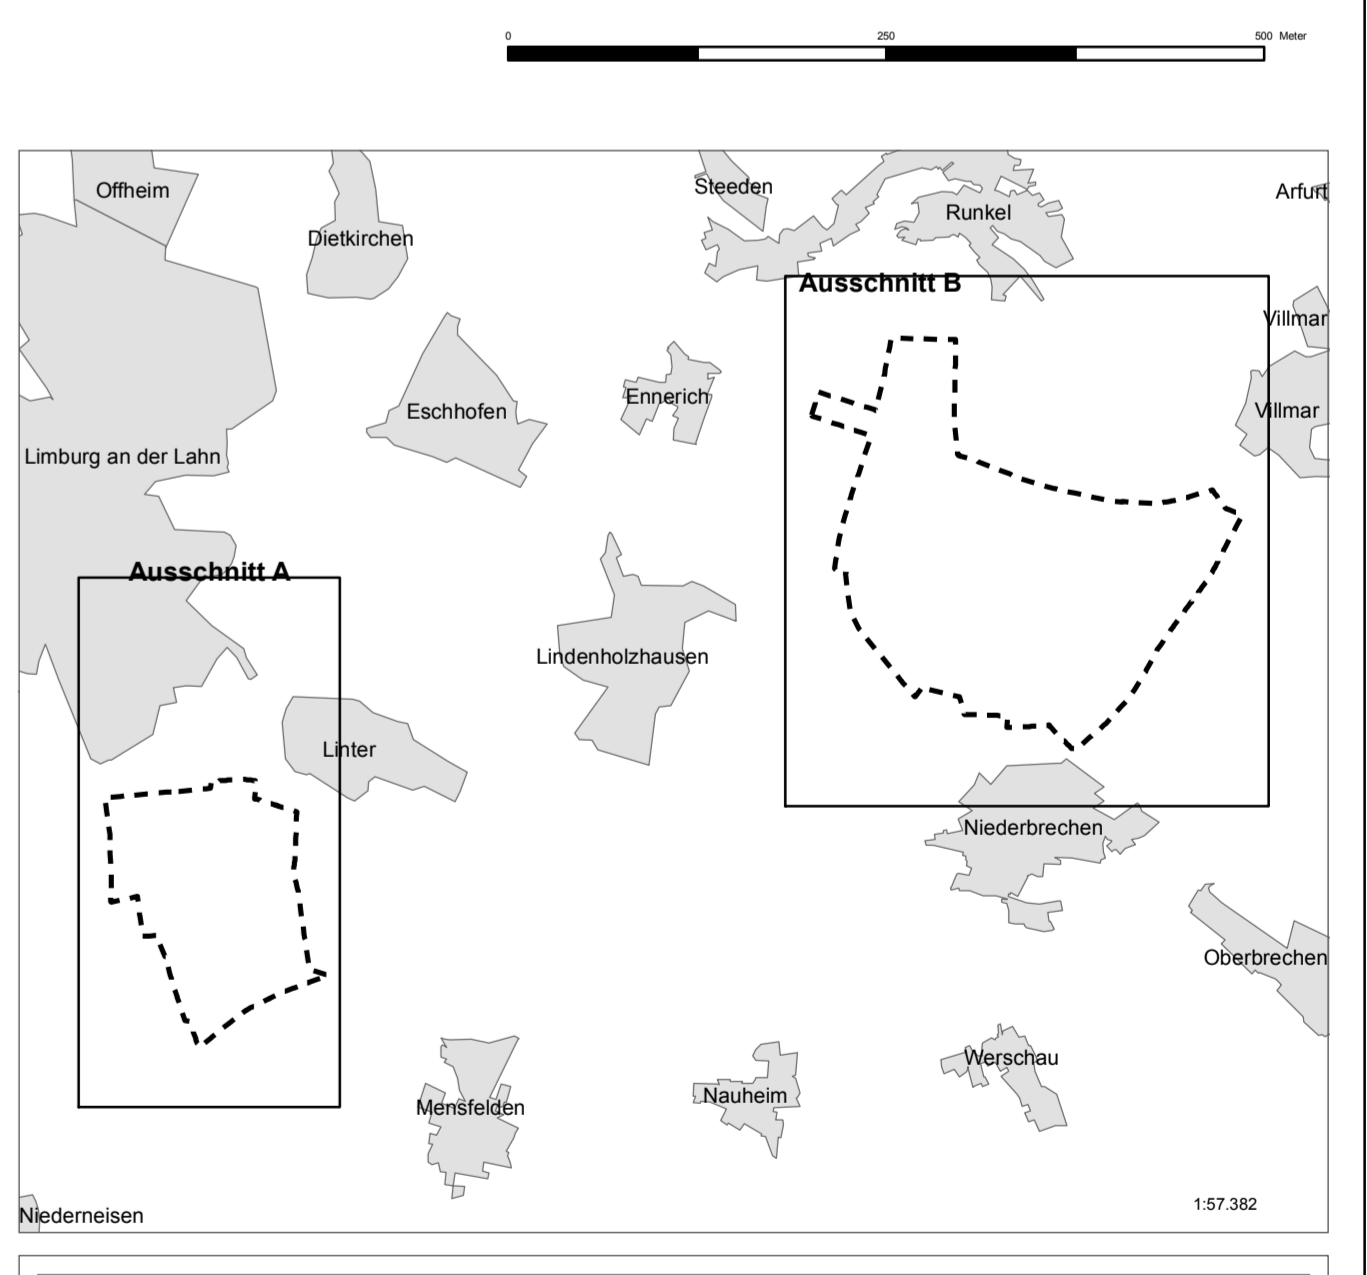

--- Grenze des EU-VSG 5614-401

Vogelarten

Brutvögel

- Turteltaube
 - Wachtel
- Gastvögel**
- Brachpieper
 - Braunkehlchen
 - Goldregenpfeifer
 - Kiebitz
 - Kornweihe
 - Kranich
 - Merlin
 - Mornellregenpfeifer
 - Rohrweihe
 - Wiesenweihe

Habitateinheiten

BIICODE

- 221
- 450

**Regierungspräsidium
Gießen**

Grunddatenerhebung EU-VSG 5614-401
"Feldflur bei Limburg"

Karte 1/2: Verbreitung Vogelarten
(nach Anh. 1 und Art. 4.2 der VSRL) und
Vogelspezifische Habitate
(Codes aus abgestimmter Referenzliste)

Maßstab: 1:5.000
Kartengrundlage: 1:6.25
Stand: März 2008