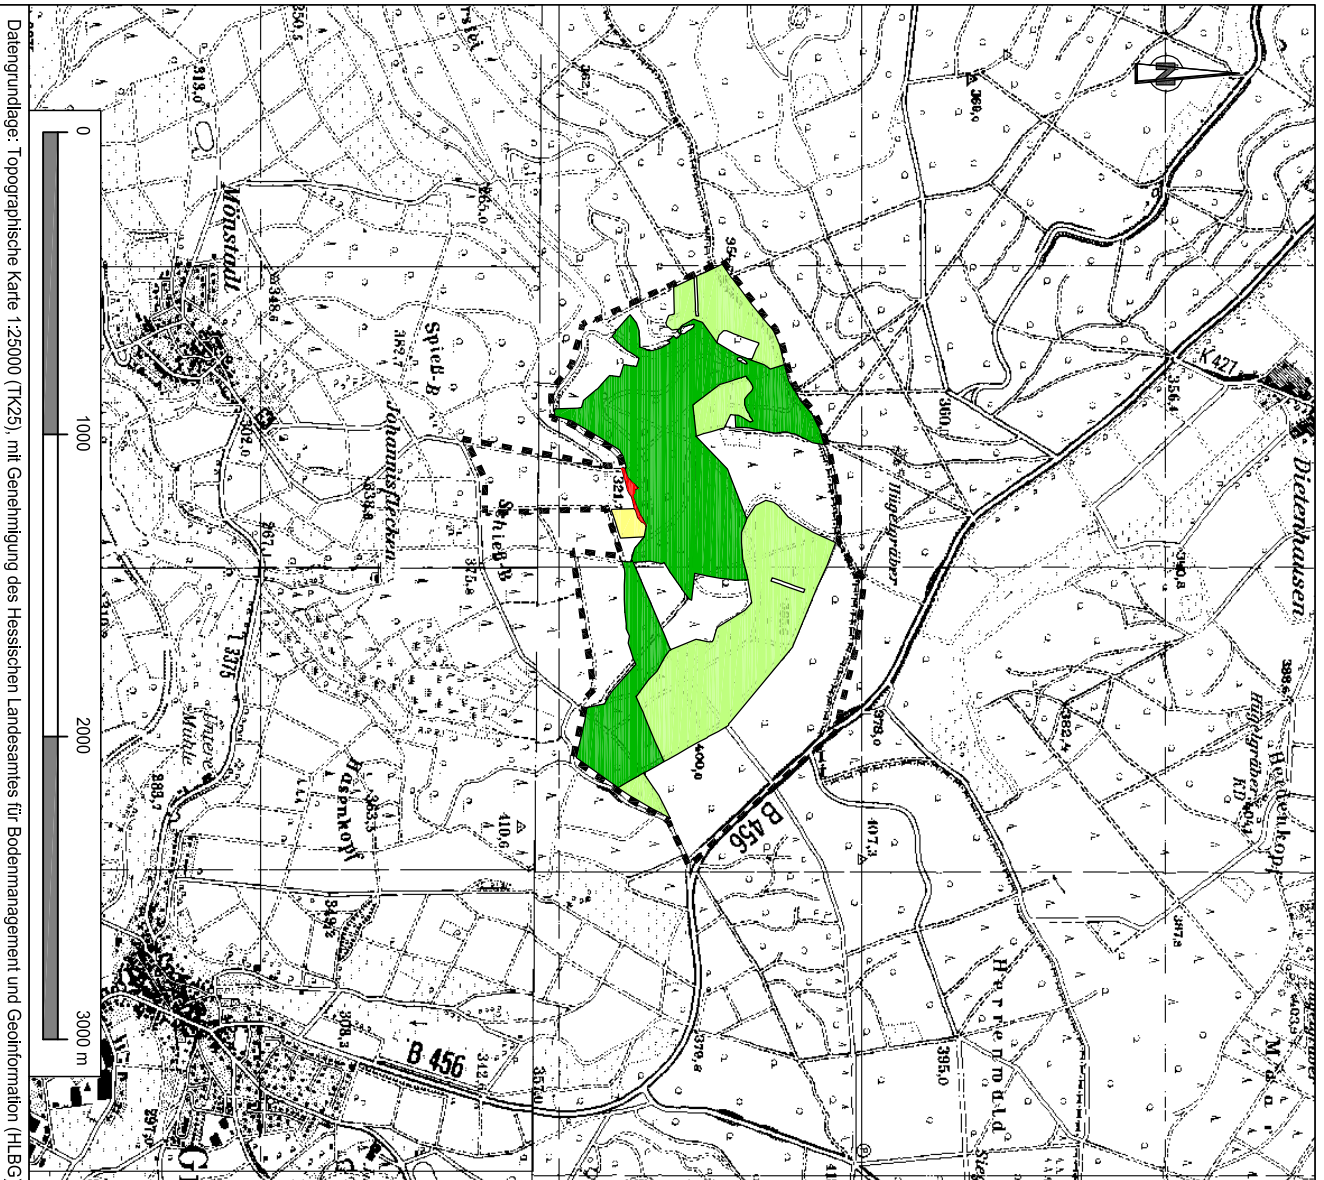

FFH-Gebiet: 5516-303 "An den Fußwiesen von Grävenwiesbach"

Karte 1: FFH-Lebensraumtypen in Wertstufen

LRT 9110 Hainsimsen-Buchenwald

 Wertstufe B (42,3872 ha)

 Wertstufe C (31,0462 ha)

LRT *91E0 Auenwälder mit *Alnus glutinosa* und *Fraxinus excelsior*

 Wertstufe B (0,2572 ha)

LRT 6510 Magere Flachland-Mähwiesen

 Wertstufe B (0,8143 ha)

 Grenze des FFH-Gebiets

Projekt
Grunddatenerhebung für das FFH-Gebiet 5516-303
"An den Fußwiesen von Grävenwiesbach"

Karte 1: FFH-Lebensraumtypen in Wertstufen

Maßstab 1:25.000
Stand 31.01.2011

Auftraggeber

RP Darmstadt, Obere Naturschutzbehörde

Auftragnehmer

Büro für Angewandte Landschaftsökologie
Dipl.-Geogr. Berthold Hilgendorf
Goldbachstraße 5
65817 Eppstein

Datengrundlage: Topographische Karte 1:25000 (TK25), mit Genehmigung des Hessischen Landesamtes für Bodennutzung und Geoinformation (HLBG)