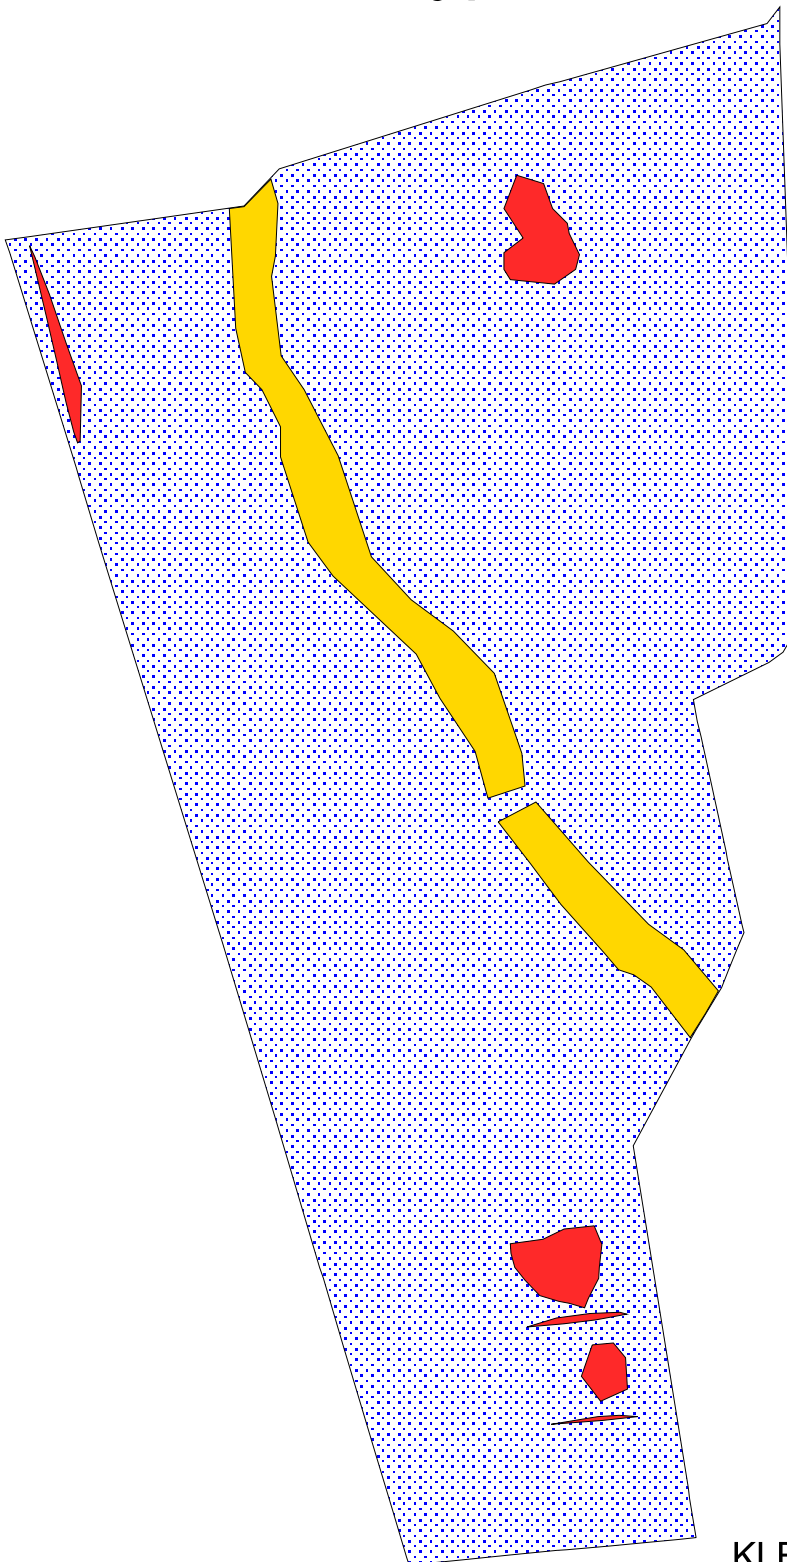

Lebensraumtypen

KLRTWST
■ *1340
■ 91E0
■ KFFHGEB

0 30 60 90 120 Meters

Bearbeiterin: Dipl.-Ing. agr. Katja Elsebach