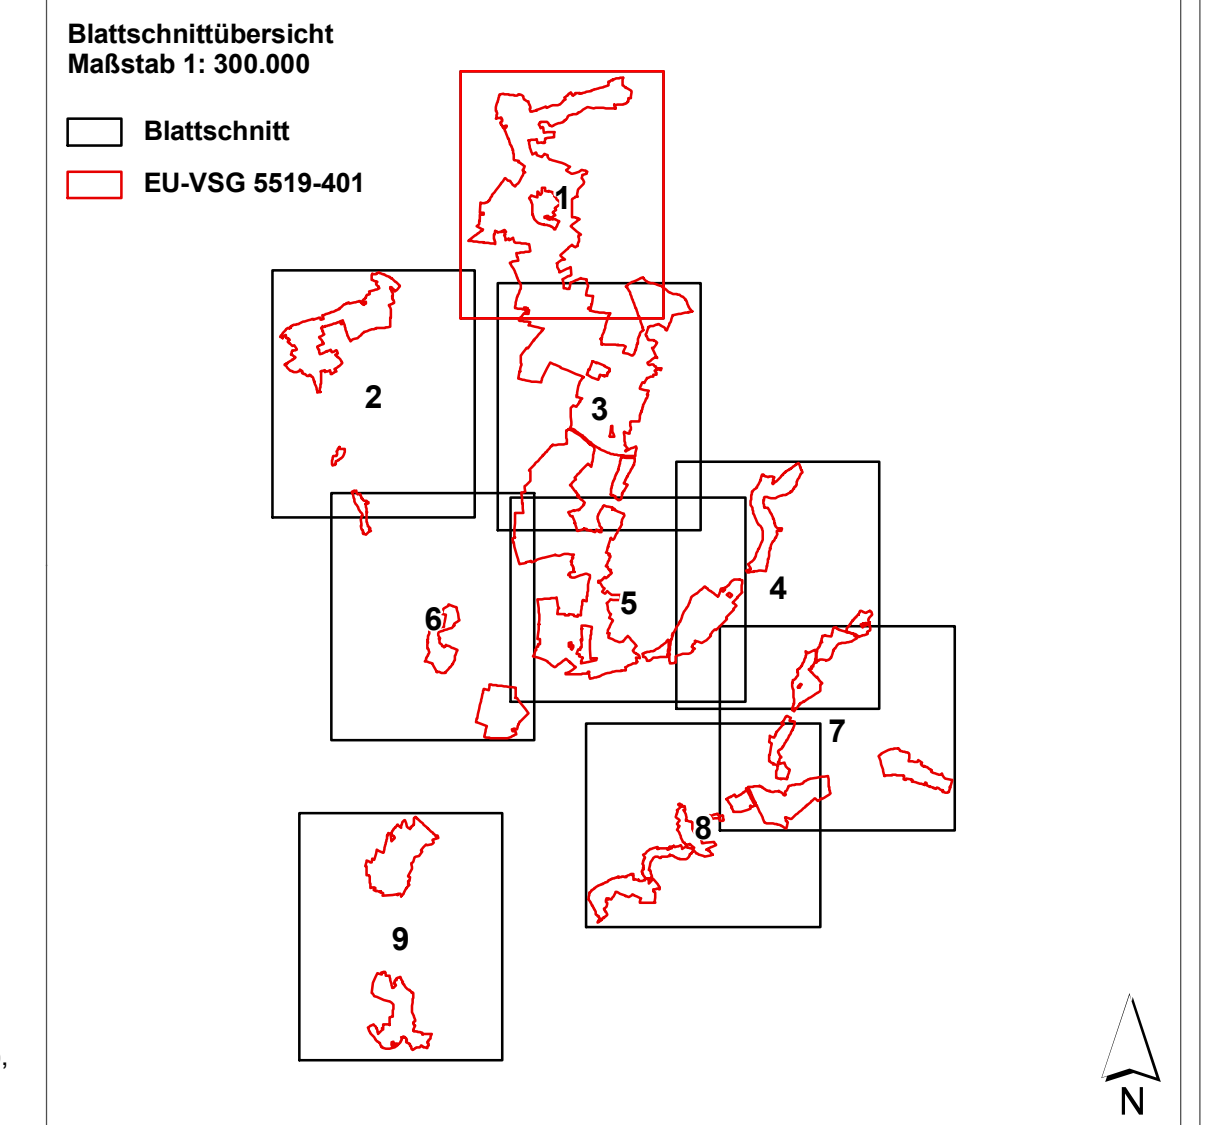

Regierungspräsidium Darmstadt
Obere Naturschutzbehörde

Grunddatenerhebung EU-VSG 5519-401 "Wetterau"

Karte 1: Verbreitung der Vogelarten nach Anh. I und Art. 4.2 der VSRL und weiterer wertgebender Arten
Blatt 1/9

Bearbeitet: Dr. Josef Kreuziger	
Gezeichnet: Dipl.-Biol. Holger Kraft	

Maßstab: 1:10.000
Kartengrundlage: TK 25
Stand: Nov. 2010

Planungsgruppe für Natur und Landschaft
Raiffeisenstraße 5
35410 Hungen
Tel.: 0 64 02 - 50 80 270
Fax: 0 64 02 - 50 80 290
e-mail: mail@pnl-hungen.de
homepage: www.pnl-hungen.de