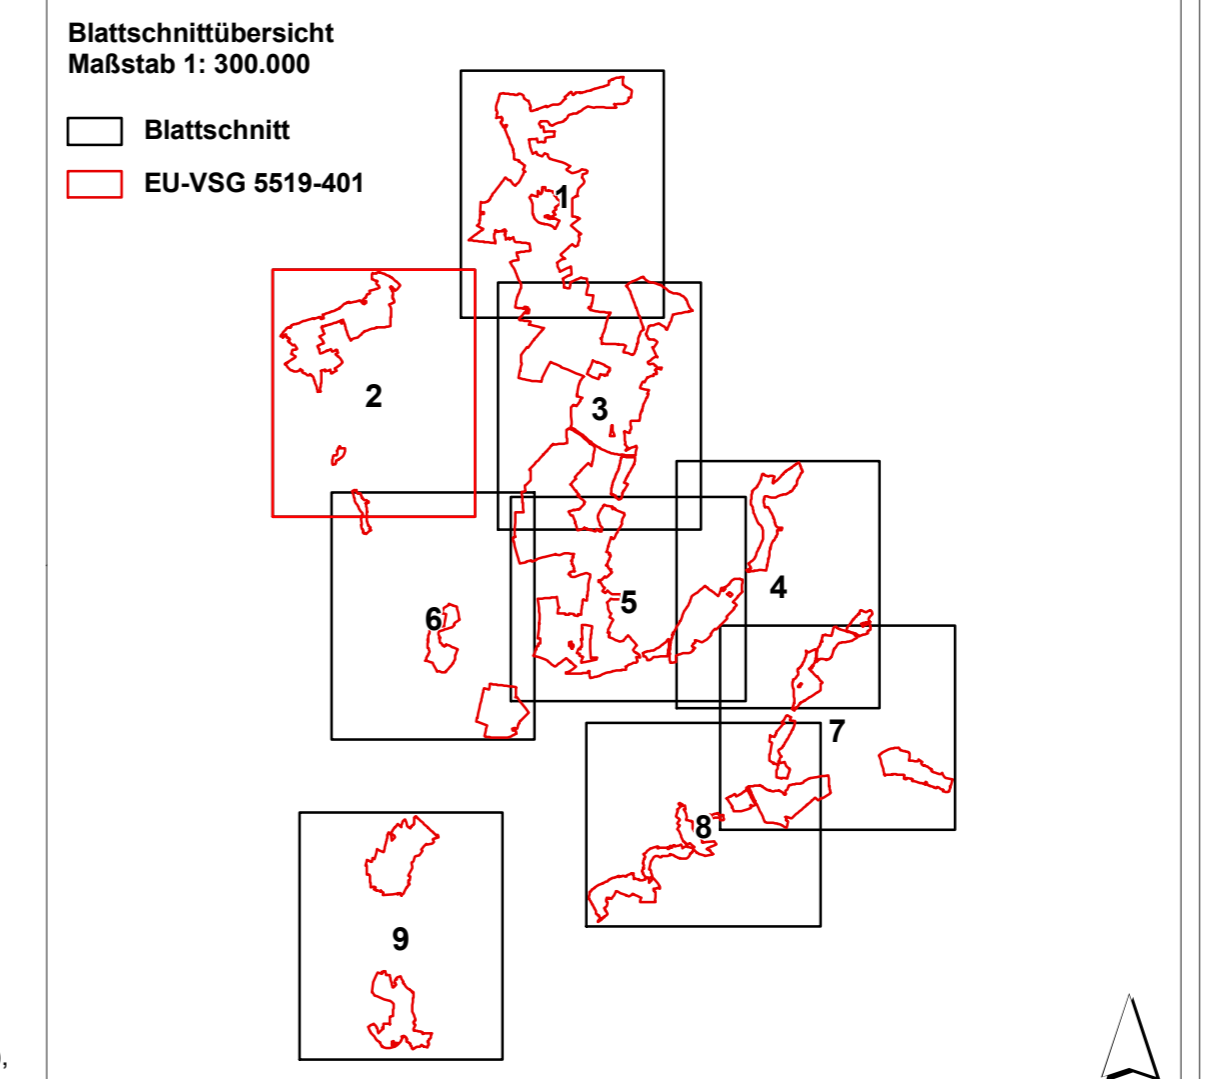

**Regierungspräsidium Darmstadt
Obere Naturschutzbehörde**

Grunddatenerhebung EU-VSG 5519-401 "Wetterau"

Karte 1: Verbreitung der Vogelarten nach Anh. I und Art. 4.2 der VSRL und weiterer wertgebender Arten Blatt 2/9

Bearbeitet: Dr. Josef Kreuziger
Gezeichnet: Dipl.-Biol. Holger Kraft

Planungsgruppe für
Natur und Landschaft

Maßstab: 1:10.000
Kartengrundlage: TK 25
Stand: Nov. 2010

Planungsgruppe für
Natur und Landschaft
Raiffeisenstraße 5
35410 Hungen
Tel.: 0 64 02 - 92 80 270
Fax: 0 64 02 - 50 80 290
e-mail: nat@prf.hungen.de
homepage: www.prf.hungen.de