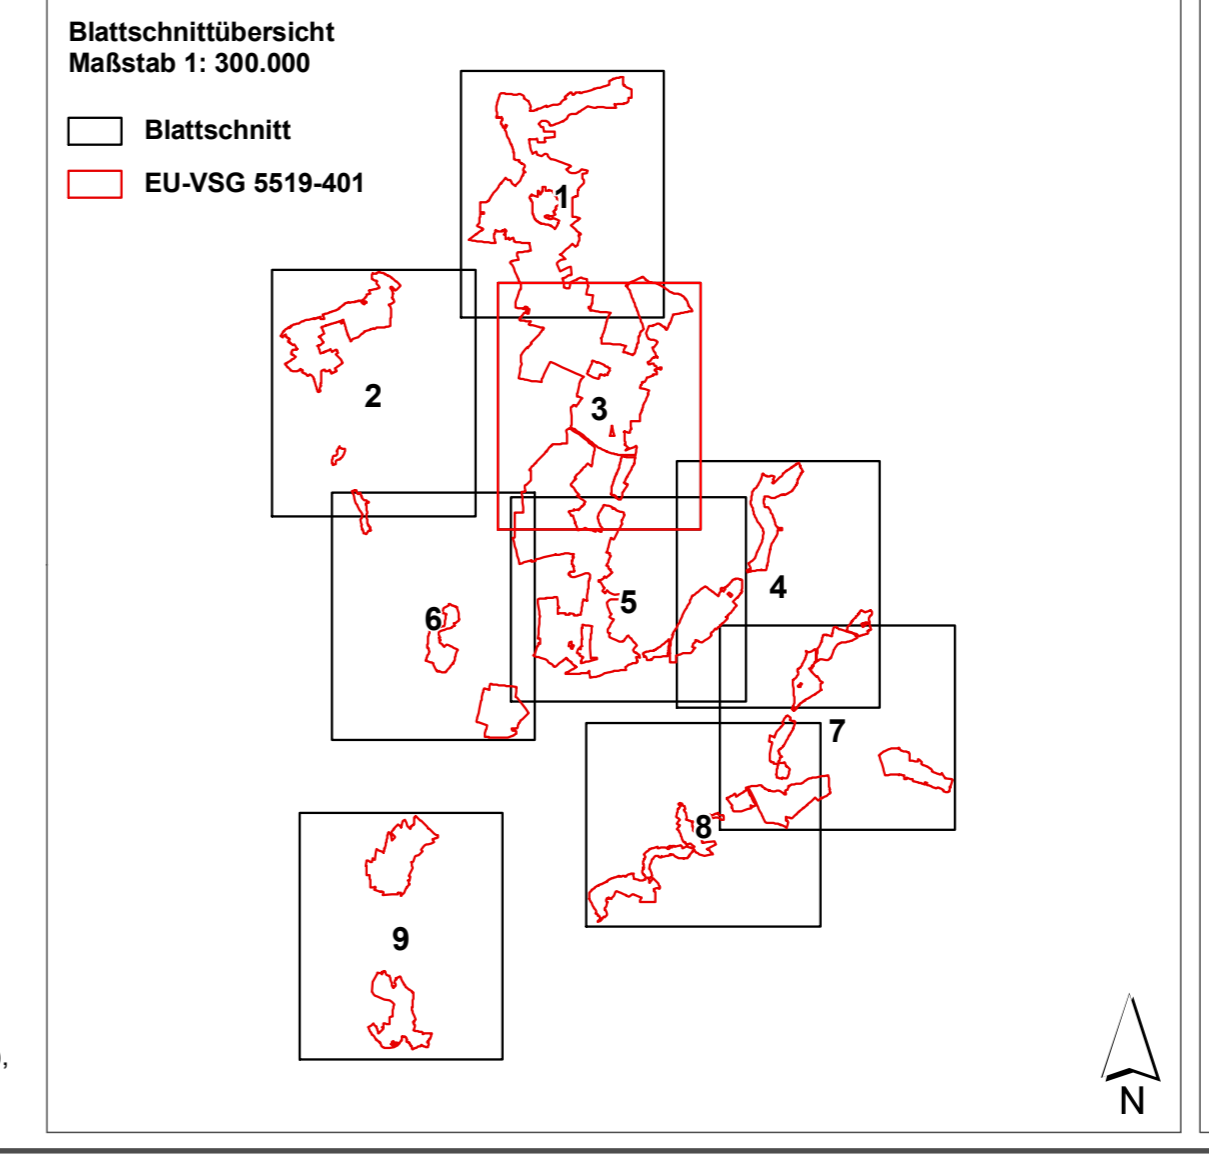

Regierungspräsidium Darmstadt
Obere Naturschutzbehörde

Grunddatenerhebung EU-VSG 5519-401 "Wetterau"

Karte 1: Verbreitung der Vogelarten nach Anh. I und Art. 4.2 der VSRL und weiterer wertgebender Arten
Blatt 3/9

Bearbeitet: Dr. Josef Kreuziger
Gezeichnet: Dipl.-Biol. Holger Krafft

Planungsgruppe für
Natur und Landschaft
Raffelstraße 5
35610 Hungen
Tel.: 0 64 02 - 93 80 270
Fax: 0 64 02 - 50 80 290
e-mail: natl@pnl.hungen.de
homepage: www.pnl.hungen.de

Maßstab: 1:10.000
Kartengrundlage: TK 25
Stand: Nov. 2010

Datengrundlage:
ATKIS® Digitale Topographische Karte 1:25000 (DTK25),
mit Genehmigung des Hessischen Landesamtes
für Bodenmanagement und Geoinformation (HLBG)