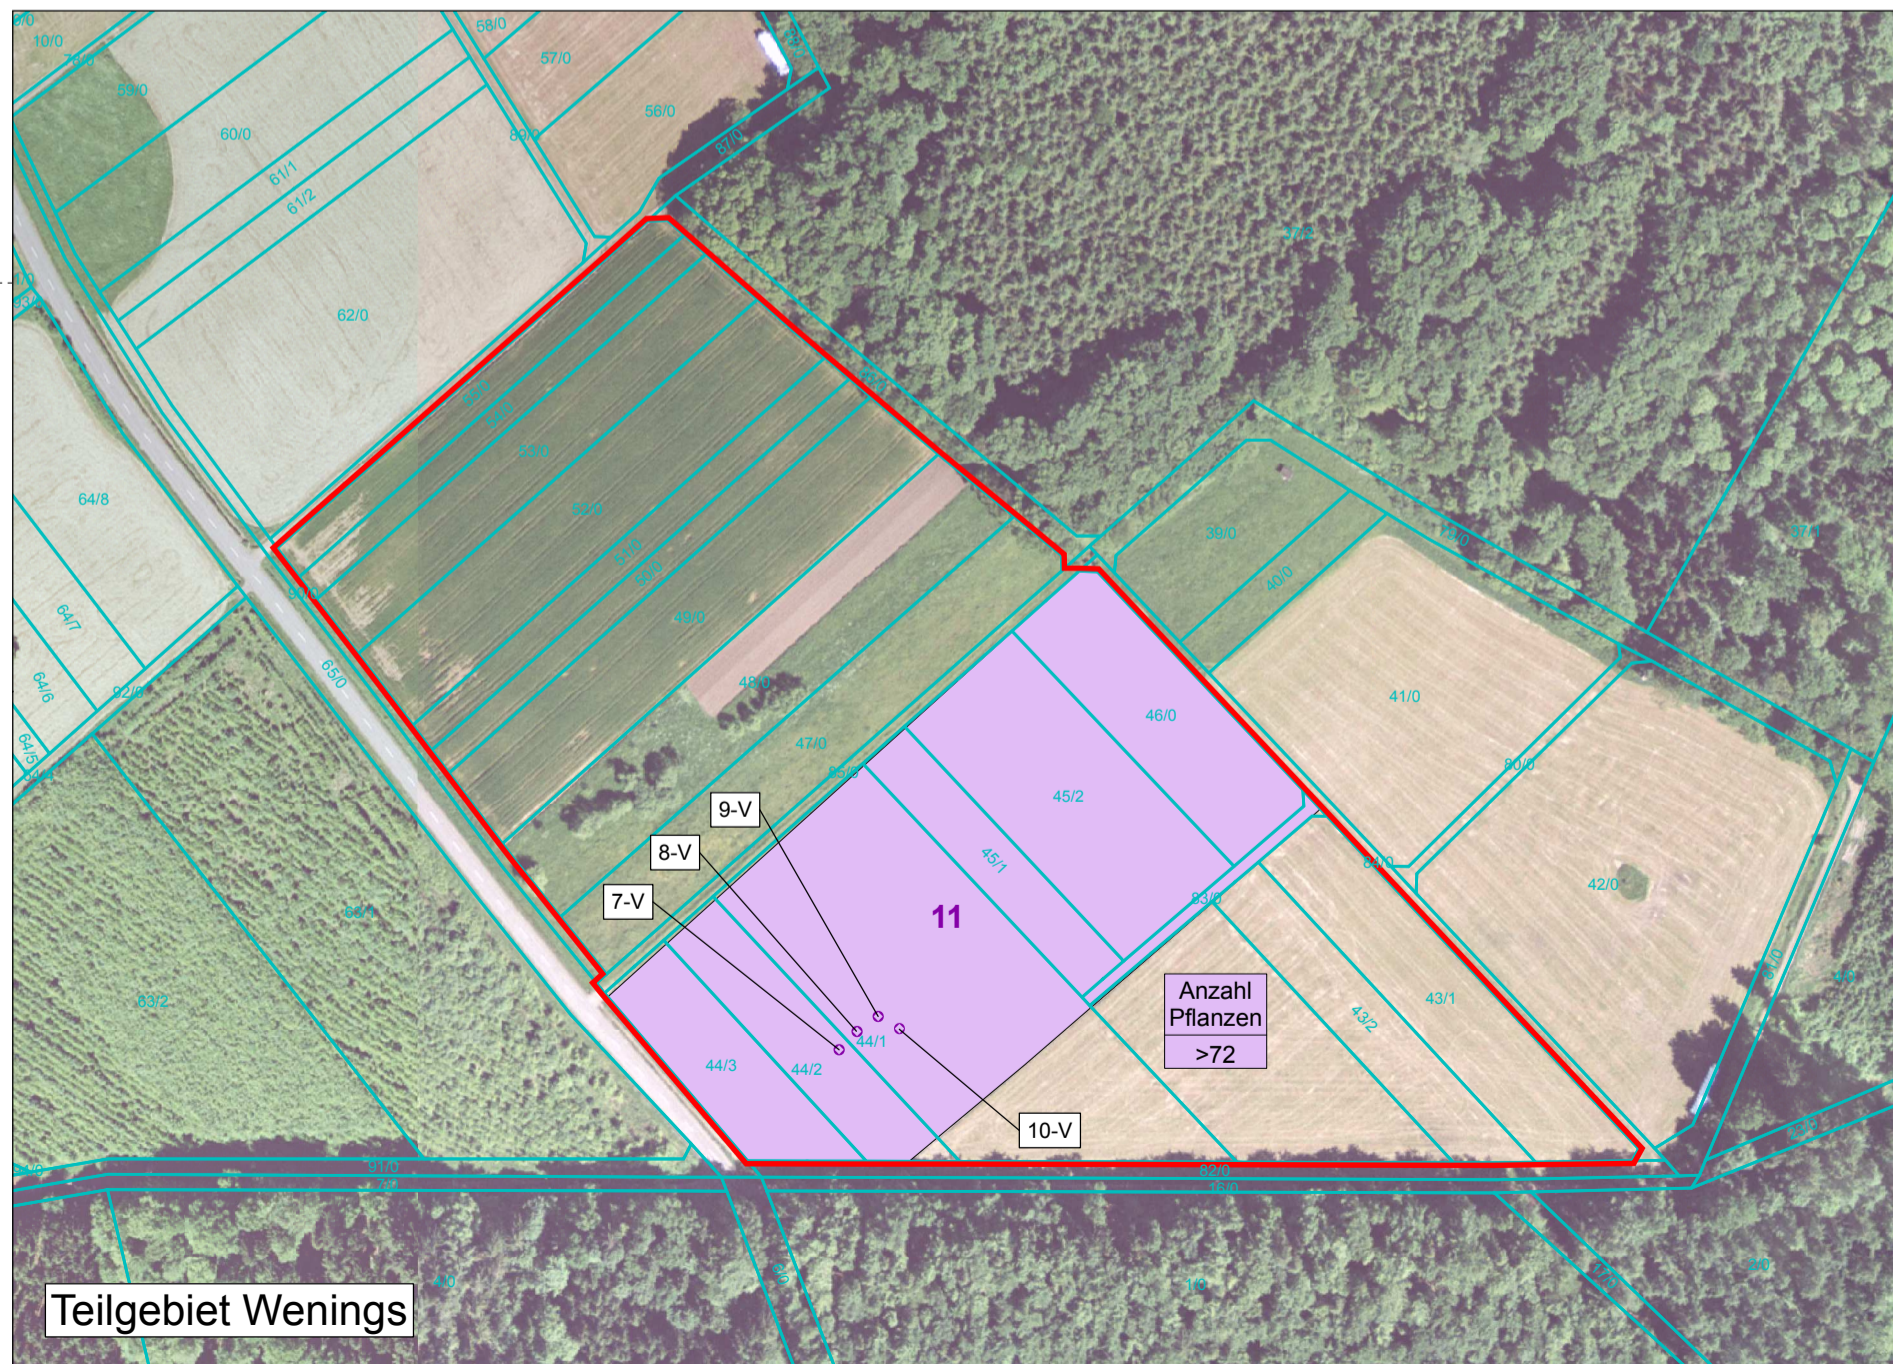

REGIERUNGSPRÄSIDIUM DARMSTADT
Obere Naturschutzbehörde

Umsetzung der
Flora-Fauna-Habitat-Richtlinie in Hessen

FFH-Gebiet Nr. 5521-303 "Kugelhornmoosflächen im Vogelsberg"

Karte 1:
Verbreitung der Anhangs-Art, inkl.
Lage der Vegetationsaufnahmen

Grunddatenerhebung

Maßstab: 1 : 2.500

	Datum	Zeichen
bearbeitet	Okt. 2007	Dre
gezeichnet	Okt. 2007	Bö
geprüft	02.11.2007	Dre

Dr. Uwe Drehwald
Kaakweg 1A
D-37077 Göttingen

Tel. 0551/372157
Fax 0551/372116
E-Mail: uwe@drehwald.info
Web: www.drehwald.info