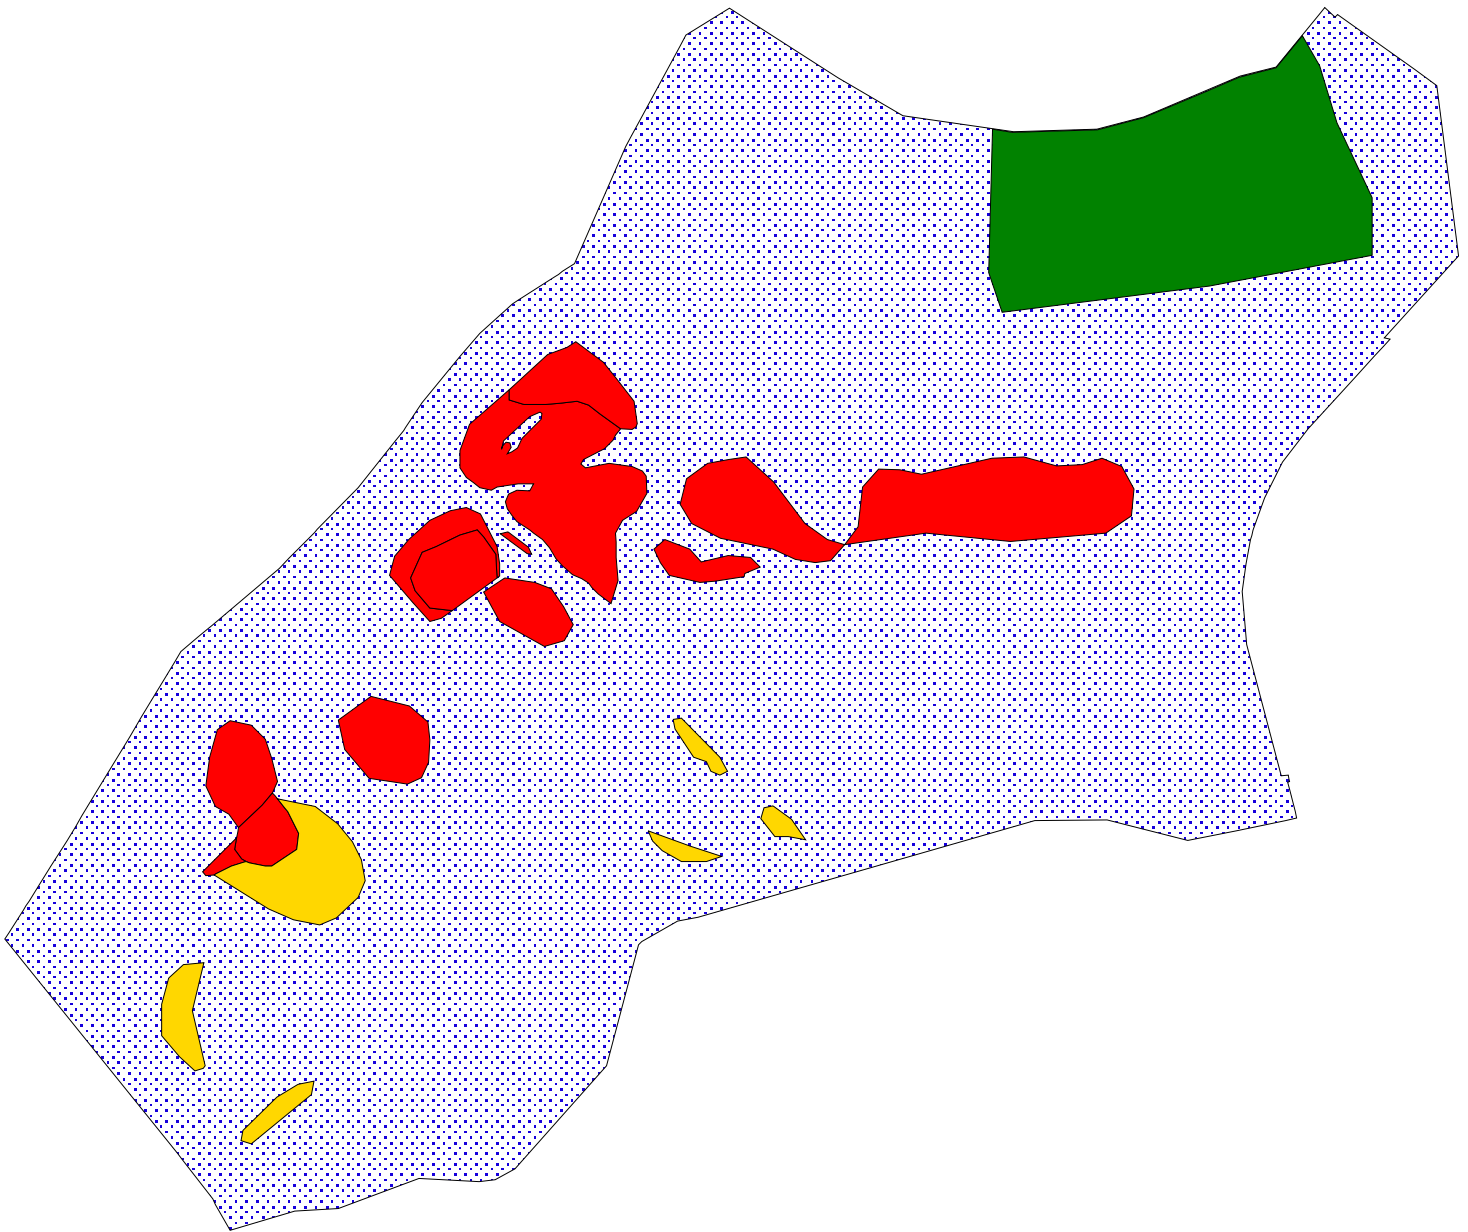

# Lebensraumtypen

Klirtwst

0 70 140 210 Meters

Bearbeiterin: Dipl.-Ing.agr. Katja Elsebach