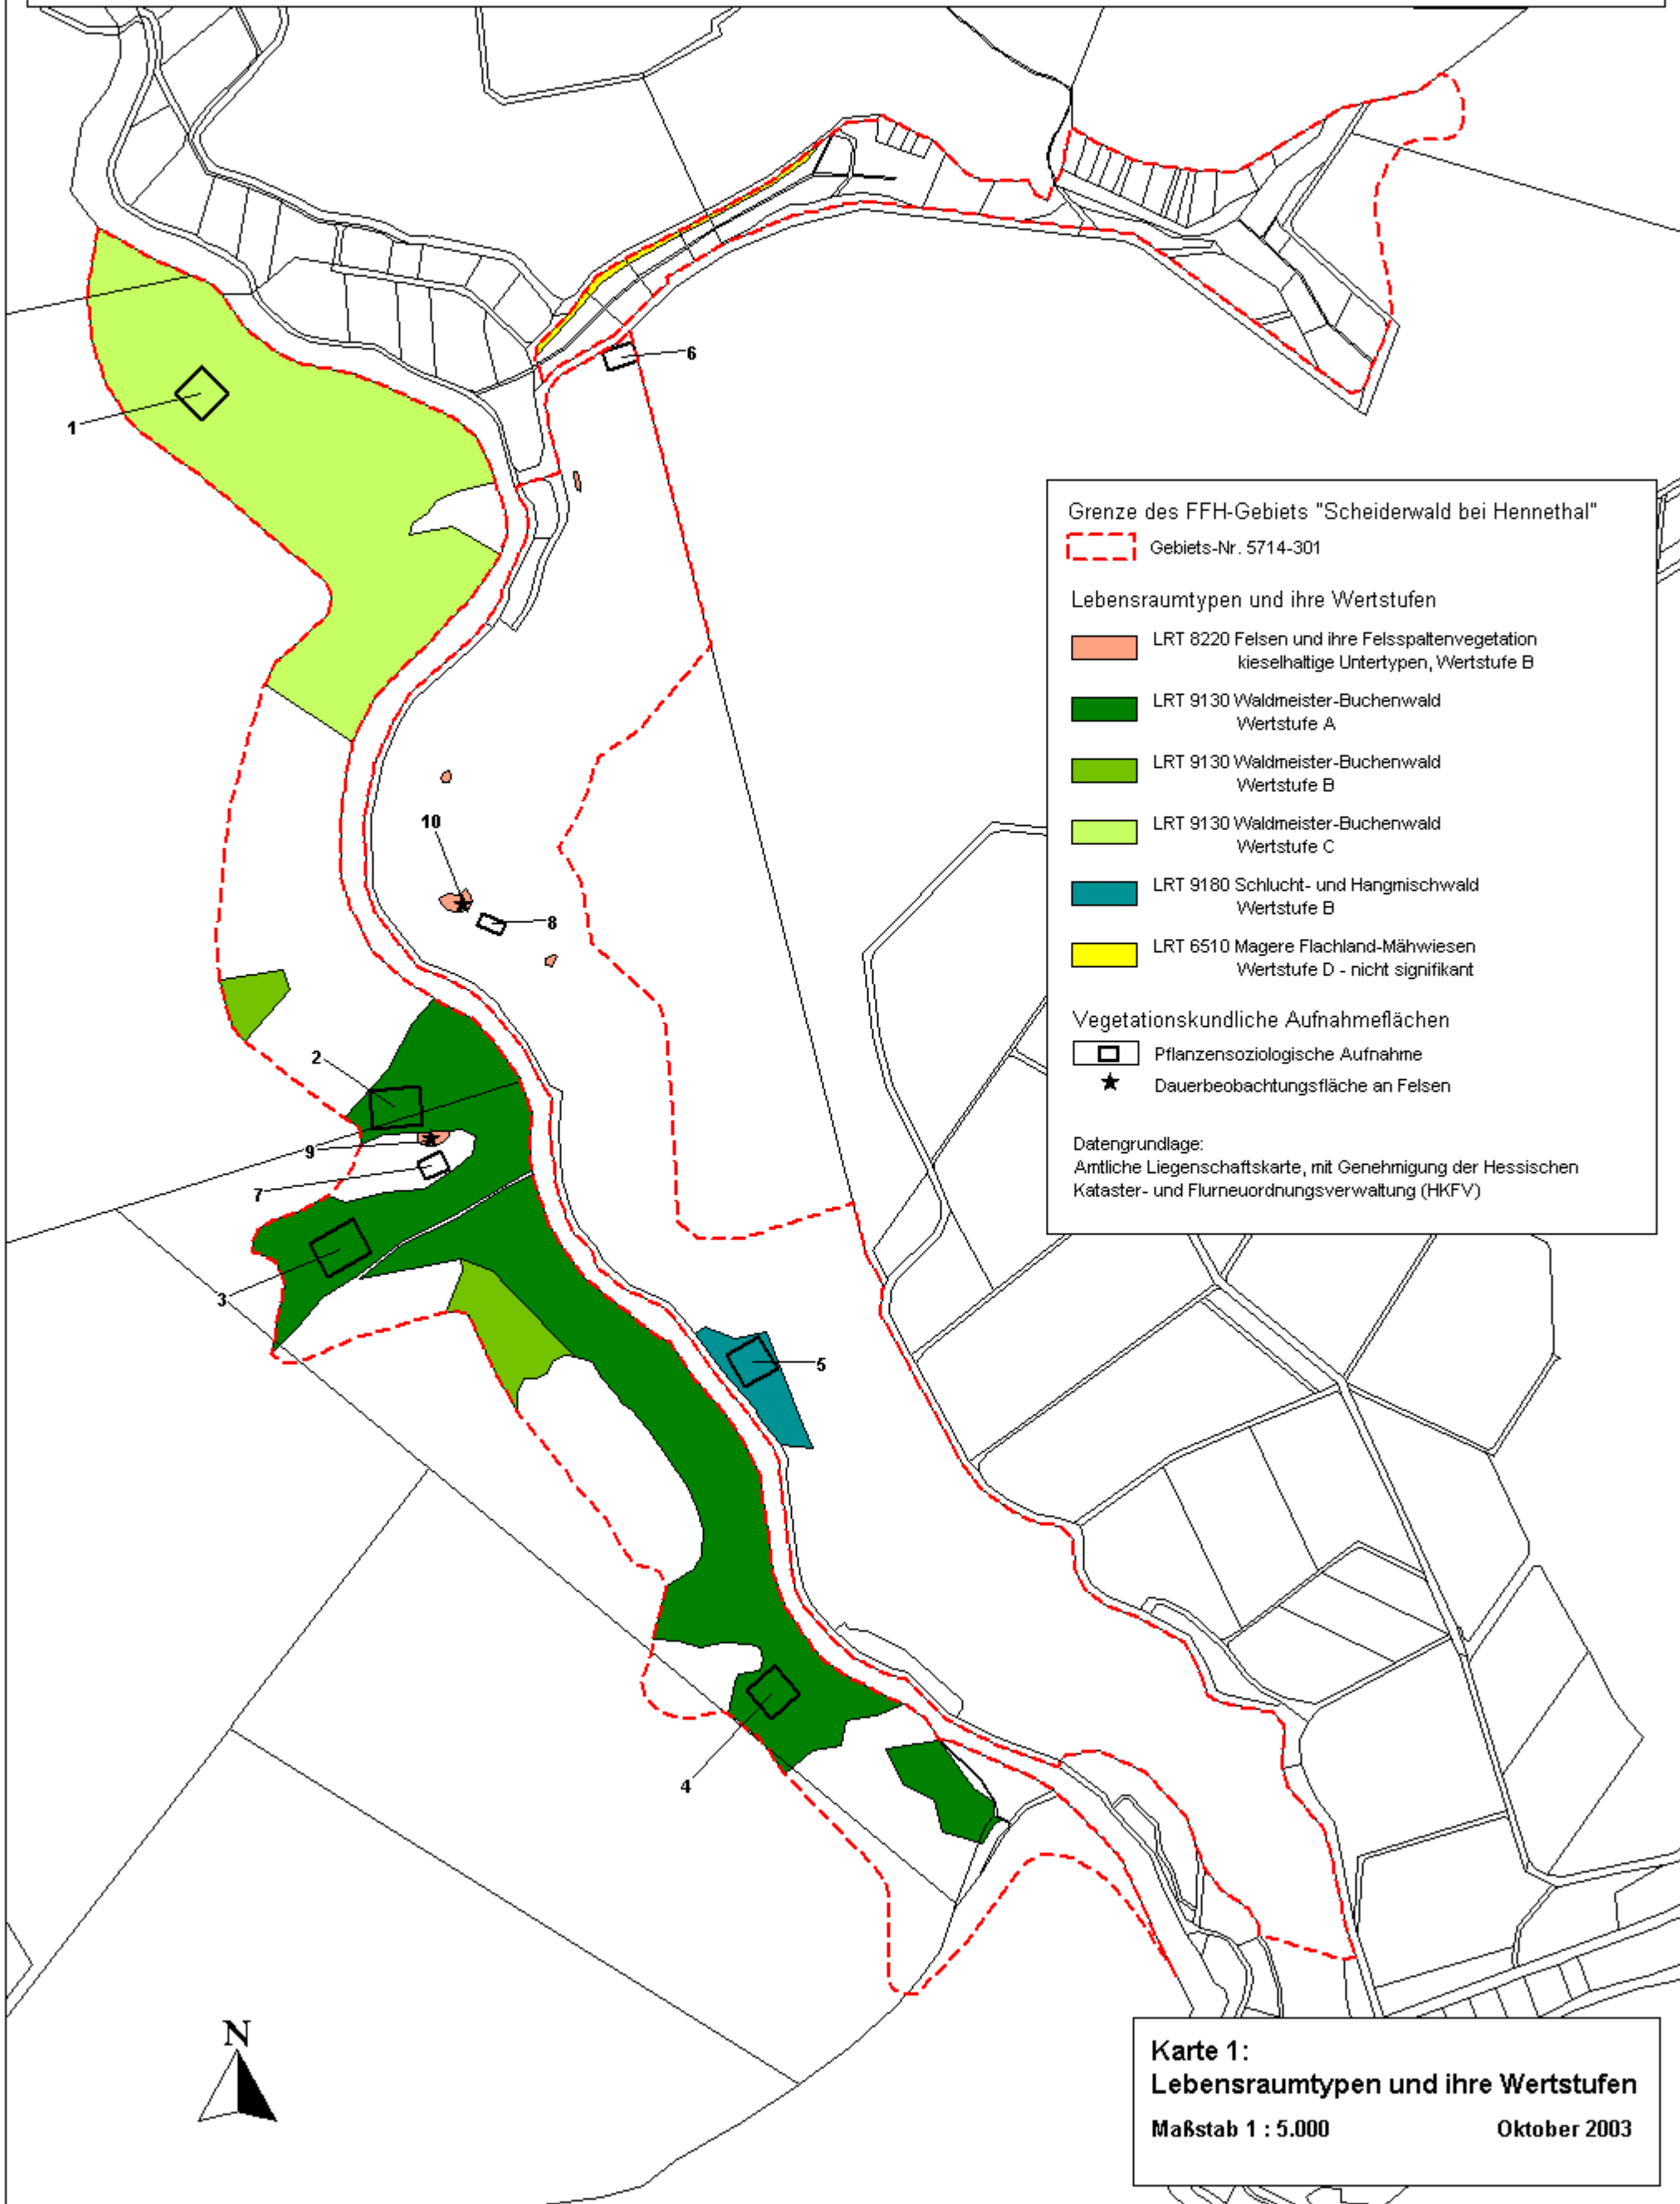

Grunddatenerhebung für das FFH-Gebiet "Scheiderwald bei Hennethal"

Gebiets-Nummer 5714-301

Auftraggeber:
Regierungspräsidium
Darmstadt

Durchführung:
Dipl. Biol. Heinz Braun
Bad Homburg

Grenze des FFH-Gebiets "Scheiderwald bei Hennethal"

Vegetationskundliche Aufnahmeflächen

- Pflanzensoziologische Aufnahme
- Dauerbeobachtungsfläche an Felsen

Datengrundlage:
Amtliche Liegenschaftskarte, mit Genehmigung der Hessischen
Kataster- und Flurneuordnungsverwaltung (HKFV)

Karte 1:
Lebensraumtypen und ihre Wertstufen
Maßstab 1 : 5.000
Oktober 2003