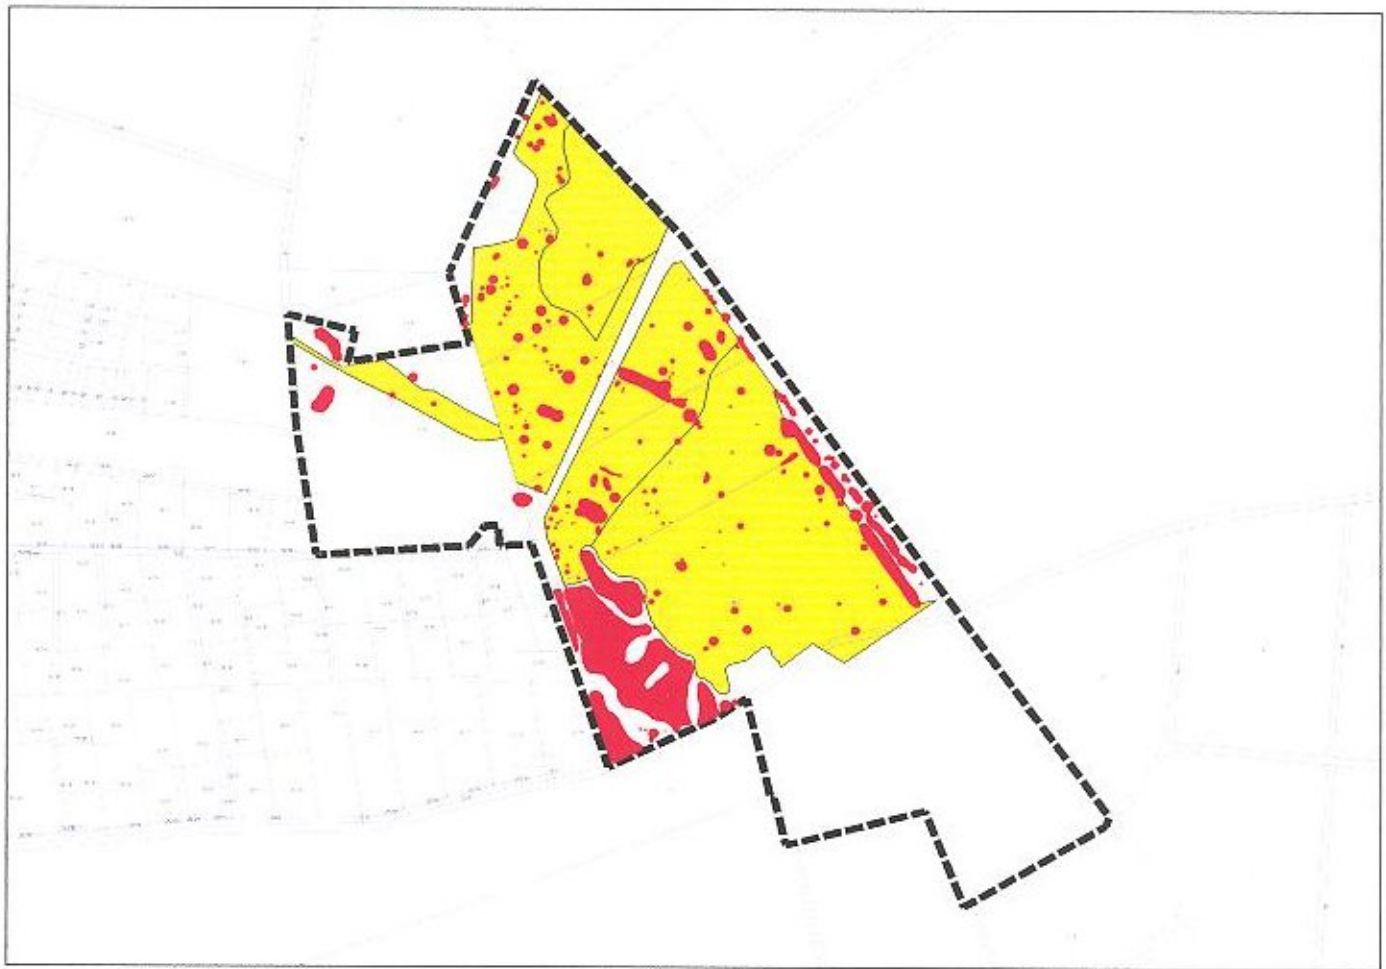

● Von *Polygala serpyllifolia* belegte Rasterfläche; Rastermaschenweite 20 m, orientiert am Gaus-Krüger-Netz

farbige Hinterlegung: Verbreitung LRT 6230

## Grunddatenerfassung für das FFH-Gebiet 5815-302 "Neuhofer Heide mit angrenzender Fläche"

im Auftrag des RP Darmstadt

Karte 5a: Rasterverbreitung von *Polygala serpyllifolia*

Maßstab 1:5000

November 2001

BÜRO FÜR ANGEWANDTE LANDSCHAFTSÖKOLOGIE

Dipl.-Geogr. Berthold Hilgendorf

65719 Hofheim am Taunus; Tel. 06192/6508

- Verbreitungsmuster hochgewachsener Gehölze
- aktuelle Verbreitung des LRT 6230

**Grunddatenerfassung für das FFH-Gebiet 5815-302**  
**"Neuhofer Heide mit angrenzender Fläche"**  
 im Auftrag des RP Darmstadt

Karte 5b: Verbreitungsmuster hochgewachsener Gehölze

Maßstab 1:5000

November 2001

BÜRO FÜR ANGEWANDTE LANDSCHAFTSÖKOLOGIE  
 Dipl.-Geogr. Berthold Hilgendorf  
 65719 Hofheim am Taunus; Tel. 06192/6508