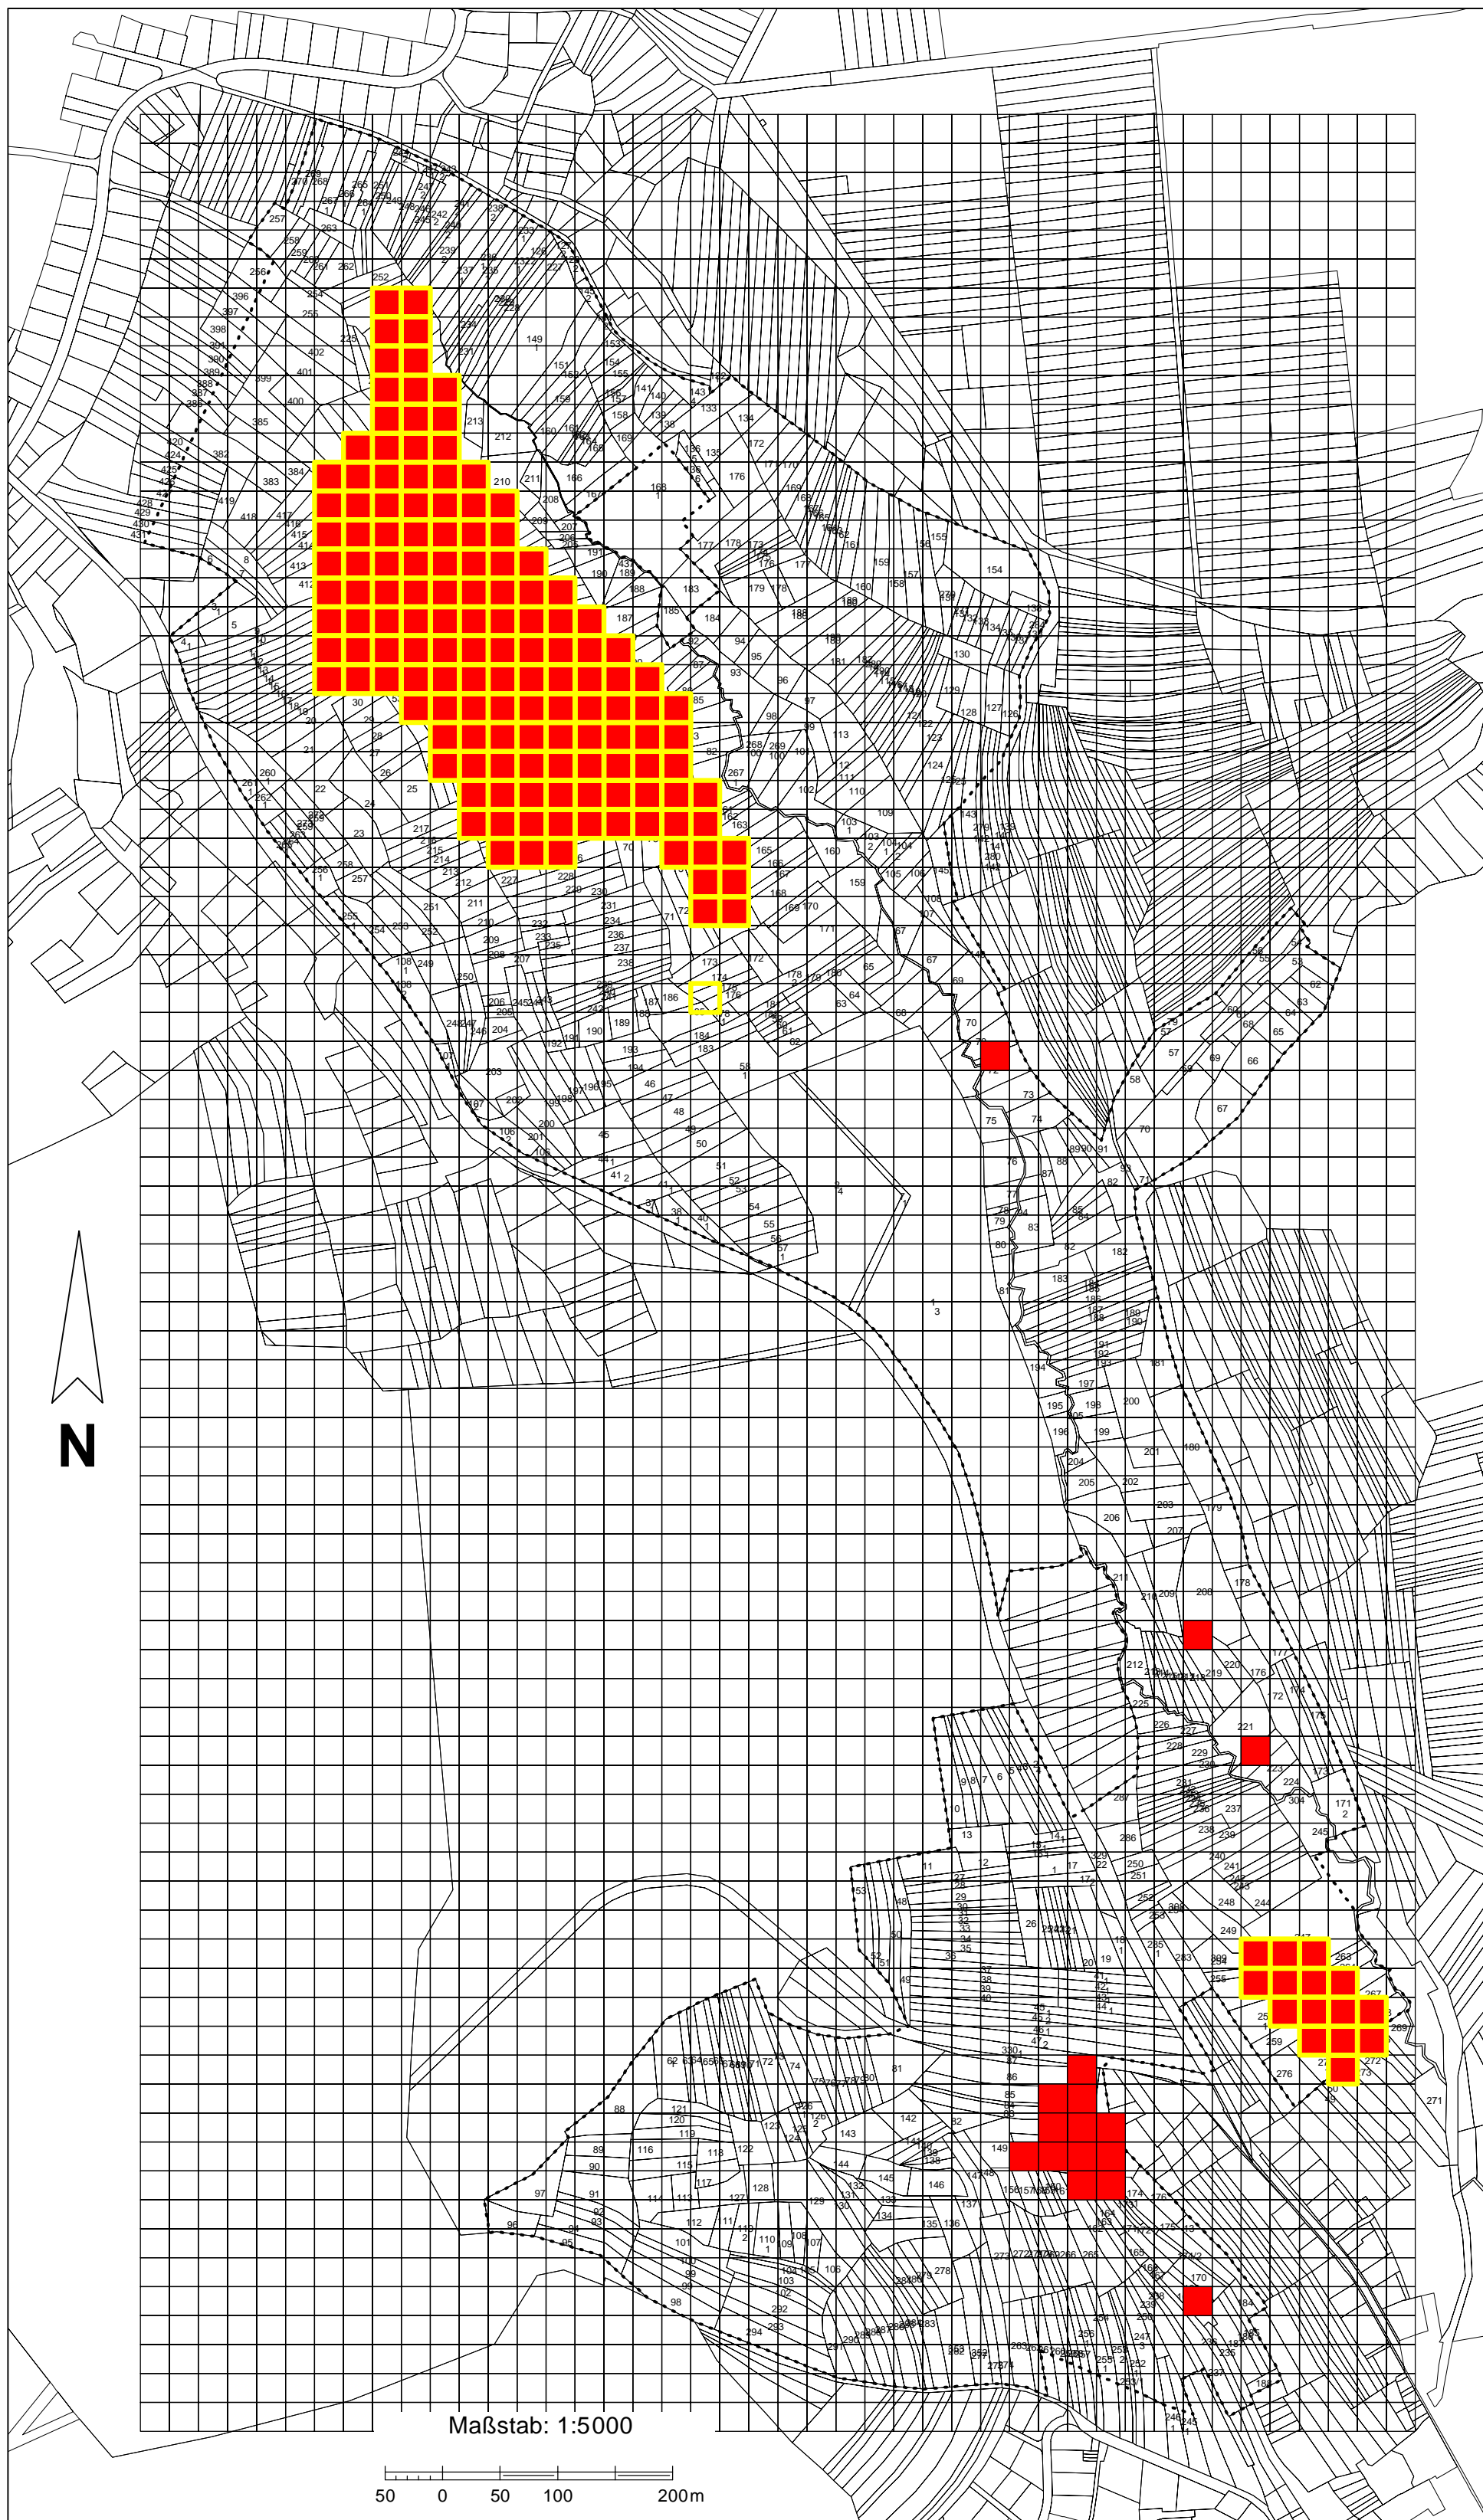

Legende

Anhang II-Arten

-  *Maculinea teleius* (Heller Ameisenbläuling)
-  *Maculinea nausithous* (Blauschwarzer Ameisenbläuling)
-  Grenze des FFH-Gebietes

Maßstab: 1:5000

50 0 50 100 200m