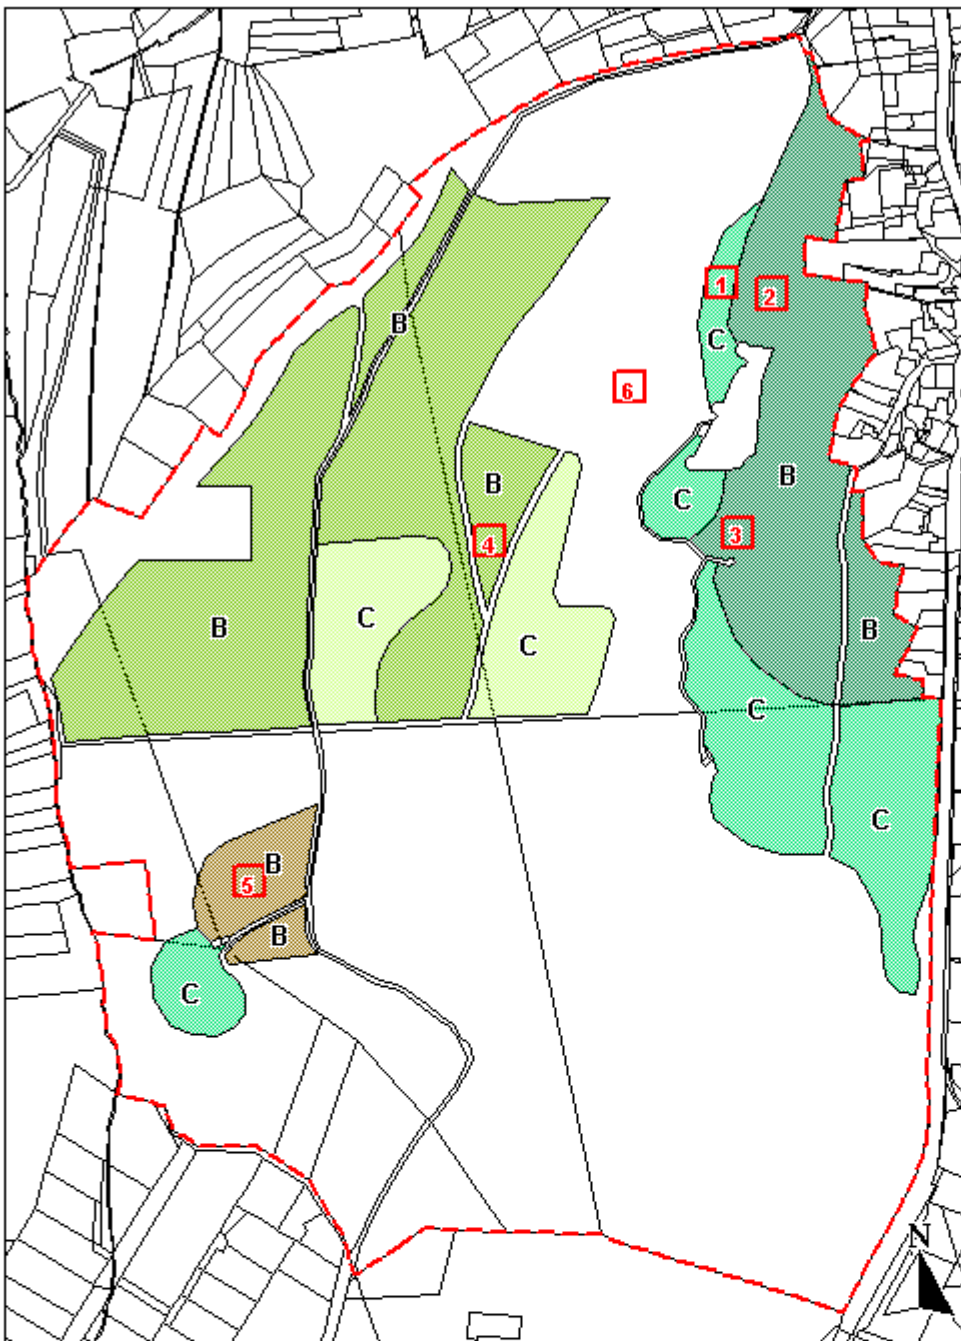

**Grunddatenerhebung
für das FFH-Gebiet
"Burghain Falkenstein"
Gebiets-Nr. 5816-305**

Auftraggeber:

**Regierungspräsidium
Darmstadt**

Erstellt von:

PGNU

Planungsgruppe Natur & Umwelt
Hinter den Ulmen 15
60433 Frankfurt am Main

Bearbeiter: H. Braun

November 2002

Lebensraumtypen mit Wertstufe

-  LRT 9180 Schlucht- und Hangmischwälder
Wertstufe B
-  LRT 9180 Schlucht- und Hangmischwälder
Wertstufe C
-  LRT 9170 Labkraut-Eichen-Hainbuchenwald
Wertstufe B
-  LRT 9130 Waldmeister-Buchenwald
Wertstufe B
-  LRT 9130 Waldmeister-Buchenwald
Wertstufe C

Aufnahmeflächen

-  Vegetationsaufnahme mit Nr.

Bearbeitungsgebiet

-  Grenze des FFH-Gebietes
Nr. 5816-305

**Karte 1:
Lebensraumtypen und
ihre Wertstufen**

Maßstab 1 : 5.000