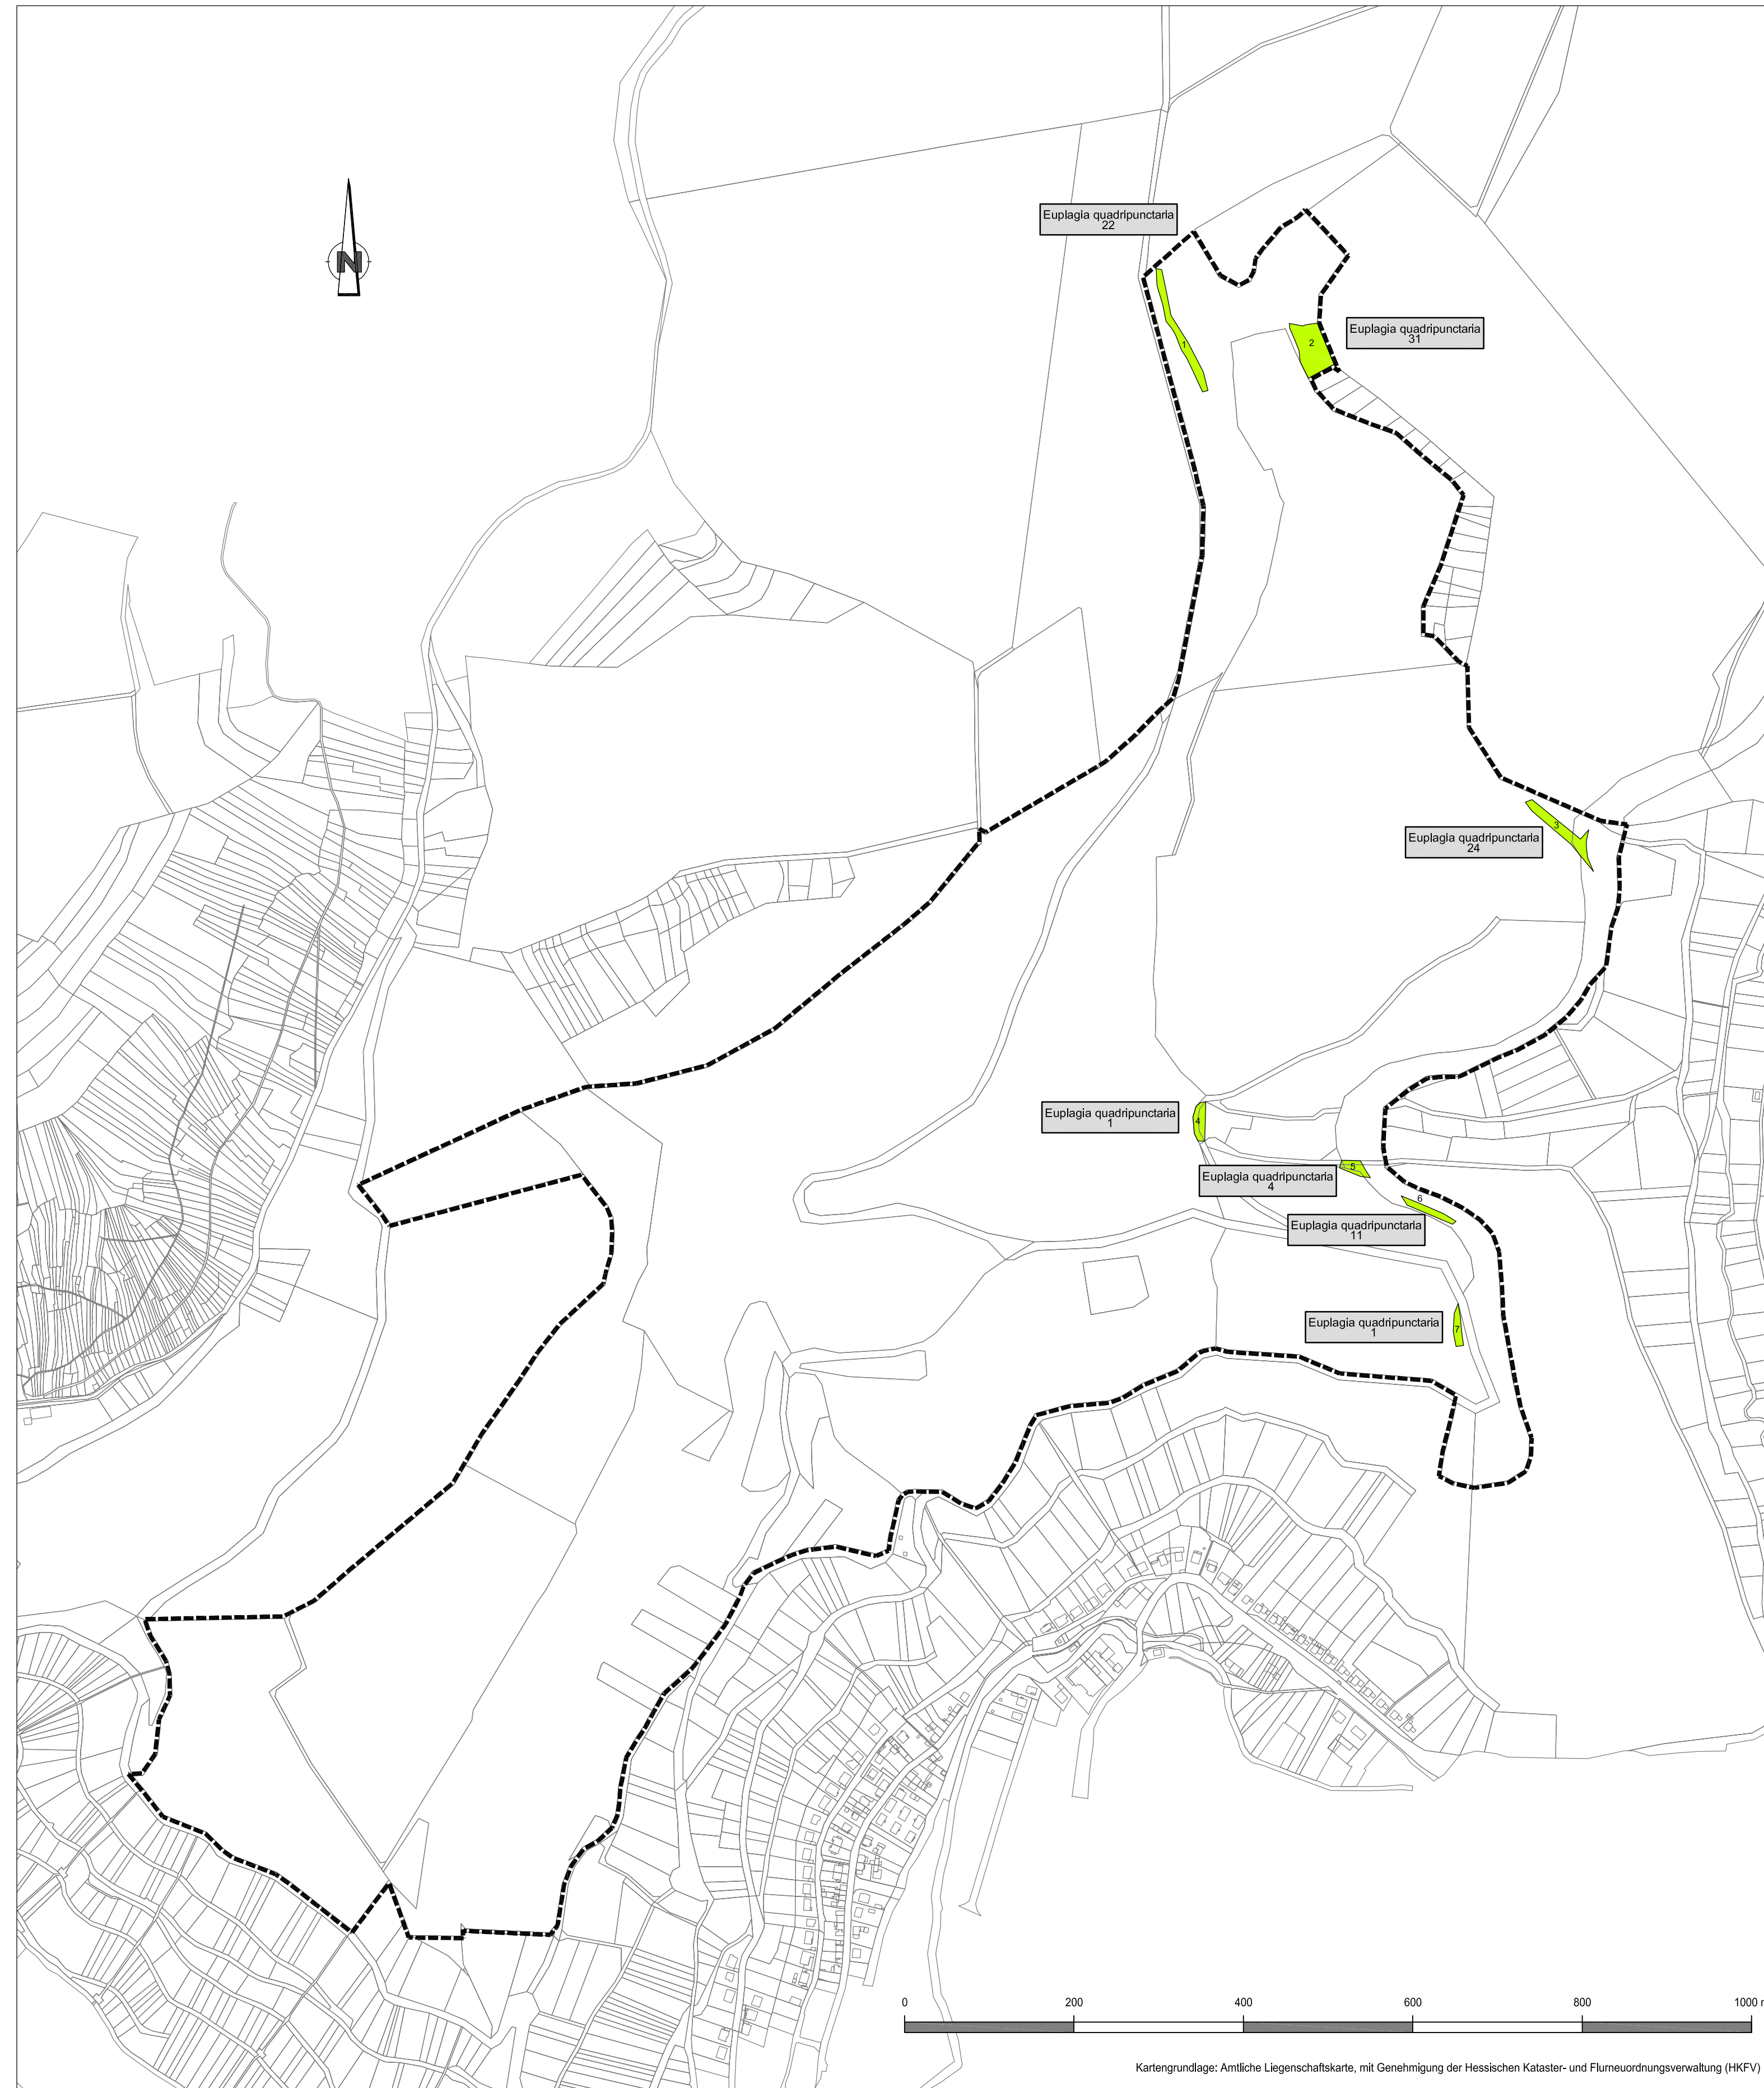

Teilgebiet "NSG Nollig"