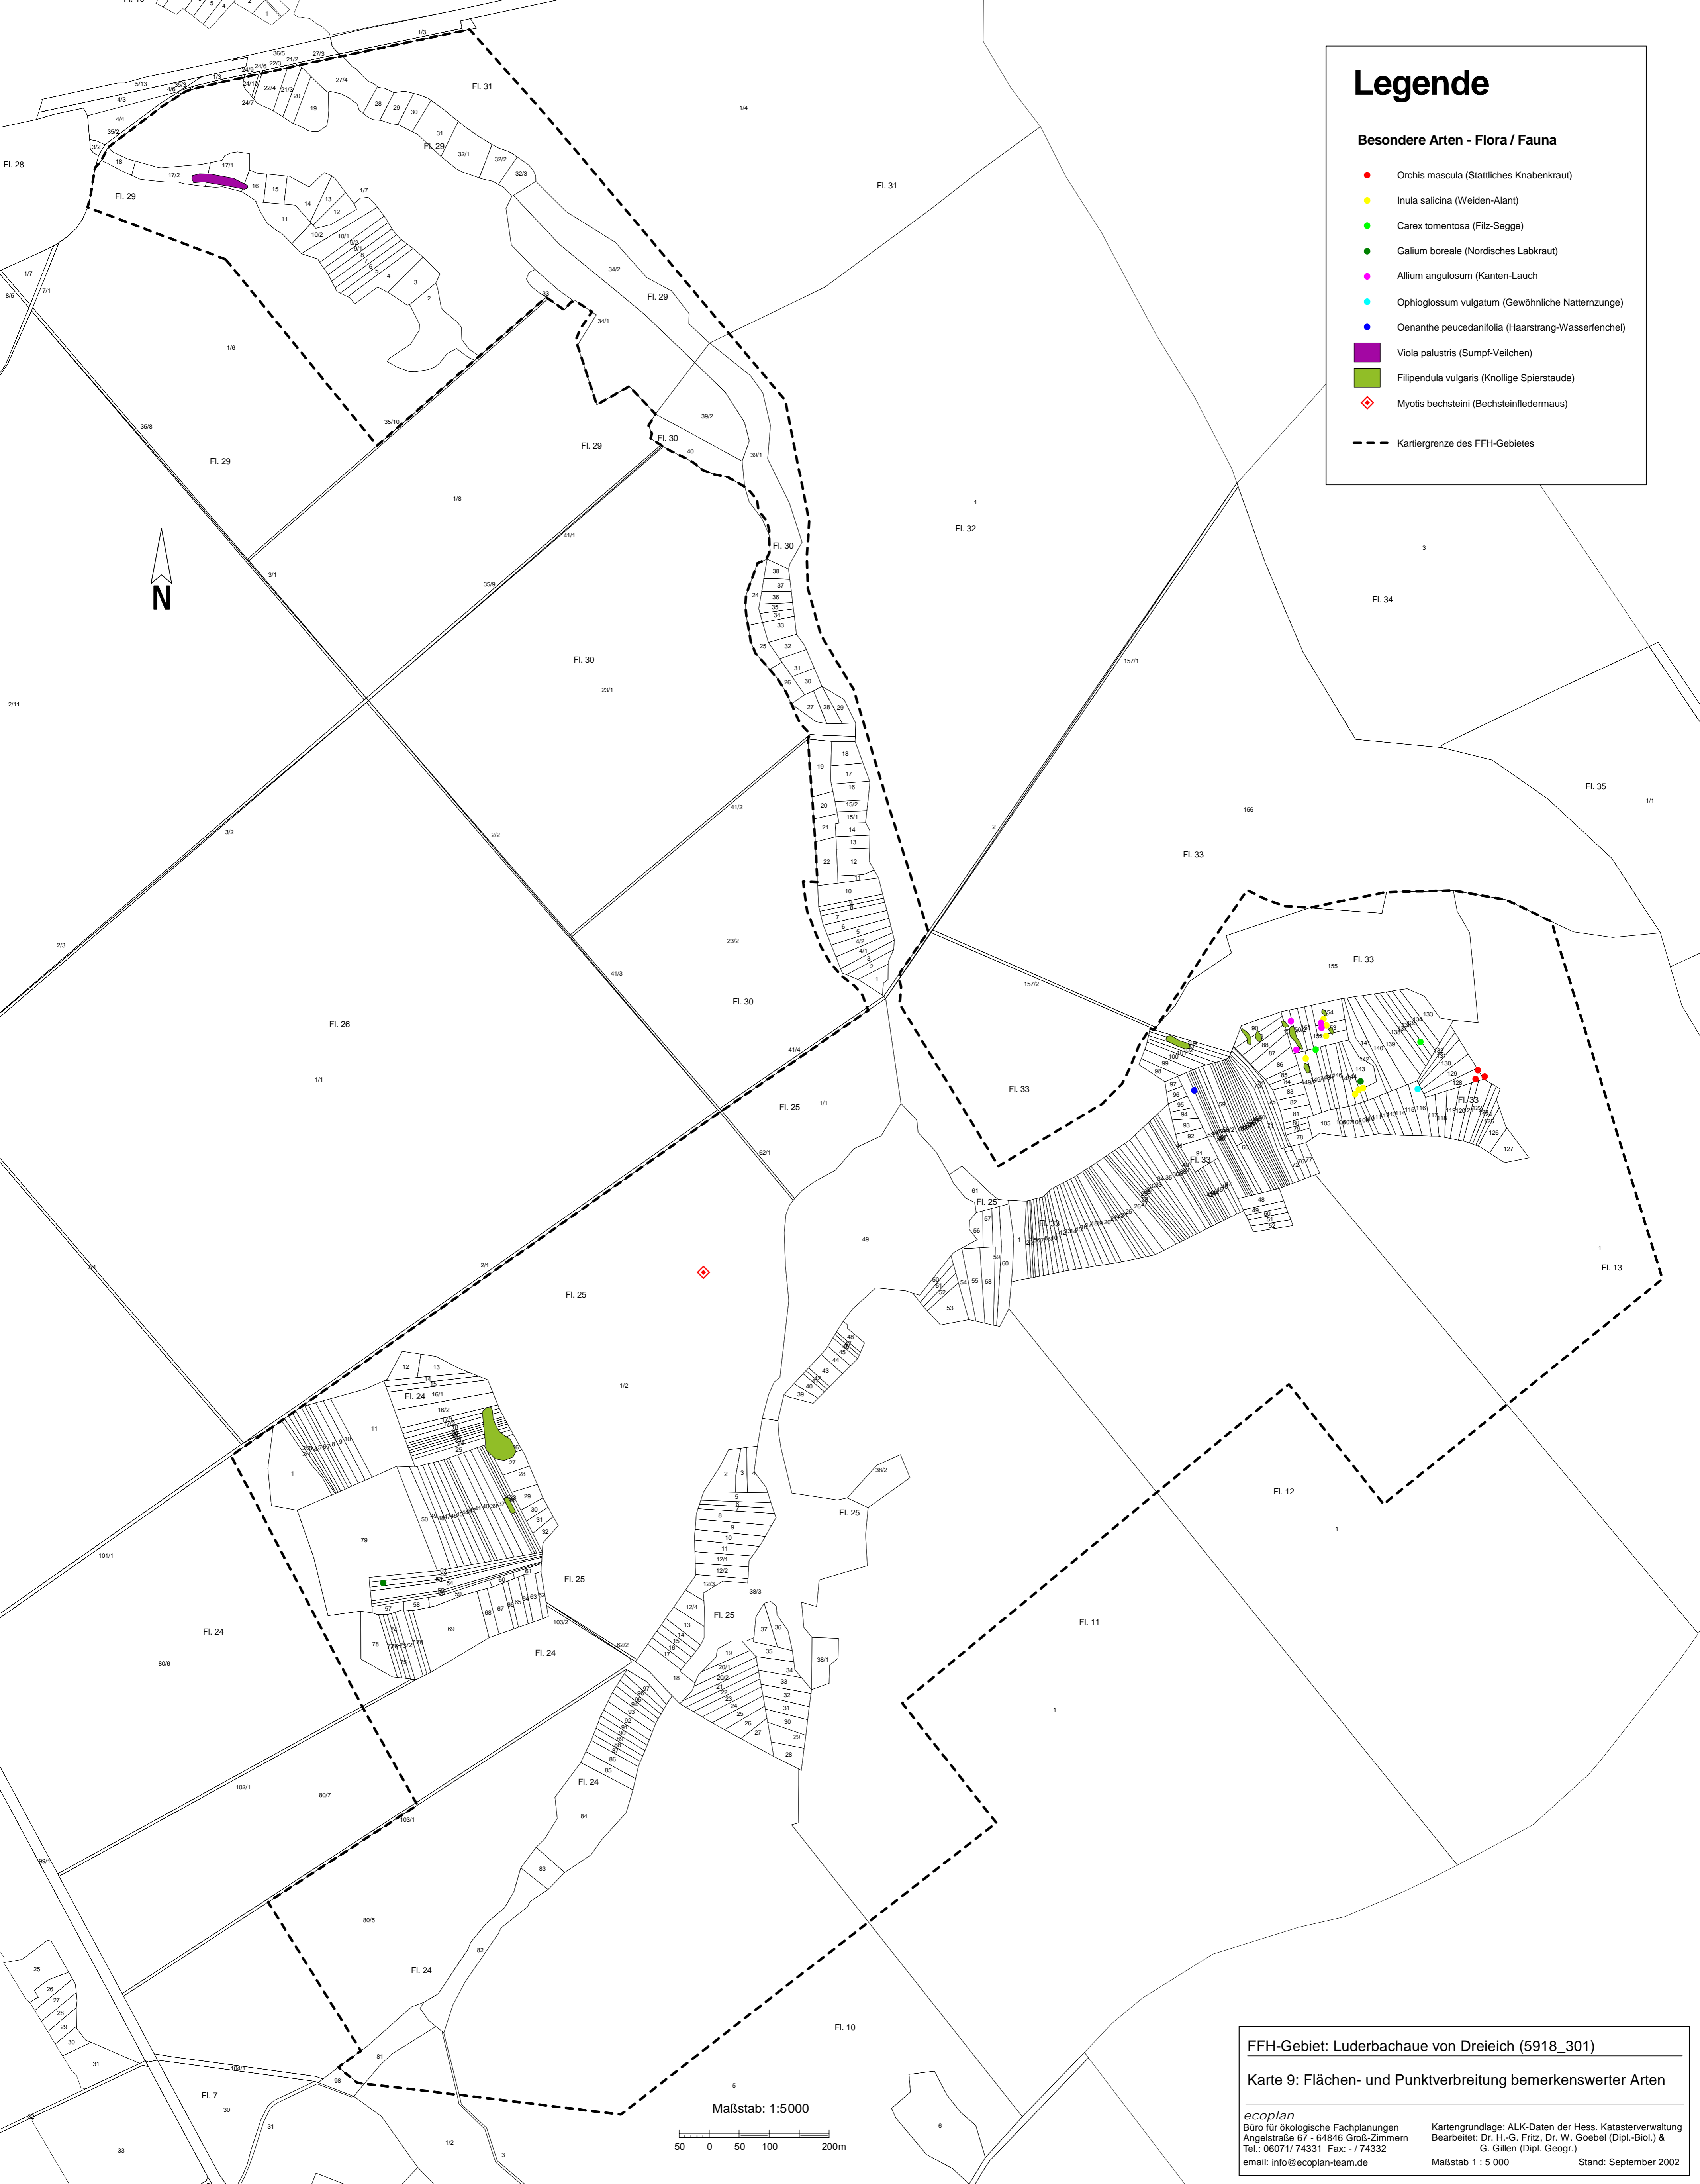

# Legende

## Besondere Arten - Flora / Fauna

- *Orchis mascula* (Stattliches Knabenkraut)
- *Inula salicina* (Weiden-Alant)
- *Carex tomentosa* (Filz-Segge)
- *Galium boreale* (Nordisches Labkraut)
- *Allium angulosum* (Kanten-Lauch)
- *Ophioglossum vulgatum* (Gewöhnliche Nattertunge)
- *Oenanthe peucedanifolia* (Haarstrang-Wasserfenchel)
- *Viola palustris* (Sumpf-Veilchen)
- *Filipendula vulgaris* (Knollige Spierstaude)
- ◆ *Myotis bechsteini* (Bechsteinfledermaus)
- Kartiergrenze des FFH-Gebietes

Maßstab: 1:5000

FFH-Gebiet: Luderbachau von Dreieich (5918\_301)

Karte 9: Flächen- und Punktverbreitung bemerkenswerter Arten

ecoplan  
 Büro für ökologische Fachplanungen  
 Angelstraße 67 - 64846 Groß-Zimmern  
 Tel.: 06071/ 74331 Fax: - / 74332  
 email: info@ecoplan-team.de

Kartengrundlage: ALK-Daten der Hess. Katasterverwaltung  
 Bearbeitet: Dr. H.-G. Fritz, Dr. W. Goebel (Dipl.-Biol.) &  
 G. Gillen (Dipl. Geogr.)  
 Maßstab 1 : 5 000 Stand: September 2002