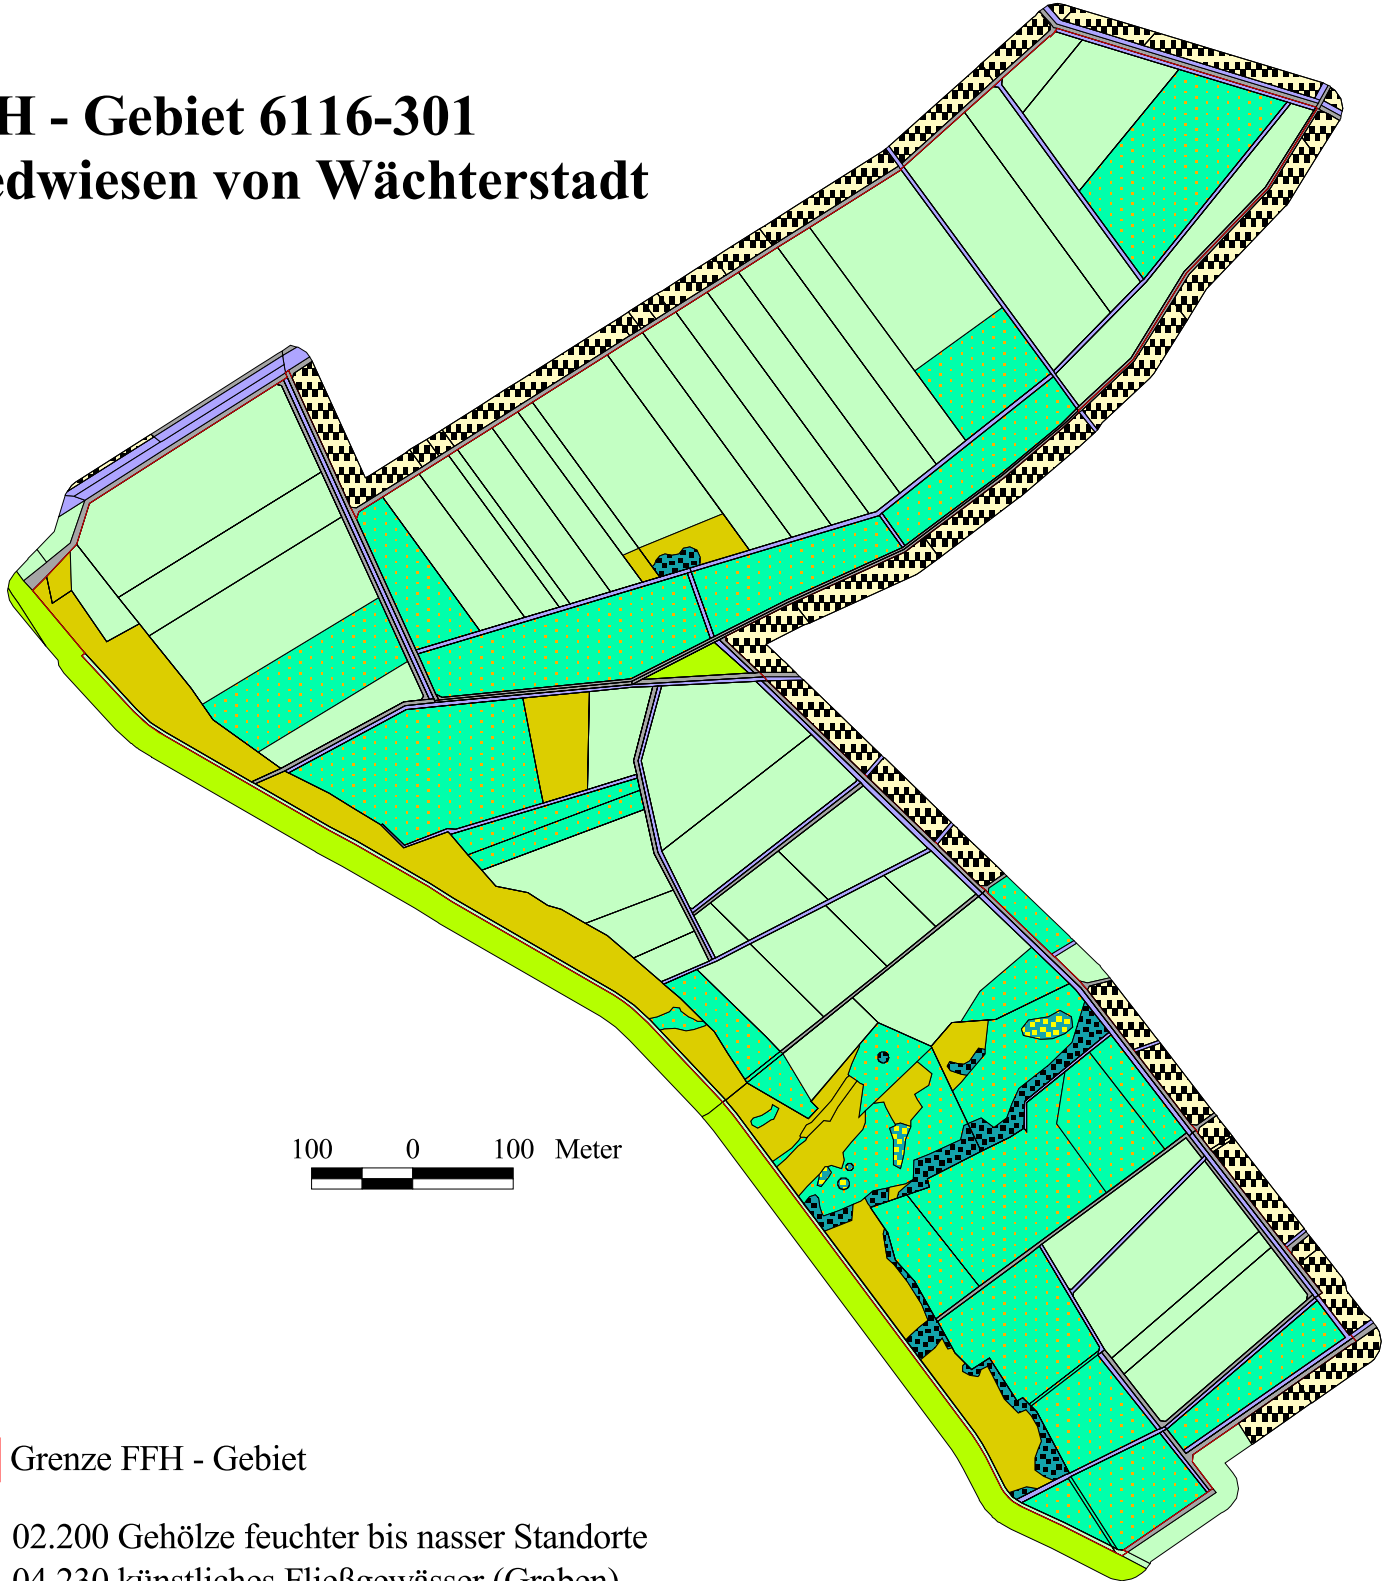

FFH - Gebiet 6116-301

Riedwiesen von Wächterstadt

100 0 100 Meter

 Grenze FFH - Gebiet

 02.200 Gehölze feuchter bis nasser Standorte

 04.230 künstliches Fließgewässer (Gaben)

 05.110 Röhrichte

 06.110 Extensiv-Grünland

 06.220 Grünland wechselfeuchter Standorte

 06.300 übrige Grünlandbestände

 11.130 Äcker

 14.000 Wirtschaftswege

 negativer Einfluss durch Kontaktbiotope

Karte:

Biotoptypen (nach hessischer Biotopkartierung)
innerhalb und außerhalb des FFH-Gebietes
(KBIOTYP, KKONTBIO)