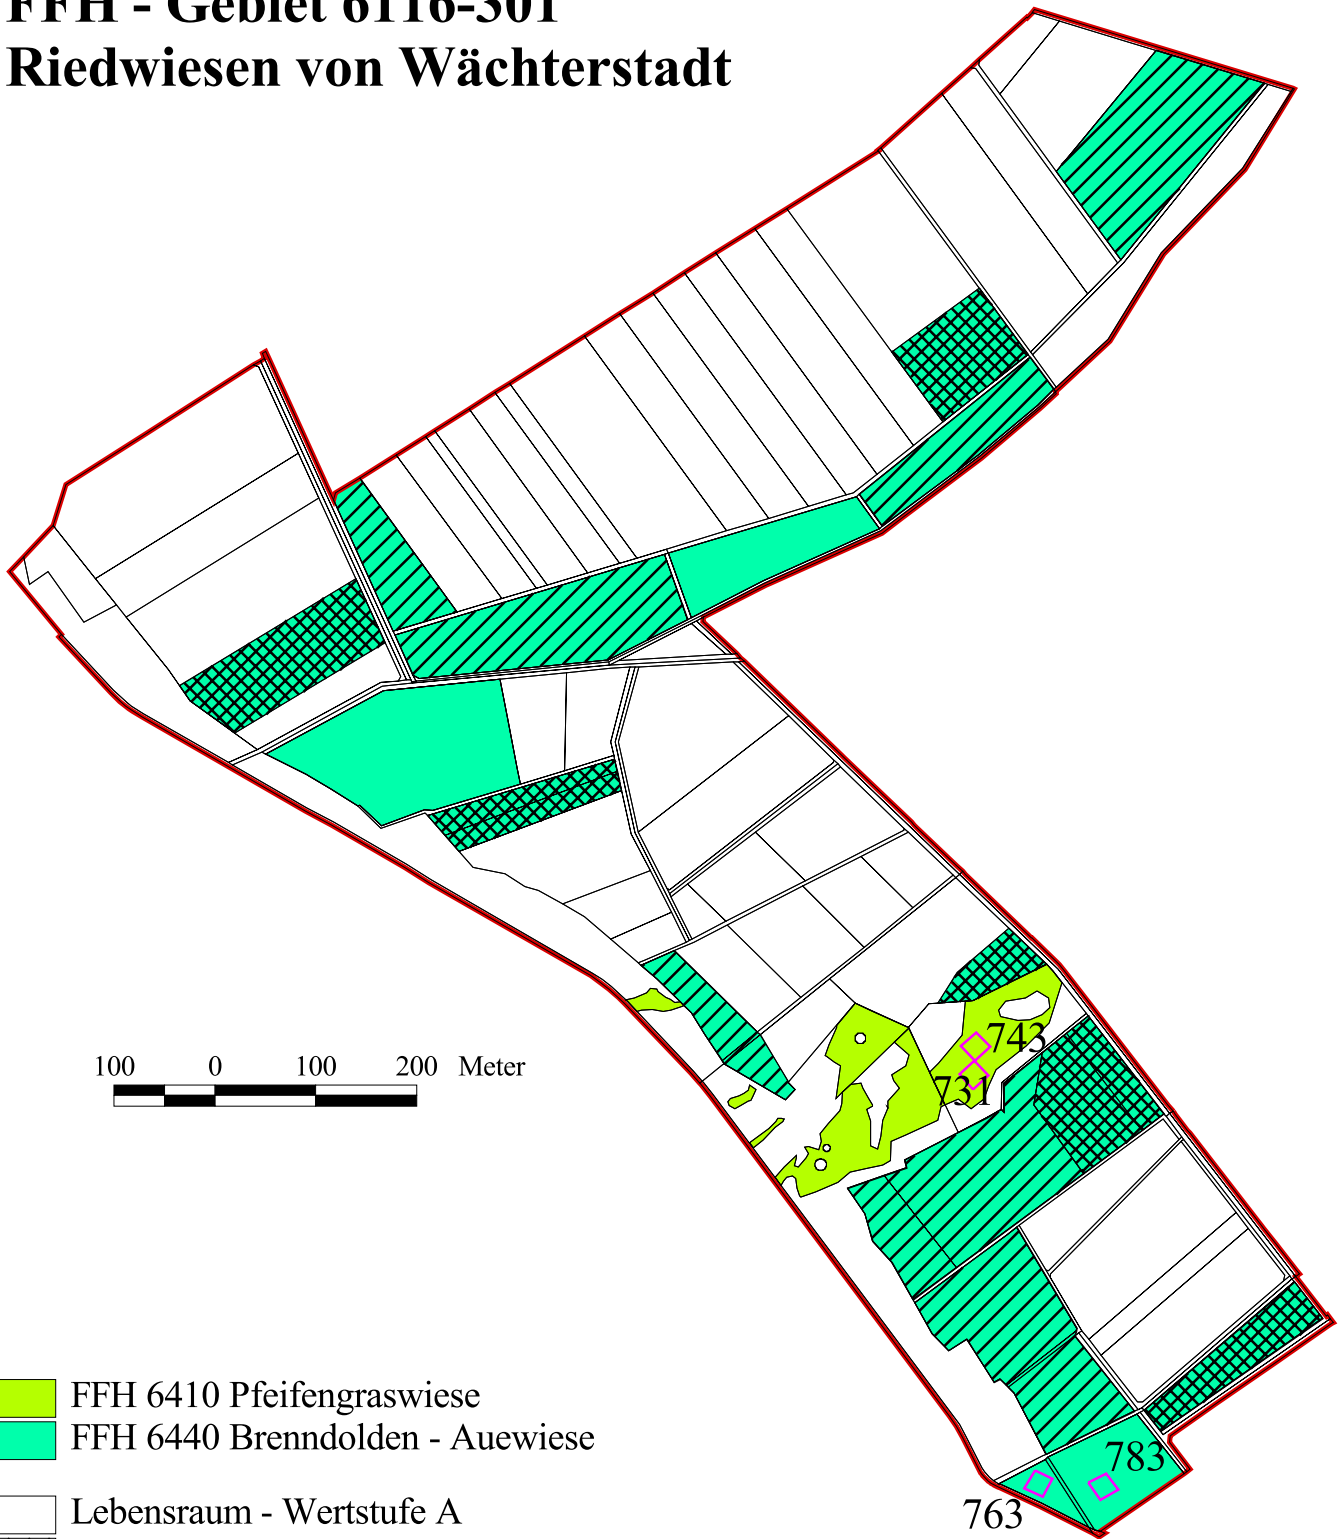

FFH - Gebiet 6116-301

Riedwiesen von Wächterstadt

-  FFH 6410 Pfeifengraswiese
-  FFH 6440 Brenndolden - Auwiese
-  Lebensraum - Wertstufe A
-  Lebensraum - Wertstufe B
-  Lebensraum - Wertstufe C
-  Dauerbeobachtungsfläche mit Nummer

Karte:
FFH - Lebensraumtypen, Wertstufen und Dauerbeobachtungsflächen
(KLRSTWST, KDB)