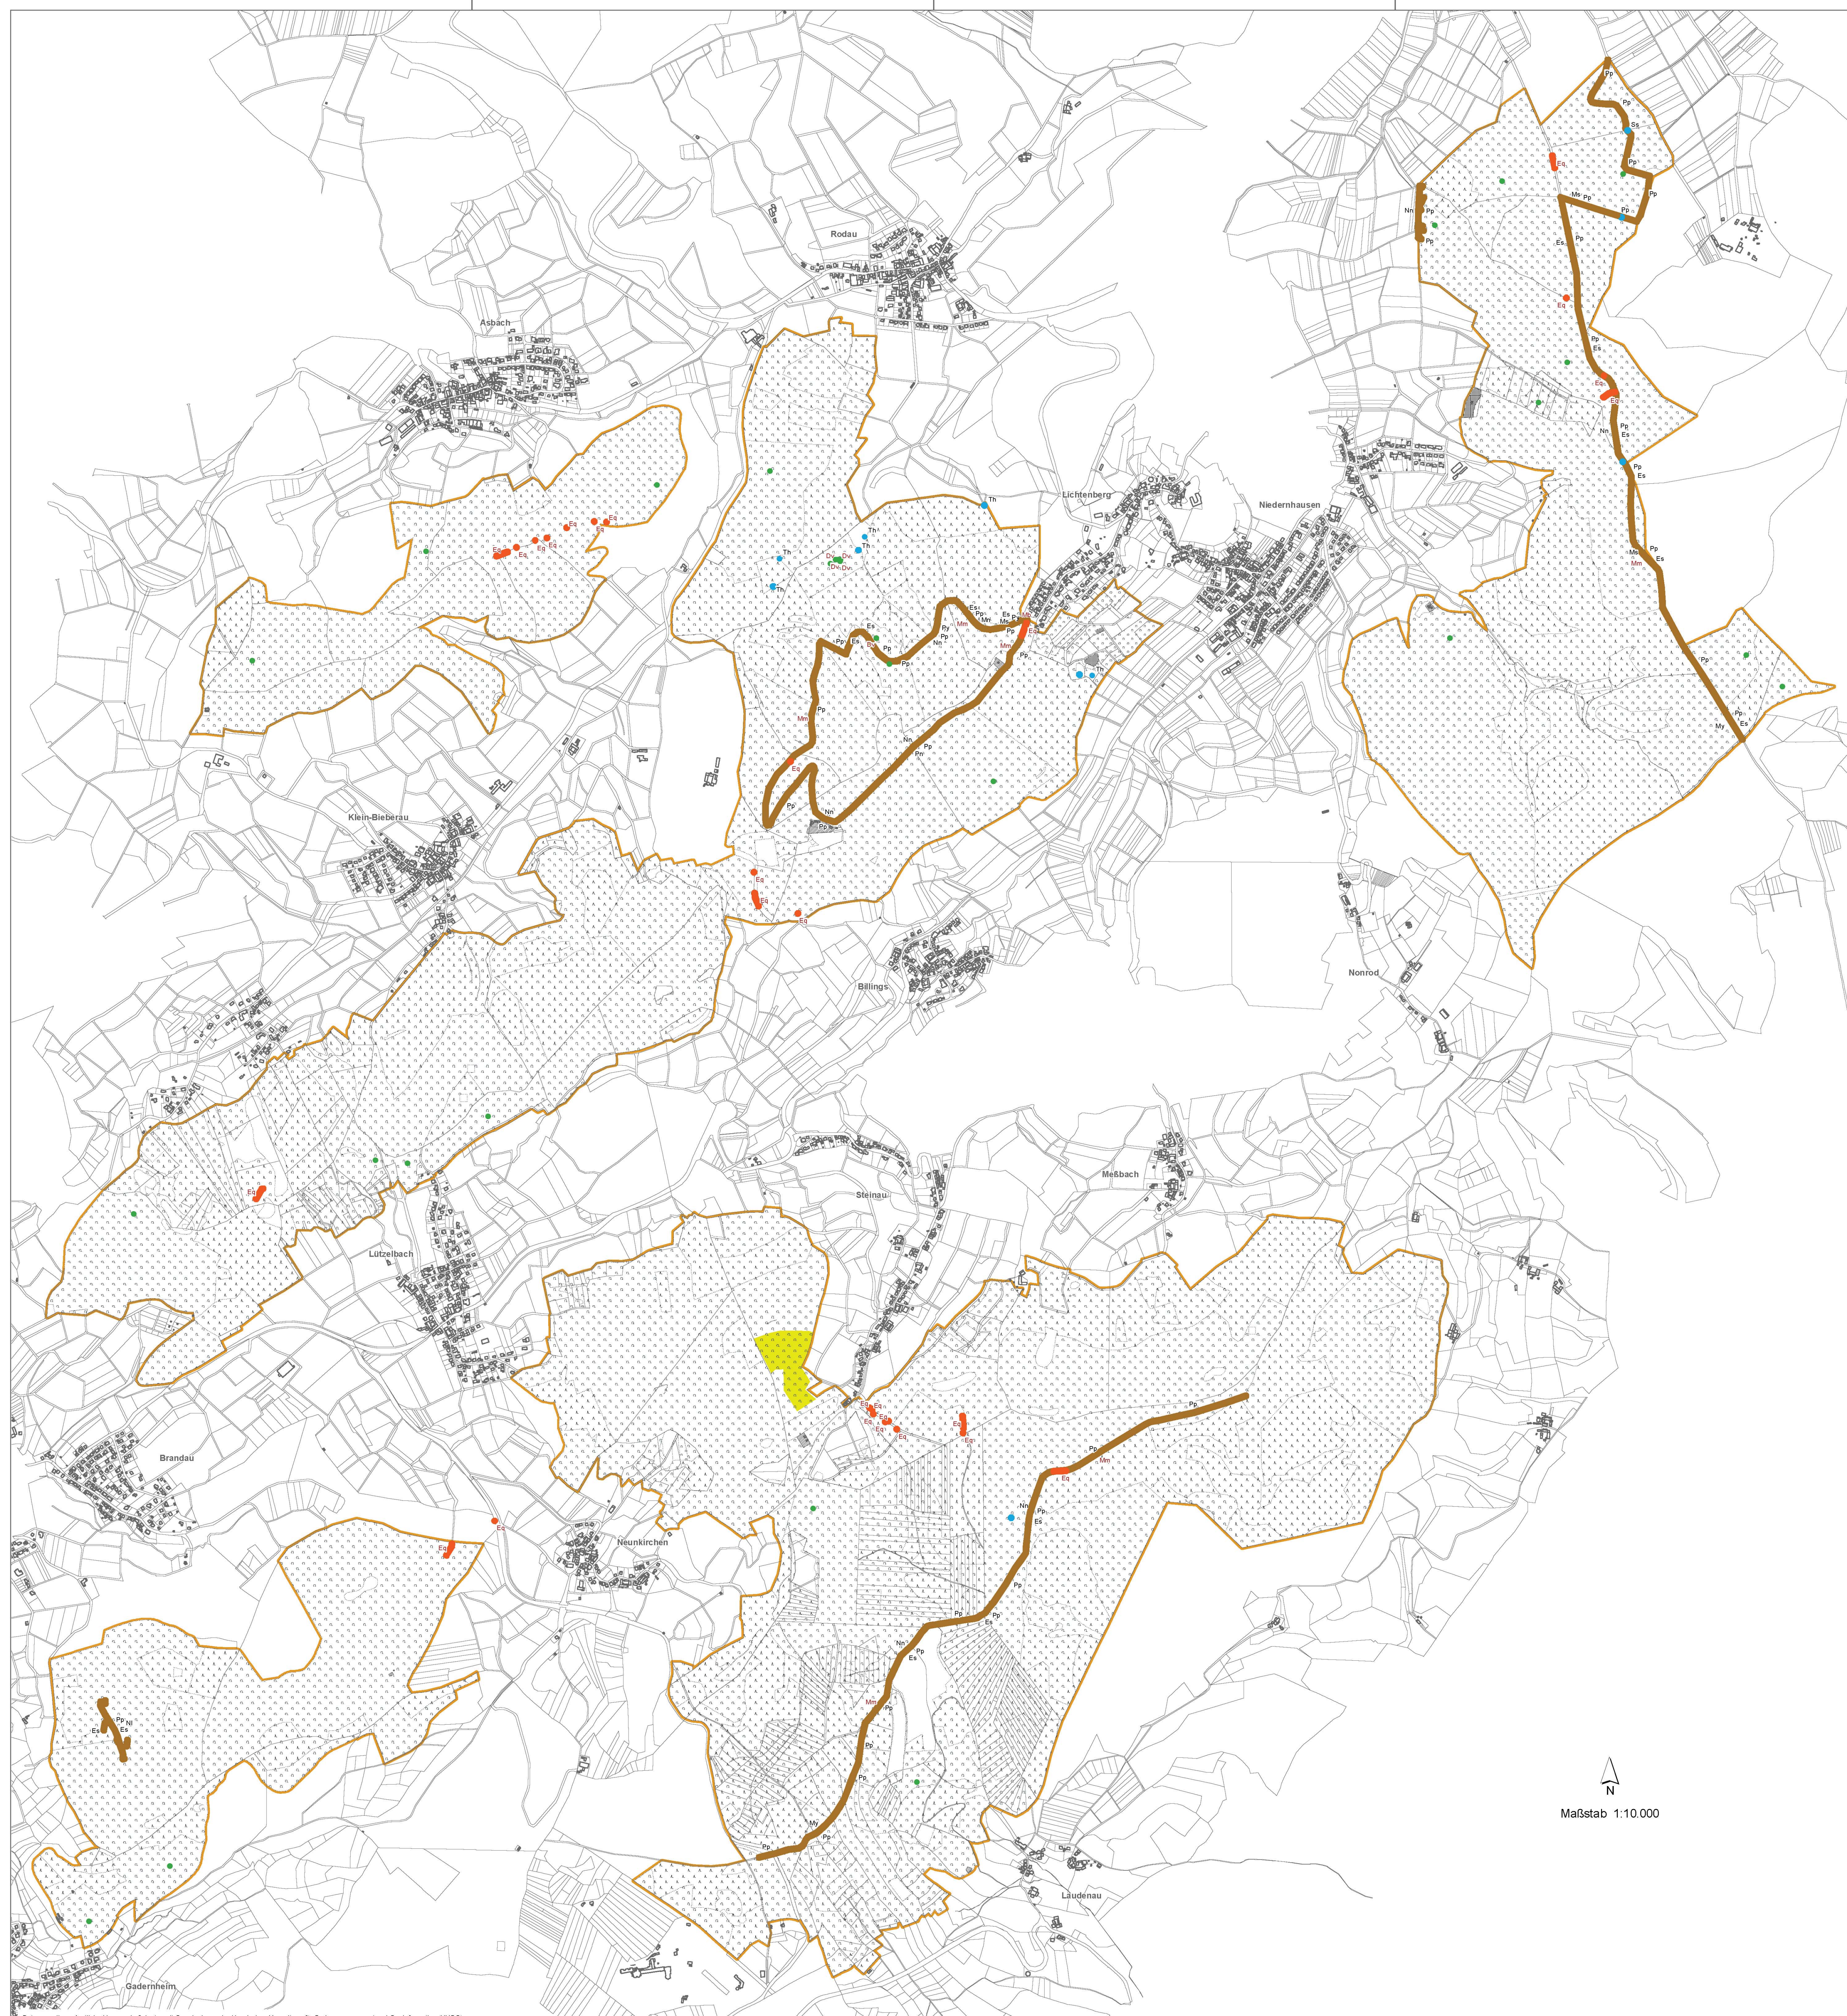

Legende:

Untersuchungsflächen für...
(Gebiete ohne Eintrag eines Arten-Kurzels sind ohne Funde)

- Grünes Besenmoos
- Hirschkäfer
- Spanische Fahne
- Amphibien und Reptilien
- Fledermäuse

Fundorte von...
(Die Arten-Kürzel kennzeichnen Untersuchungsflächen mit Funden)

Maßstab 1:10.000