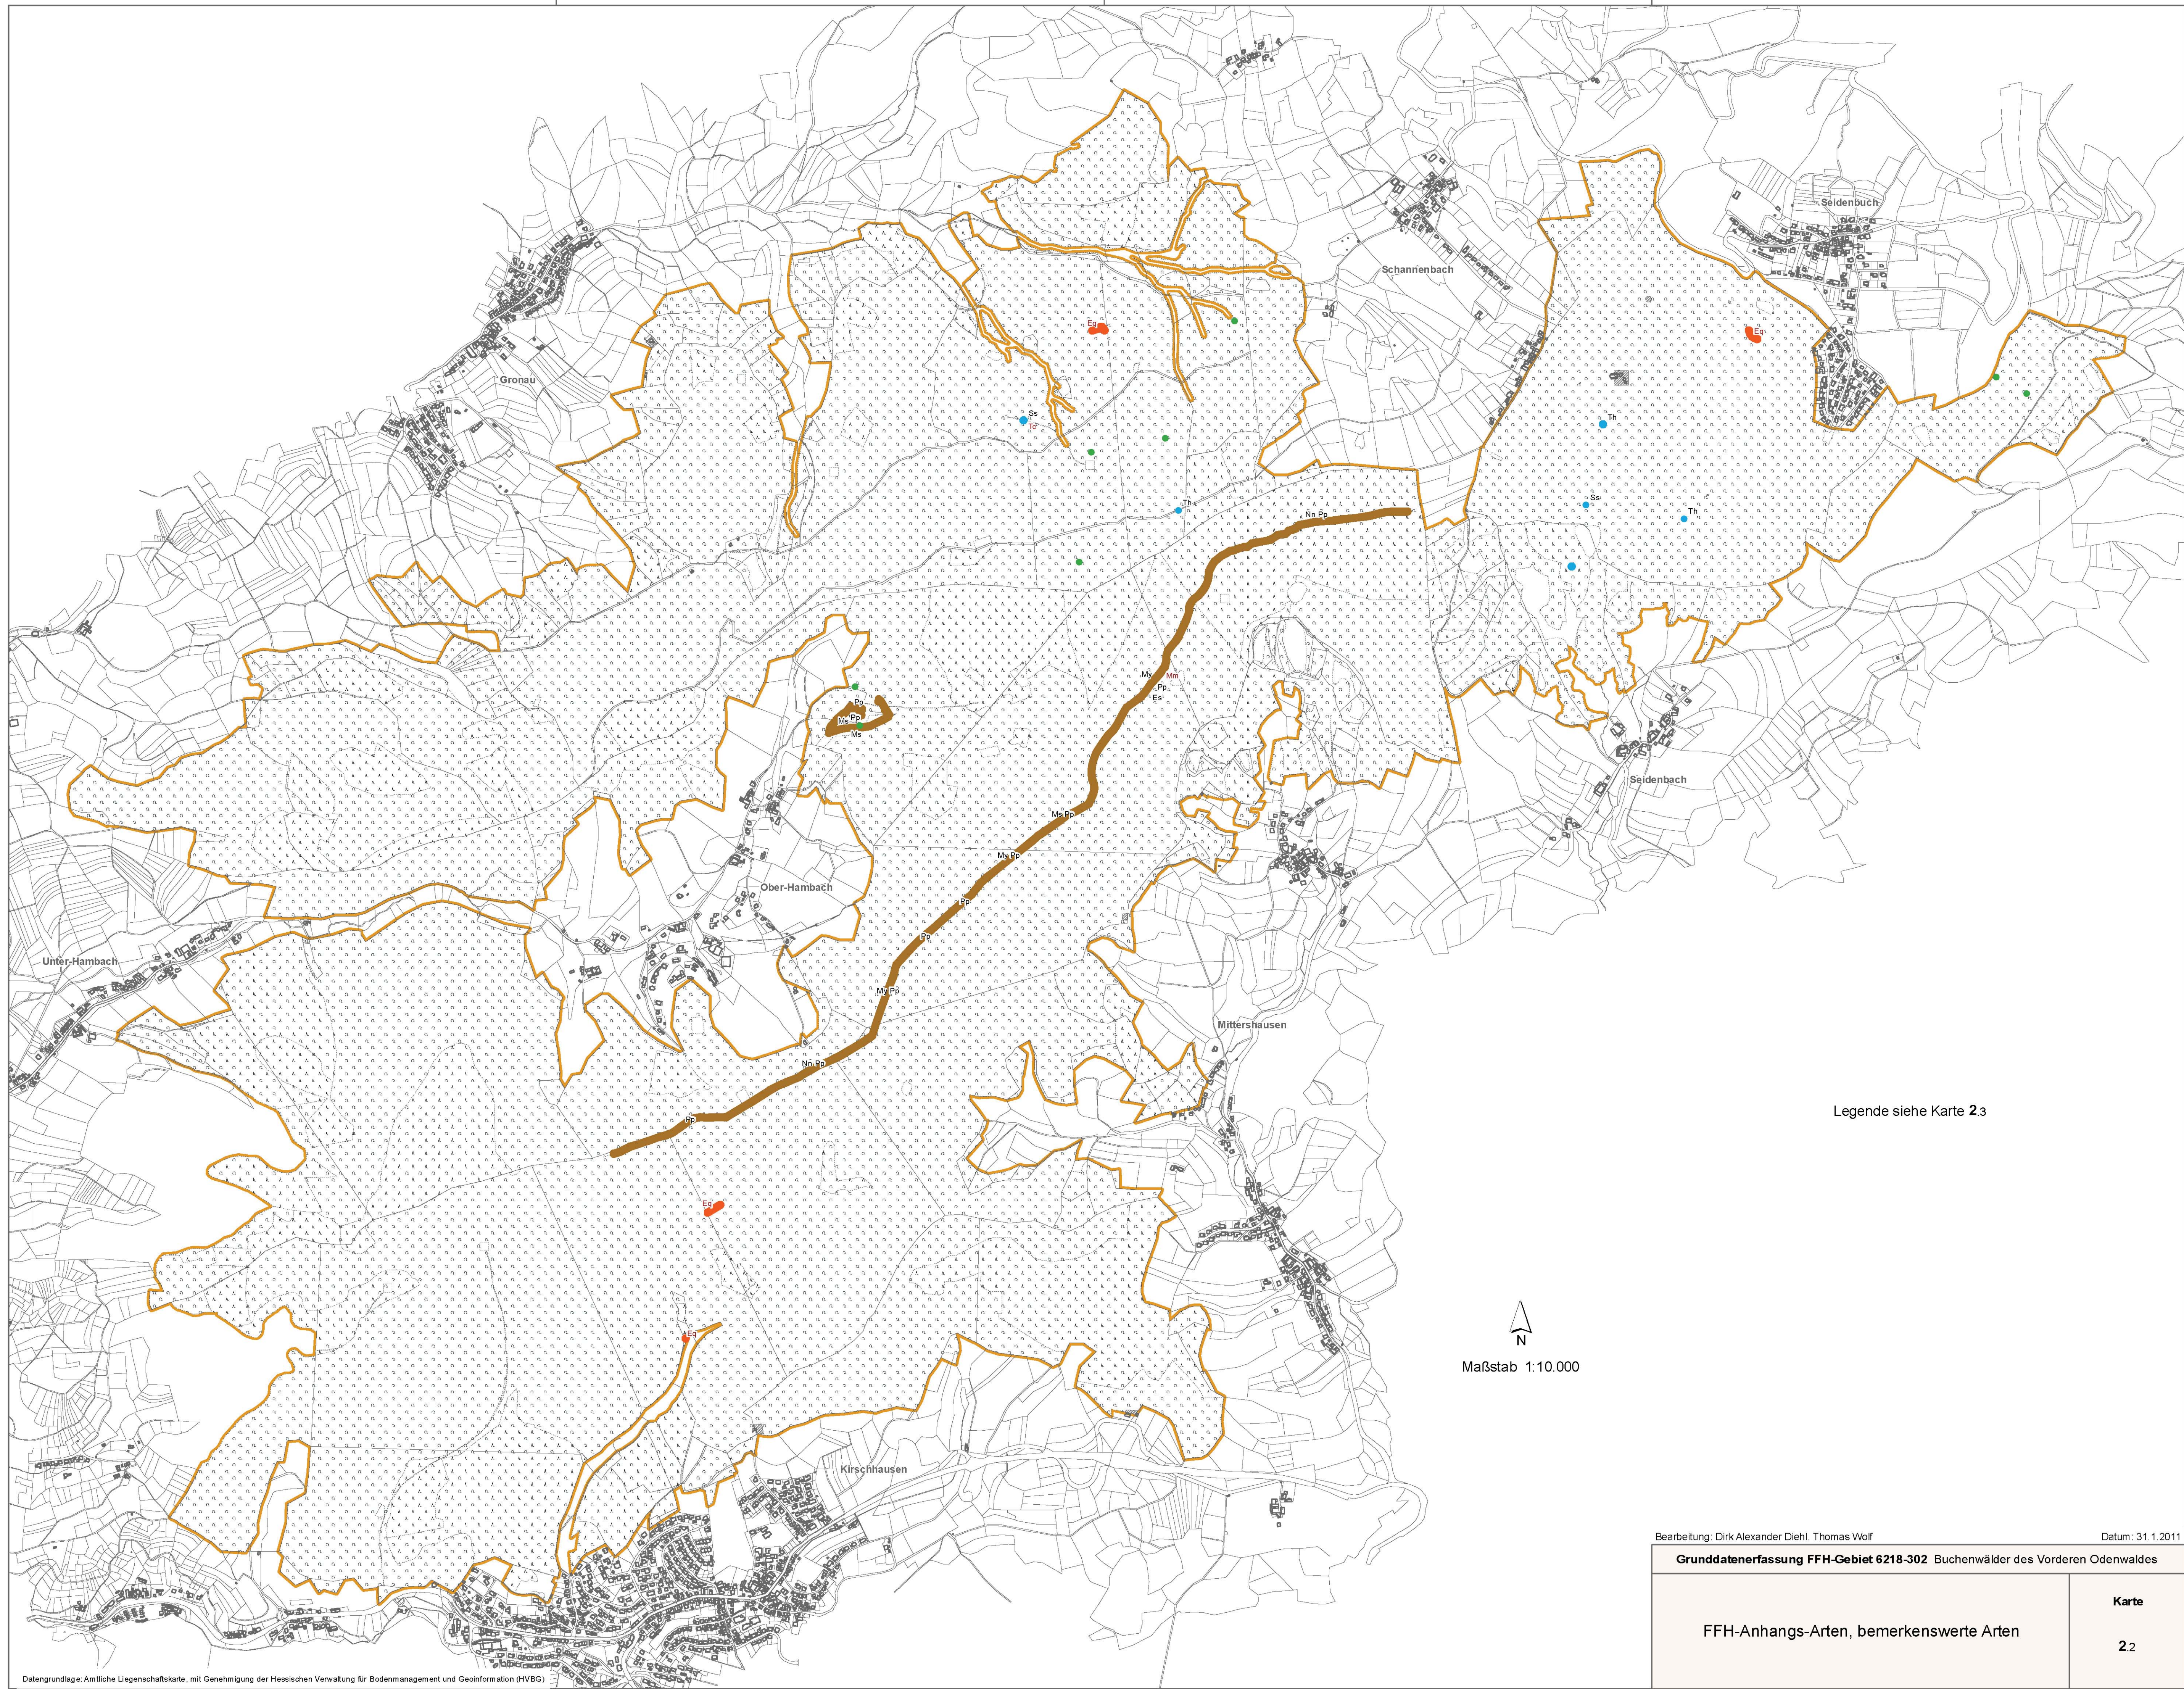

Maßstab 1:10.000

Bearbeitung: Dirk Alexander Diehl, Thomas Wolf Datum: 31.1.2011
Grunddatenerfassung FFH-Gebiet 6218-302 Buchenwälder des Vorderen Odenwaldes

FFH-Anhangs-Arten, bemerkenswerte Arten	Karte
	2.2