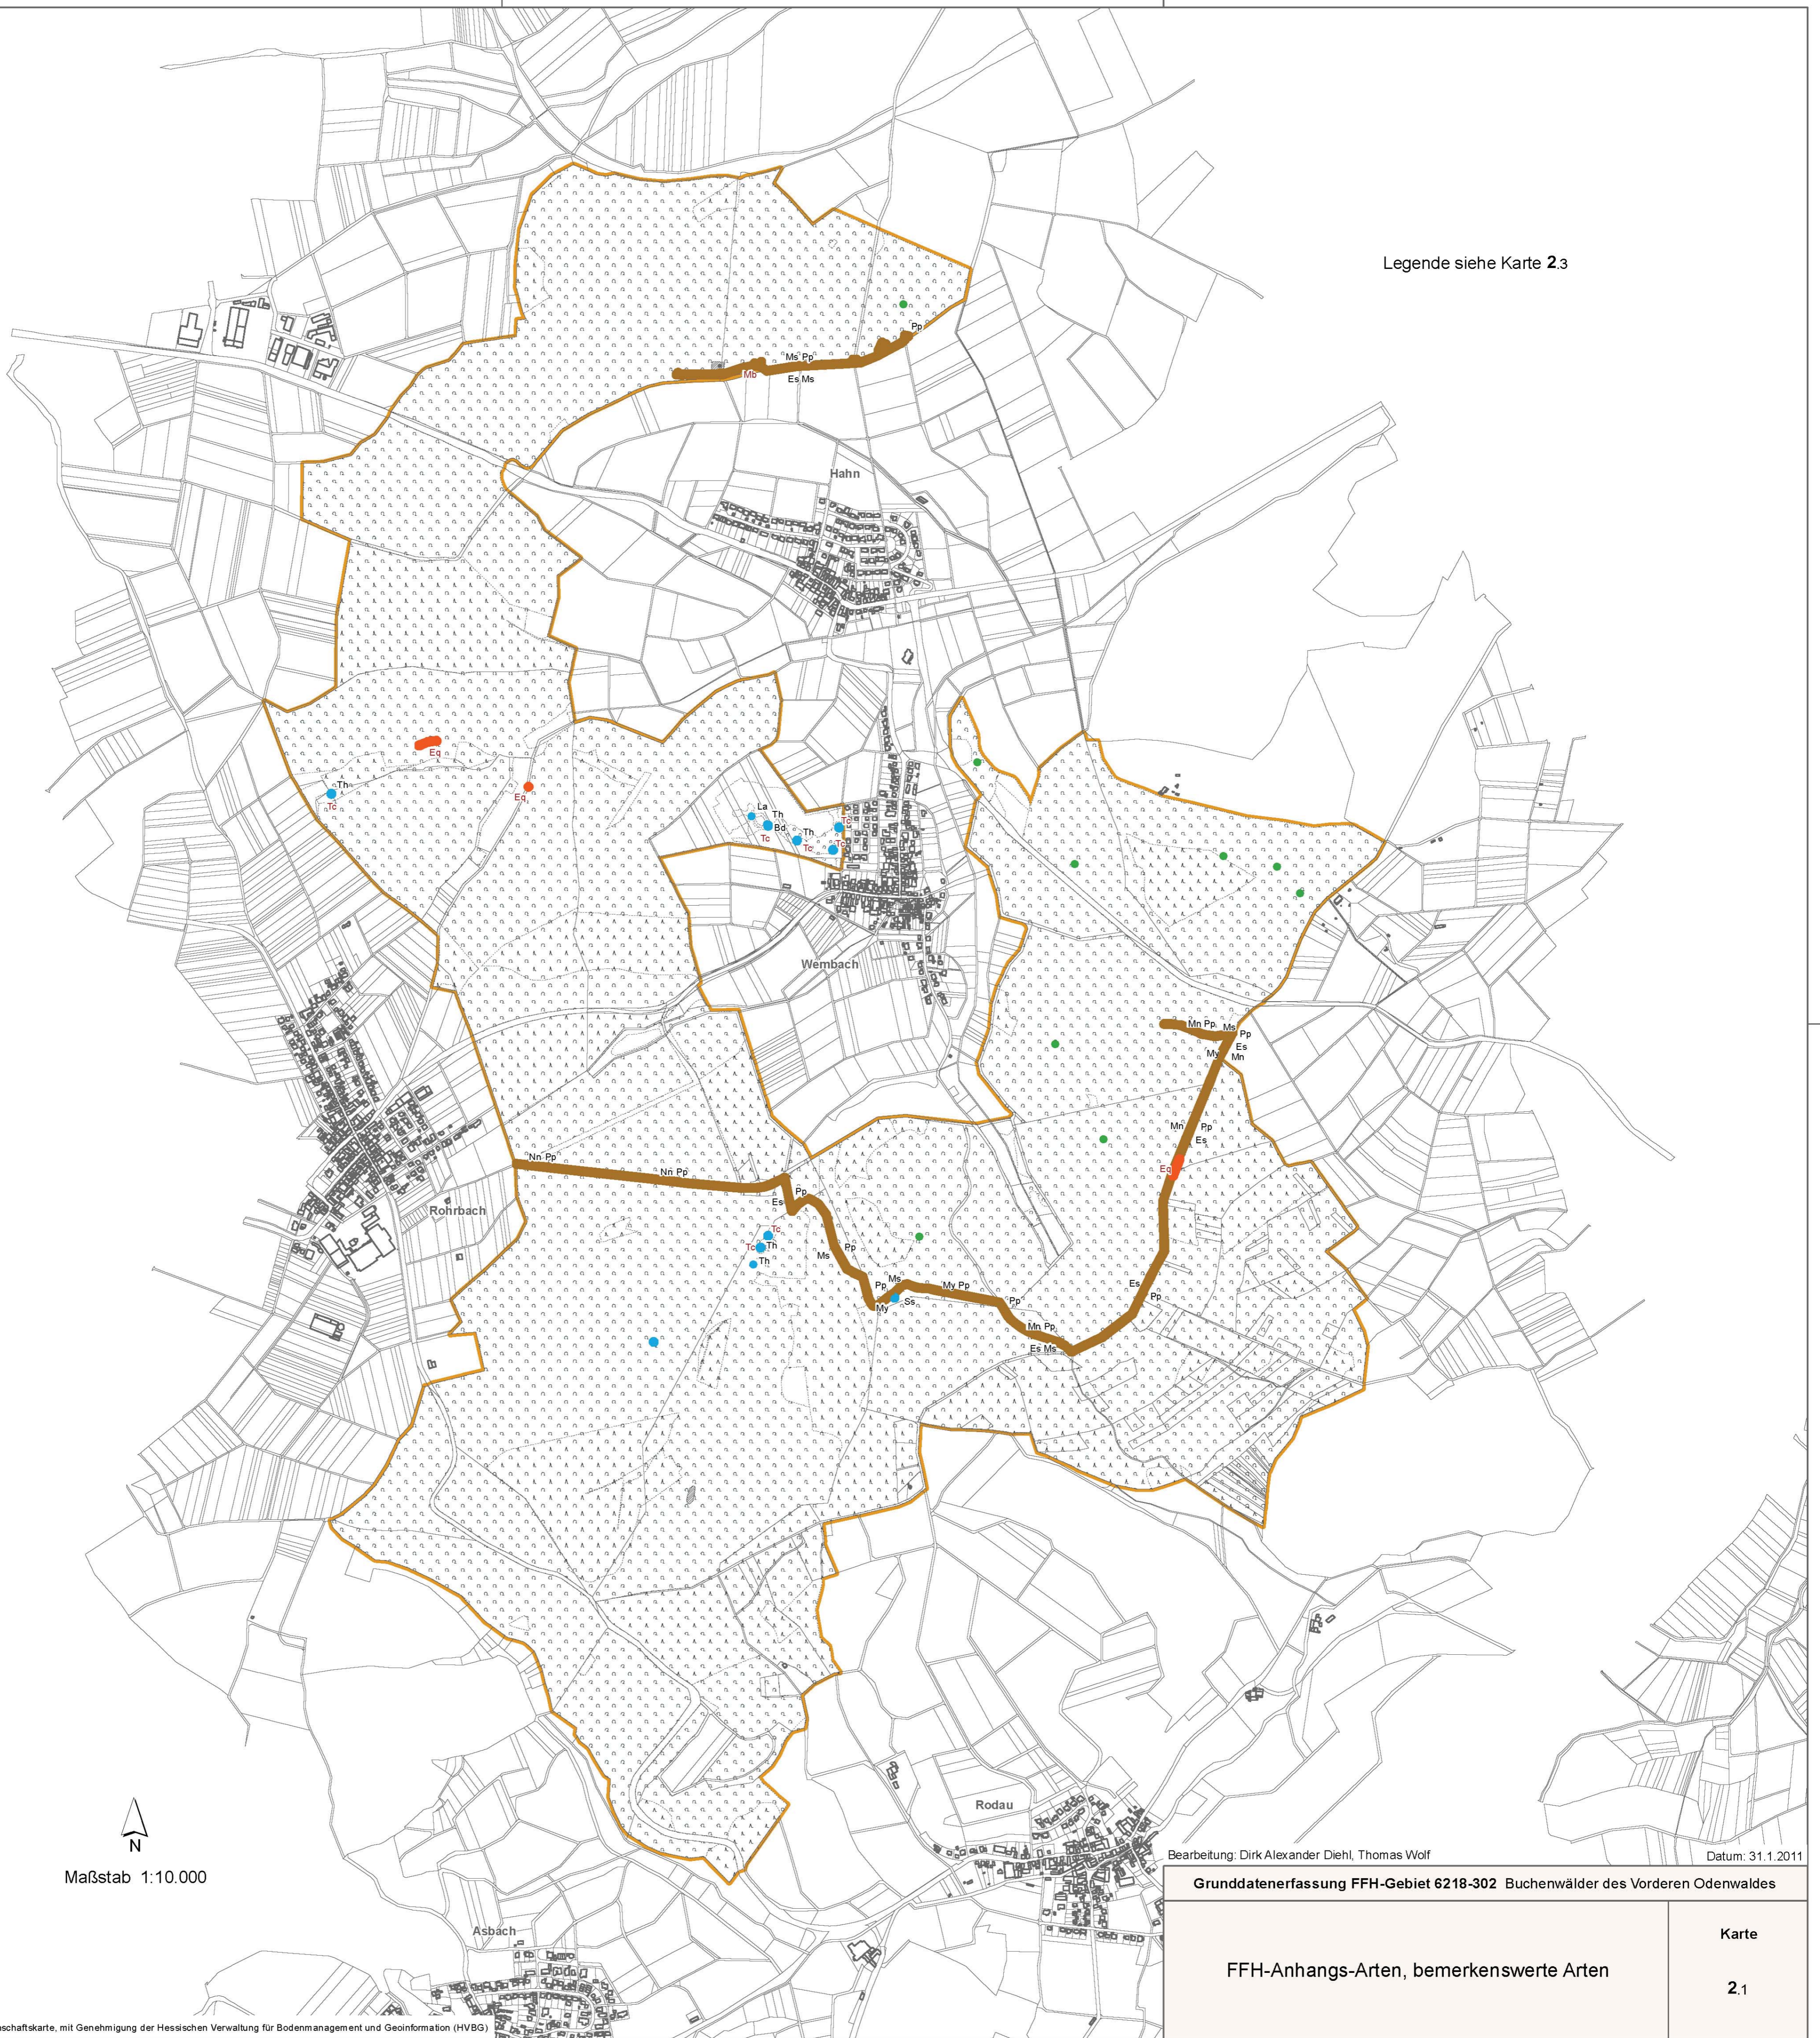

Legende siehe Karte 2.3

Bearbeitung: Dirk Alexander Diehl, Thomas Wolf

Datum: 31.1.2011

Grunddatenerfassung FFH-Gebiet 6218-302 Buchenwälder des Vorderen Odenwaldes

FFH-Anhangs-Arten, bemerkenswerte Arten

Karte

2.1

Maßstab 1:10.000

Bearbeitung: Dirk Alexander Diehl, Thomas Wolf Datum: 31.1.2011
 Grunddatenerfassung FFH-Gebiet 6218-302 Buchenwälder des Vorderen Odenwaldes

| | |
|---|-------|
| FFH-Anhangs-Arten, bemerkenswerte Arten | Karte |
| | 2.2 |

- Grünes Besenmoos
- Hirschkäfer
- Spanische Fahne
- Amphibien und Reptilien
- Fledermäuse

Fundorte von...
(Die Arten-Kürzel kennzeichnen Untersuchungsflächen mit Funden)

- Arten des FFH-Anhangs II**
- Bv: *Bombina variegata* (Gebäuschunke)
 - Dv: *Dicranum viride* (Grünes Besenmoos)
 - Ec: *Catantopha bipunctata* (Spanische Fahne)
 - Lc: *Lucanus cervus* (Hirschkäfer)
 - Mb: *Myotis bairdii* (Baird-Fledermaus)
 - Mm: *Myotis myotis* (Großes Mausohr)
 - Tc: *Triturus cristatus* (Kamm-Molch)
- Arten des FFH-Anhangs IV**
- Bd: *Bufo viridis* (Weixhalskröte)
 - Ls: *Lacerta agilis* (Zaunmolch)
 - Ph: *Pipistrellus nathusii* (Raufußfledermaus)
 - Pp: *Pipistrellus pipistrellus* (Zwergfledermaus)
 - Es: *Eptesicus serotinus* (Breitflügelfledermaus)
 - Mj: *Antrozopus myotis myotis/brachoti* (Bartfledermaus)
 - Mn: *Myotis nattereri* (Franzosenfledermaus)
 - Nl: *Nyctalus lesnei* (Kleinschwarzfledermaus)
 - Nn: *Nyctalus noctula* (Altenbergfledermaus)
 - Mp: *Myotis spec. unidentificata* (Myotis-Art)
 - Py: *Pipistrellus pygmaeus* (Mückenfledermaus)
- Bemerkenswerte Arten**
- Ss: *Salamandra atra* (Feuersalamander)
 - Th: *Triturus helveticus* (Fadenmolch)

Maßstab 1:10.000

Datengrundlage: Amtliche Liegenschaftskarte, mit Genehmigung der Hessischen Verwaltung für Bodenmanagement und Geoinformation (HVBG)