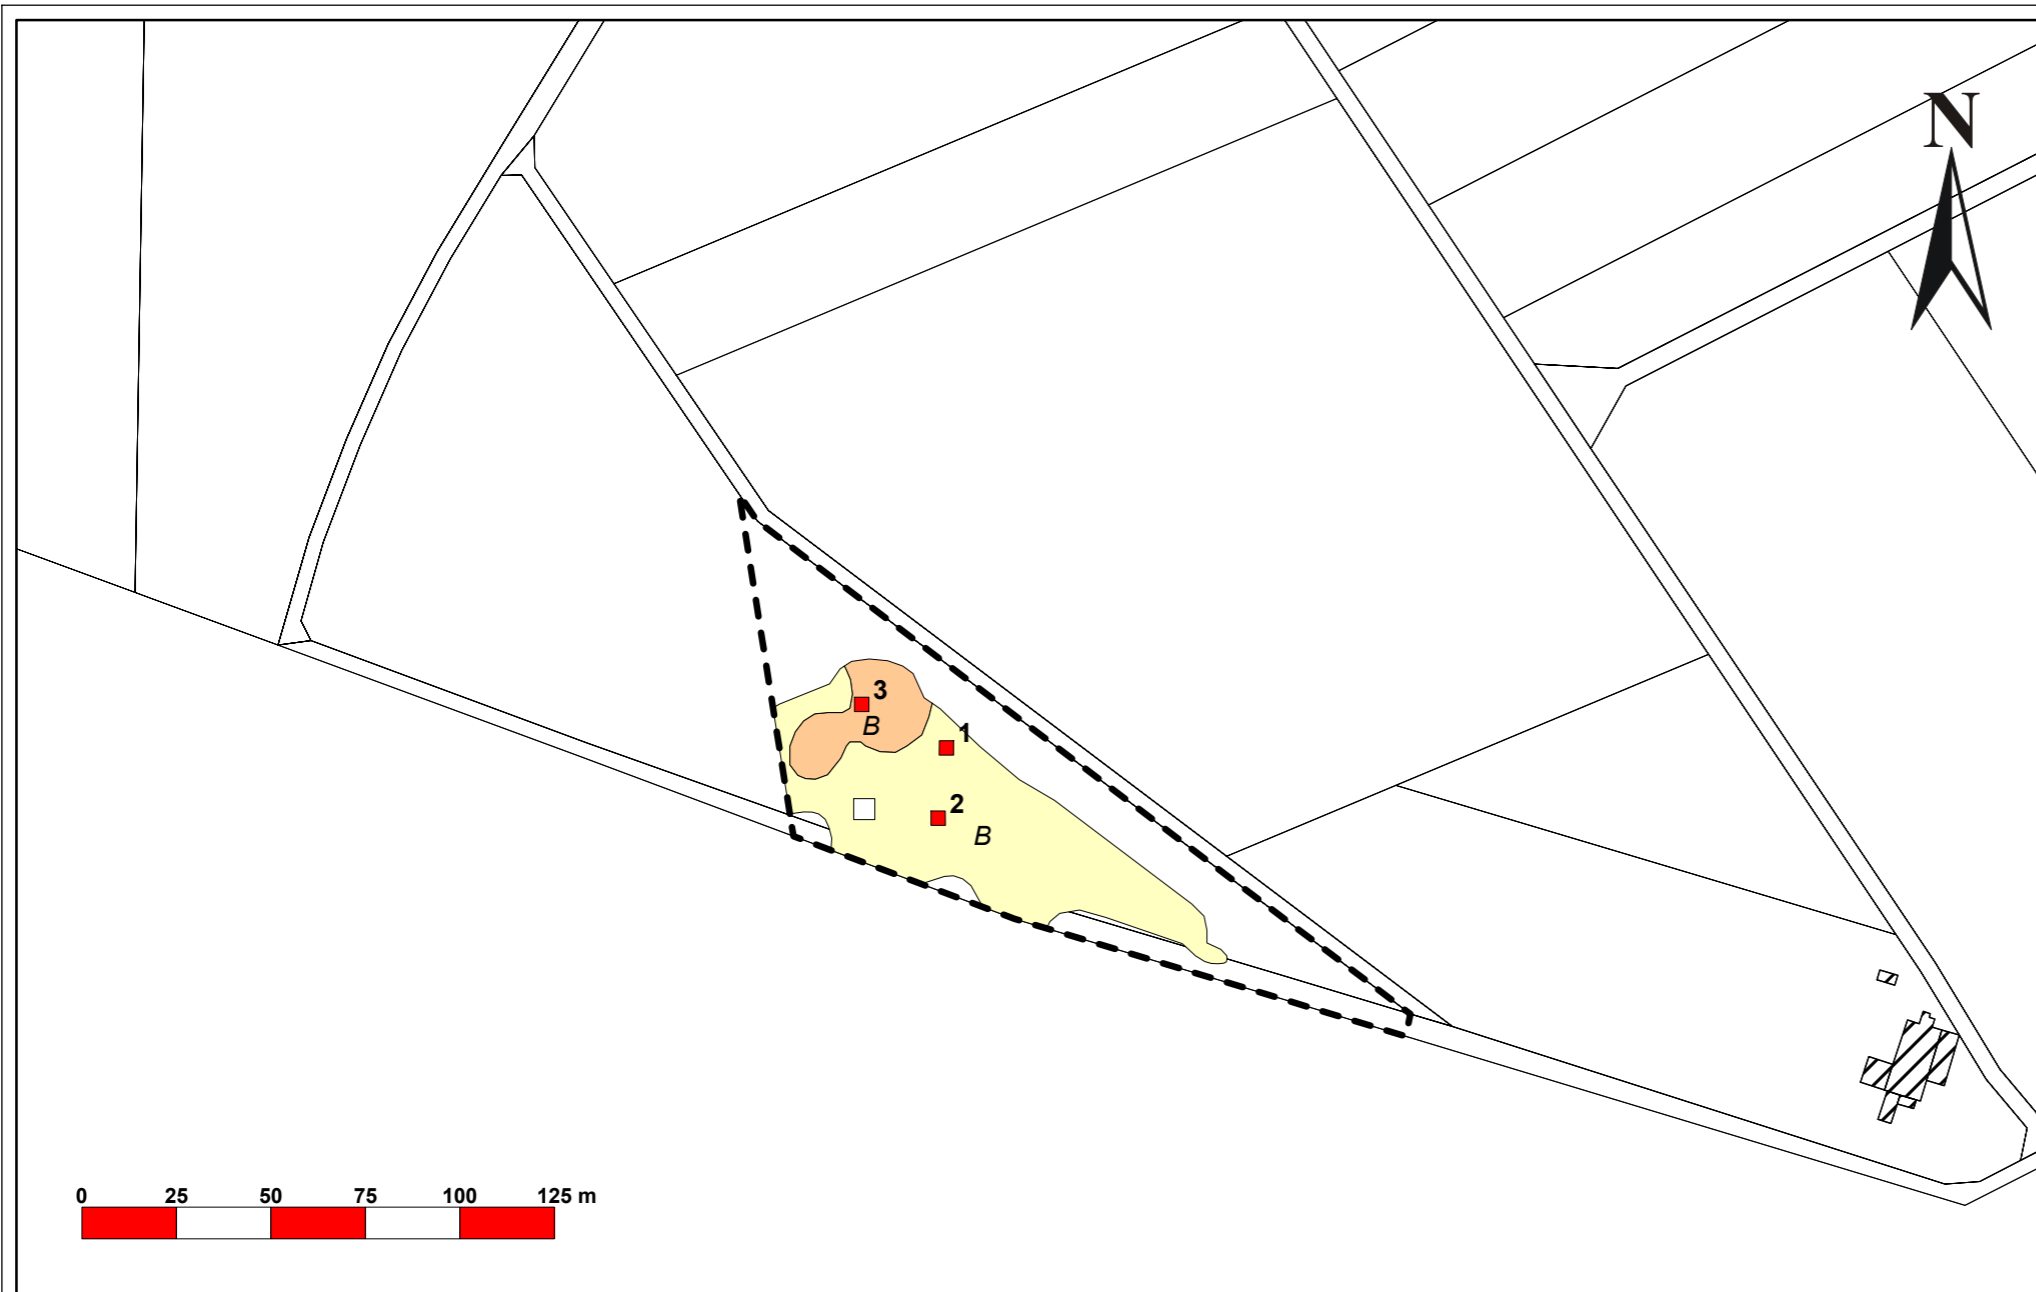

**Grunddatenerfassung
FFH-Gebiet 6417-302
"Vierzheimer Düne"**

Karte 1:
FFH-Lebensraumtypen
und Wertstufen, Lage
der Aufnahmeflächen

Stand 11/2002
1: 2.000
Bearb: C.Vogt

naturplan 64293 Darmstadt
An der Eschollmühle 30
Tel.: 0 61 51 / 99 79 89 Fax: 0 61 51 / 27 38 50
Im Auftrag des Regierungspräsidiums Darmstadt

Lebensraumtypen

2330: Offene Grasflächen mit Corynephorus
und Agrostis auf Binnendünen

6120: Subkontinentale Blauschillergrasrasen
(prioritärer LRT)

Erhaltungszustand

Wertstufe B

Lage der Aufnahmeflächen

Dauerbeobachtungsflächen
(mit Nr.)

FFH-Gebietsgrenze

Gebäude