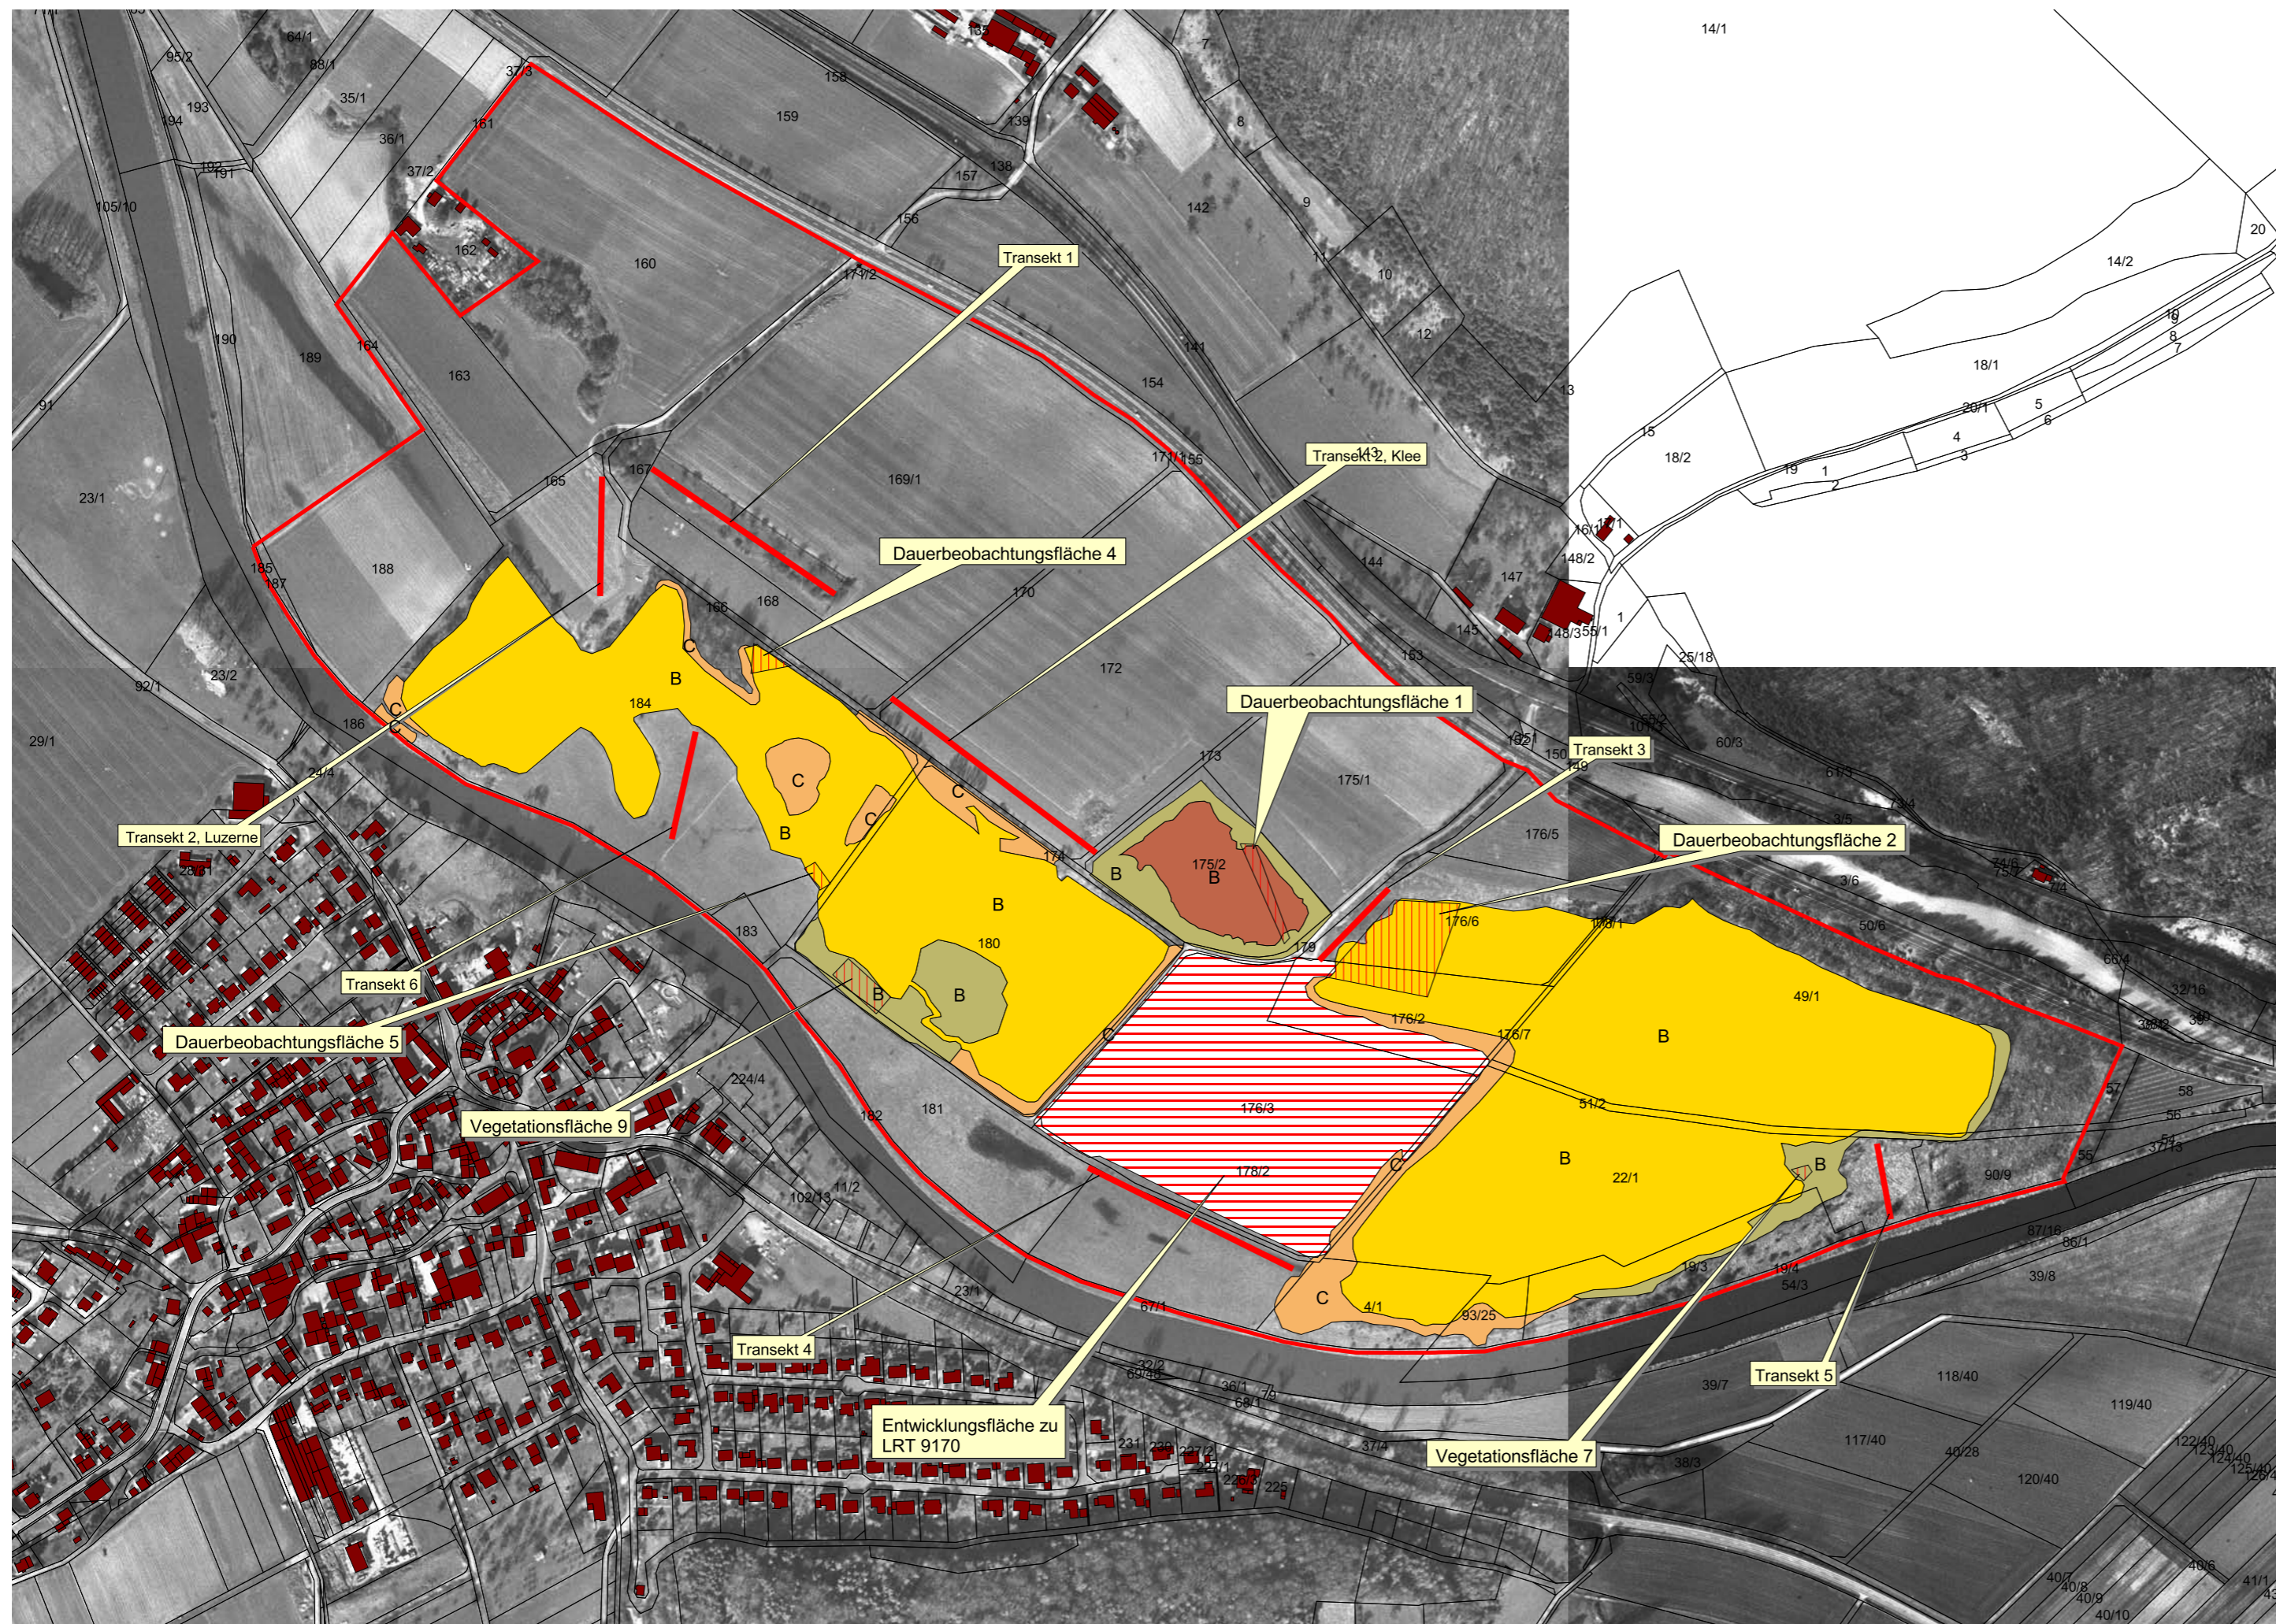

FFH-Gebiet Freudenthal bei Witzenhausen

LEGENDE

- 3140 Oligo- bis mesotrophe Seen "B"
- 3150 Natürliche eutrophe Seen "B"
- 91E0 Weichholzaunwald (Salicion albae) "B"
- 91E0 Weichholzaunwald (Salicion albae) "C"
- E-9170 Entwicklungsfläche
- Labkraut-Eichen-Hainbuchenwald
- Dauerbeobachtungs- u. Vegetationsflächen
- Lage der Transekte
- Grenze FFH-Gebiet
- Gebäude

Entwurfsbearbeitung	Name:		Datum:
	bearbeitet: Haafß:		06.08.05:
	gezeichnet: Haafß:		06.08.05:
	geprüft:		
		gez.: Haafß	
Auftraggeber:		Jahr:	
Regierungspräsidium Kassel		2004	
Projekt: Grunddatenerhebung FFH-Gebiet 4624-303 Freudenthal bei Witzenhausen		PlanNr: 1	
Planinhalt: FFH-Lebensraumtypen, Wertstufen Dauerbeobachtungs- u. Veg.-flächen		Maßstab: 1 : 5000	
Kartengrundlage: Amtliche Liegenschaftskarte, mit Genehmigung der Hessischen Kataster- und Flurneuordnungsverwaltung (HKFV)			